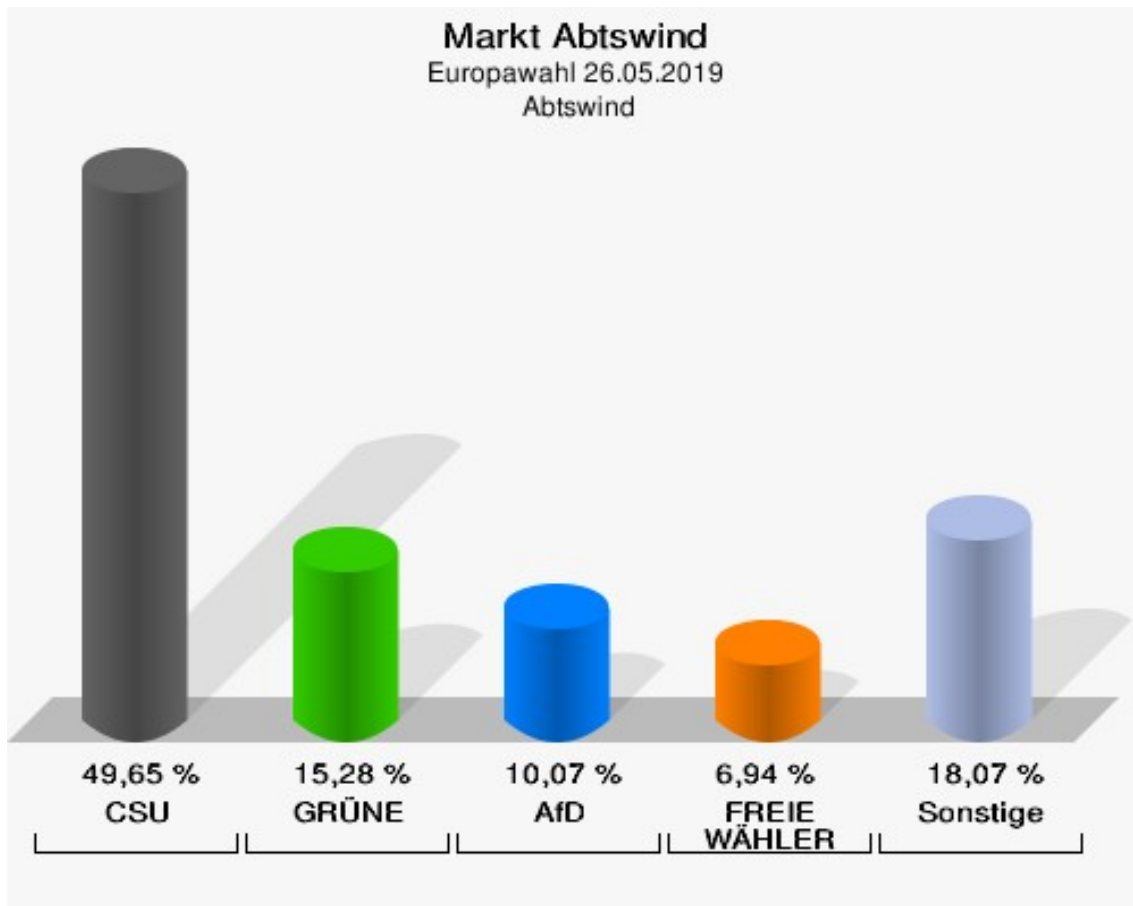

Anzahl	Prozent
MENSCHLICHE WELT	0	0,00 %
NL	0	0,00 %
ÖkoLinX	0	0,00 %
Die Humanisten	1	0,35 %
PARTEI FÜR DIE TIERE	0	0,00 %
Gesundheitsforschung	0	0,00 %
Volt	2	0,69 %