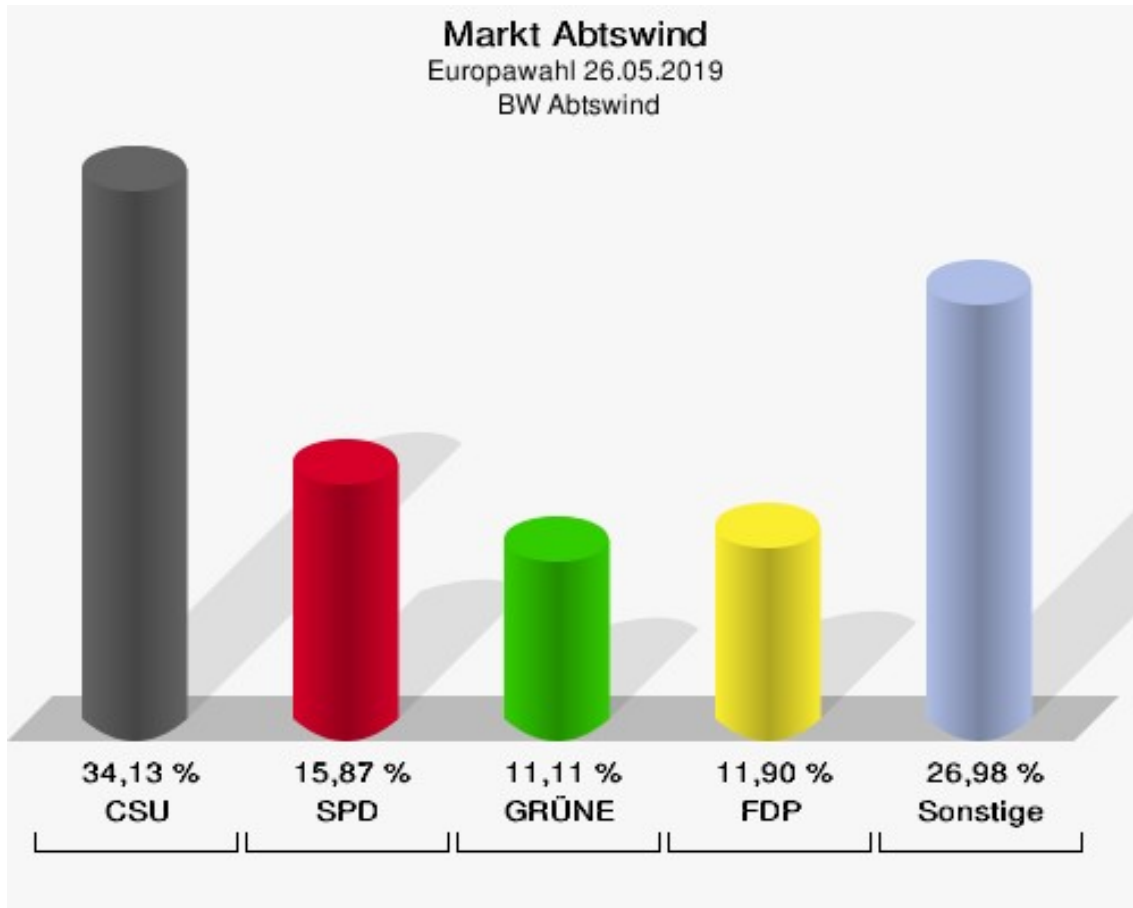

Anzahl	Prozent
ÖkoLinX	0	0,00 %
Die Humanisten	0	0,00 %
PARTEI FÜR DIE TIERE	0	0,00 %
Gesundheitsforschung	0	0,00 %
Volt	0	0,00 %