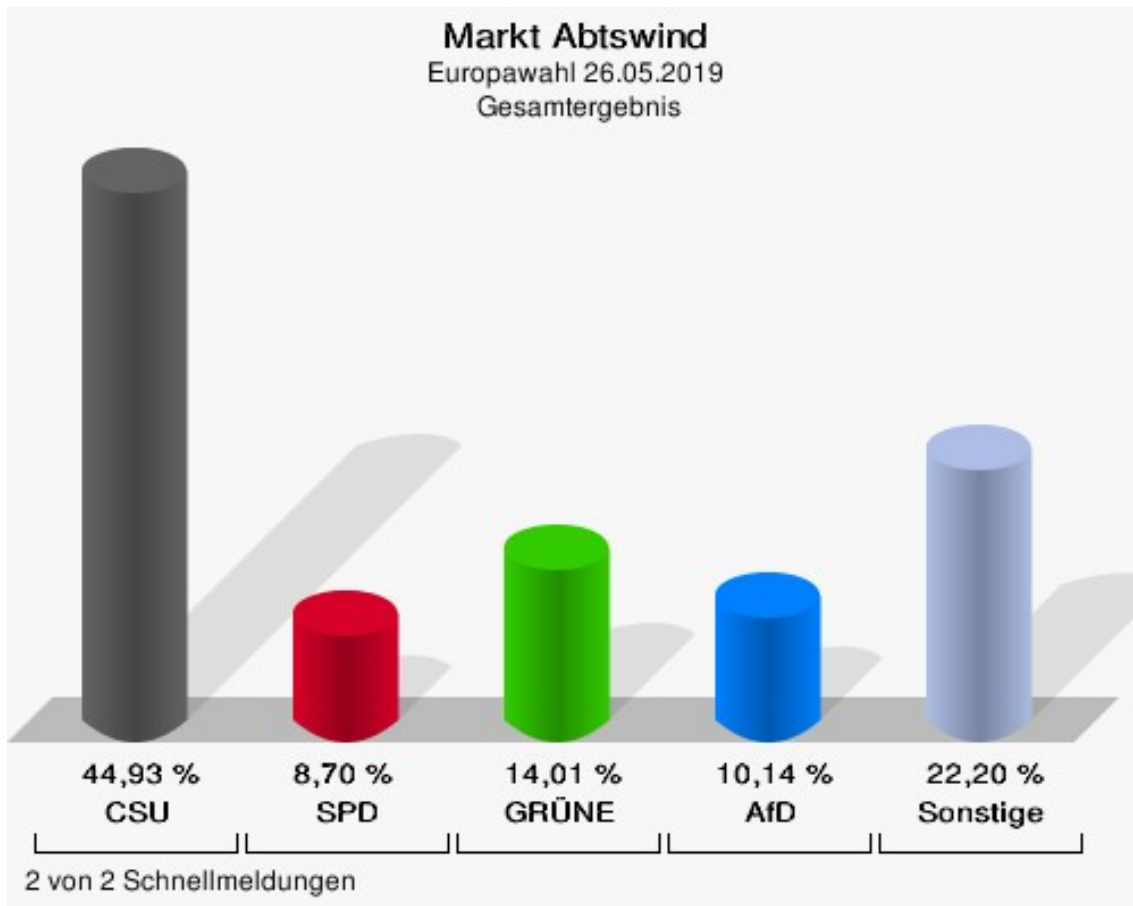

Wahlbuch
Europawahl
26.05.2019
Markt Abtswind

Herausgegeben am 13.08.2019

Inhaltsverzeichnis

Europawahl	1
Markt Abtswind	1
Wahlbezirke	4
Abtswind	4
BW Abtswind	7
Übersicht Wahlbezirke	9

Europawahl

Markt Abtswind

	Anzahl	Prozent
Wahlberechtigte	681	
Wähler/innen	417	61,23 %
ungültige Stimmen	3	0,72 %
gültige Stimmen	414	99,28 %
CSU	186	44,93 %
SPD	36	8,70 %
GRÜNE	58	14,01 %
AfD	42	10,14 %
FREIE WÄHLER	33	7,97 %
FDP	22	5,31 %
DIE LINKE	4	0,97 %
ÖDP	5	1,21 %
BP	3	0,72 %
PIRATEN	1	0,24 %
Tierschutzpartei	7	1,69 %
NPD	0	0,00 %
Die PARTEI	4	0,97 %
FAMILIE	1	0,24 %
Volksabstimmung	1	0,24 %
DKP	0	0,00 %
MLPD	0	0,00 %
SGP	0	0,00 %
TIERSCHUTZ hier!	1	0,24 %
Tierschutzallianz	1	0,24 %
Bündnis C	2	0,48 %
BIG	0	0,00 %
BGE	0	0,00 %
DIE DIREKTE!	1	0,24 %
Demokratie in Europa - DiEM25	0	0,00 %
III. Weg	1	0,24 %
Die Grauen	0	0,00 %
DIE RECHTE	1	0,24 %
DIE VIOLETTEN	0	0,00 %
LIEBE	0	0,00 %
DIE FRAUEN	1	0,24 %
Graue Panther	0	0,00 %
LKR - Bernd Lucke und die Liberal-Konservativen Reformer	0	0,00 %

	Anzahl	Prozent
MENSCHLICHE WELT	0	0,00 %
NL	0	0,00 %
ÖkoLinX	0	0,00 %
Die Humanisten	1	0,24 %
PARTEI FÜR DIE TIERE	0	0,00 %
Gesundheitsforschung	0	0,00 %
Volt	2	0,48 %

Markt Abtswind
Europawahl 26.05.2019
Wahlbeteiligung Gesamtergebnis