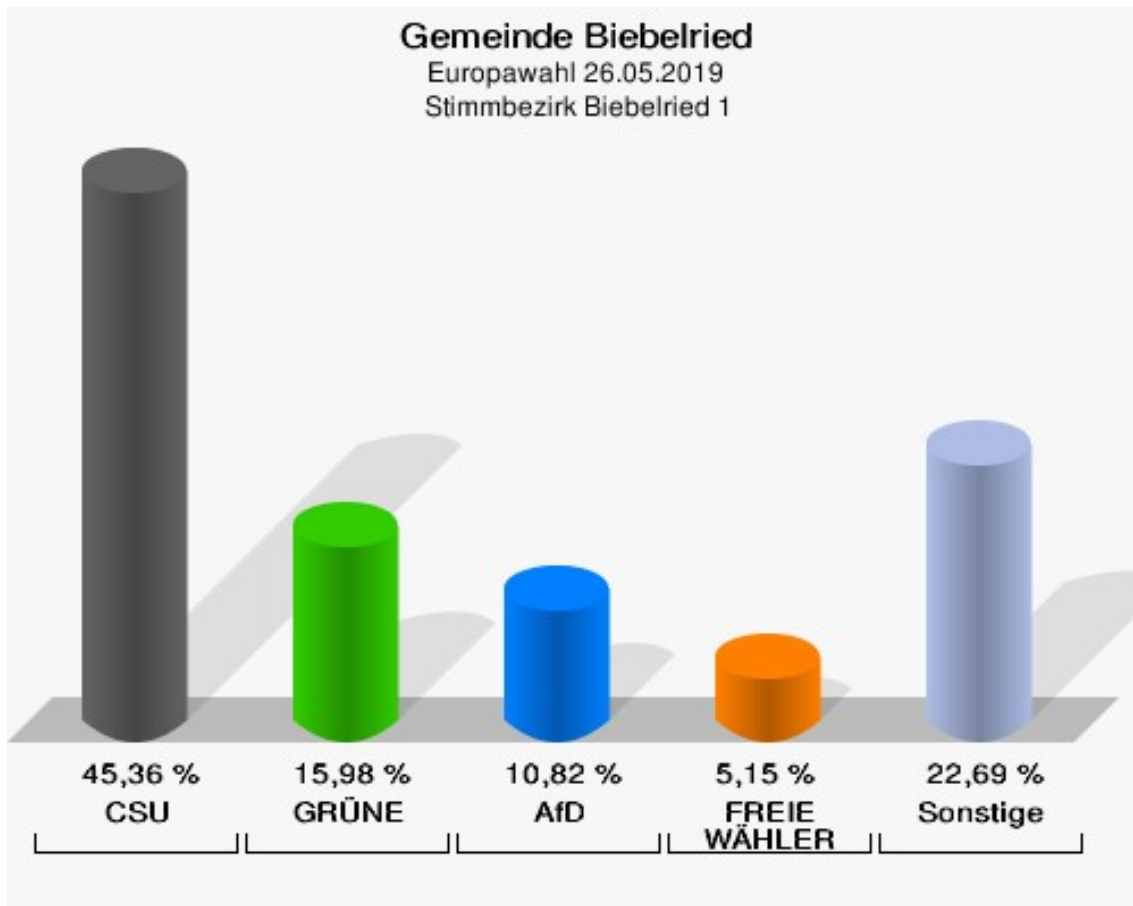

Anzahl	Prozent
MENSCHLICHE WELT	0	0,00 %
NL	0	0,00 %
ÖkoLinX	0	0,00 %
Die Humanisten	0	0,00 %
PARTEI FÜR DIE TIERE	1	0,52 %
Gesundheitsforschung	0	0,00 %
Volt	0	0,00 %