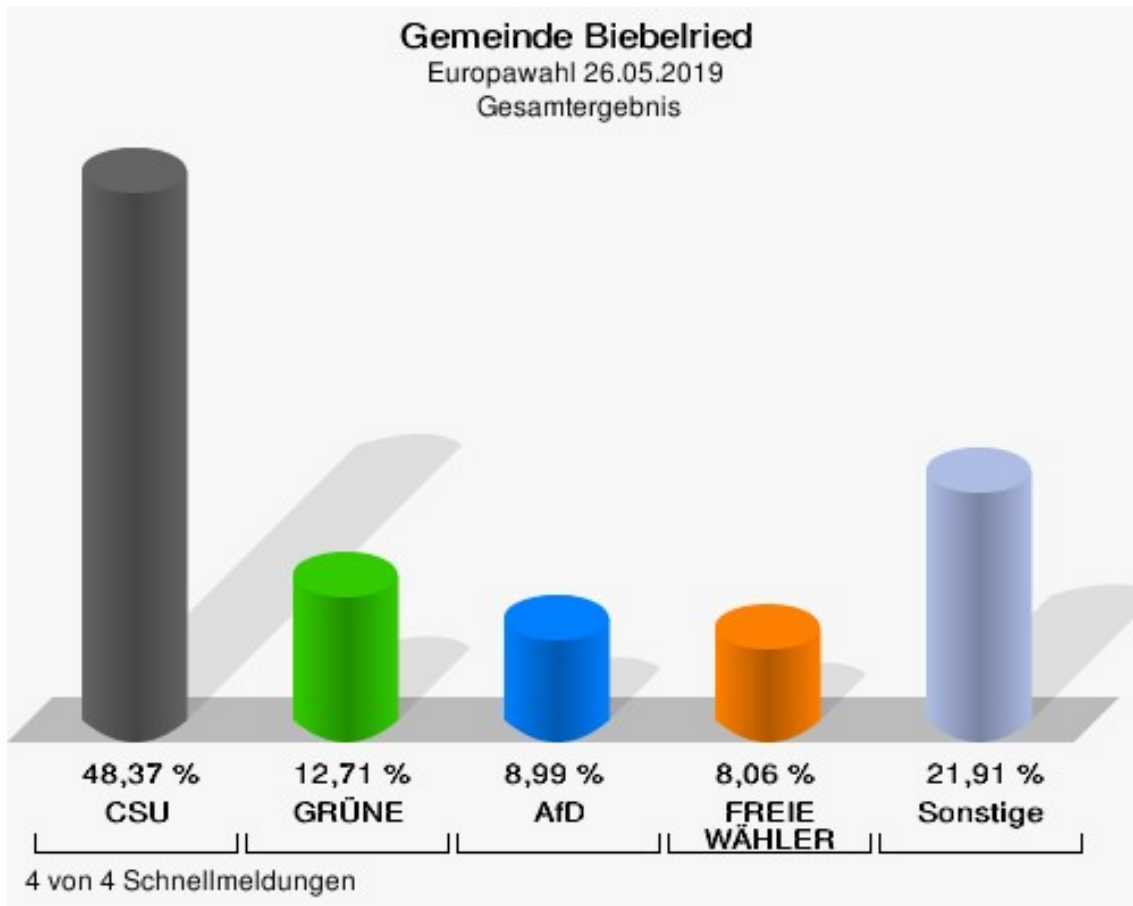

Wahlbuch
Europawahl
26.05.2019
Gemeinde Biebelried
Herausgegeben am 13.08.2019

Inhaltsverzeichnis

Europawahl	1
Gemeinde Biebelried	1
Wahlbezirke	4
Stimmbezirk Biebelried 1	4
Stimmbezirk Biebelried 2	7
Stimmbezirk Biebelried 3	10
Stimmbezirk Biebelried 11	13
Übersicht Wahlbezirke	15

Europawahl

Gemeinde Biebelried

	Anzahl	Prozent
Wahlberechtigte	999	
Wähler/innen	646	64,66 %
ungültige Stimmen	1	0,15 %
gültige Stimmen	645	99,85 %
CSU	312	48,37 %
SPD	42	6,51 %
GRÜNE	82	12,71 %
AfD	58	8,99 %
FREIE WÄHLER	52	8,06 %
FDP	24	3,72 %
DIE LINKE	11	1,71 %
ÖDP	16	2,48 %
BP	4	0,62 %
PIRATEN	4	0,62 %
Tierschutzpartei	4	0,62 %
NPD	0	0,00 %
Die PARTEI	11	1,71 %
FAMILIE	5	0,78 %
Volksabstimmung	0	0,00 %
DKP	0	0,00 %
MLPD	0	0,00 %
SGP	0	0,00 %
TIERSCHUTZ hier!	2	0,31 %
Tierschutzallianz	0	0,00 %
Bündnis C	0	0,00 %
BIG	3	0,47 %
BGE	2	0,31 %
DIE DIREKTE!	1	0,16 %
Demokratie in Europa - DiEM25	1	0,16 %
III. Weg	0	0,00 %
Die Grauen	2	0,31 %
DIE RECHTE	0	0,00 %
DIE VIOLETTEN	0	0,00 %
LIEBE	1	0,16 %
DIE FRAUEN	1	0,16 %
Graue Panther	0	0,00 %
LKR - Bernd Lucke und die Liberal-Konservativen Reformer	0	0,00 %

	Anzahl	Prozent
MENSCHLICHE WELT	1	0,16 %
NL	0	0,00 %
ÖkoLinX	0	0,00 %
Die Humanisten	0	0,00 %
PARTEI FÜR DIE TIERE	1	0,16 %
Gesundheitsforschung	4	0,62 %
Volt	1	0,16 %

Gemeinde Biebelried
Europawahl 26.05.2019
Wahlbeteiligung Gesamtergebnis