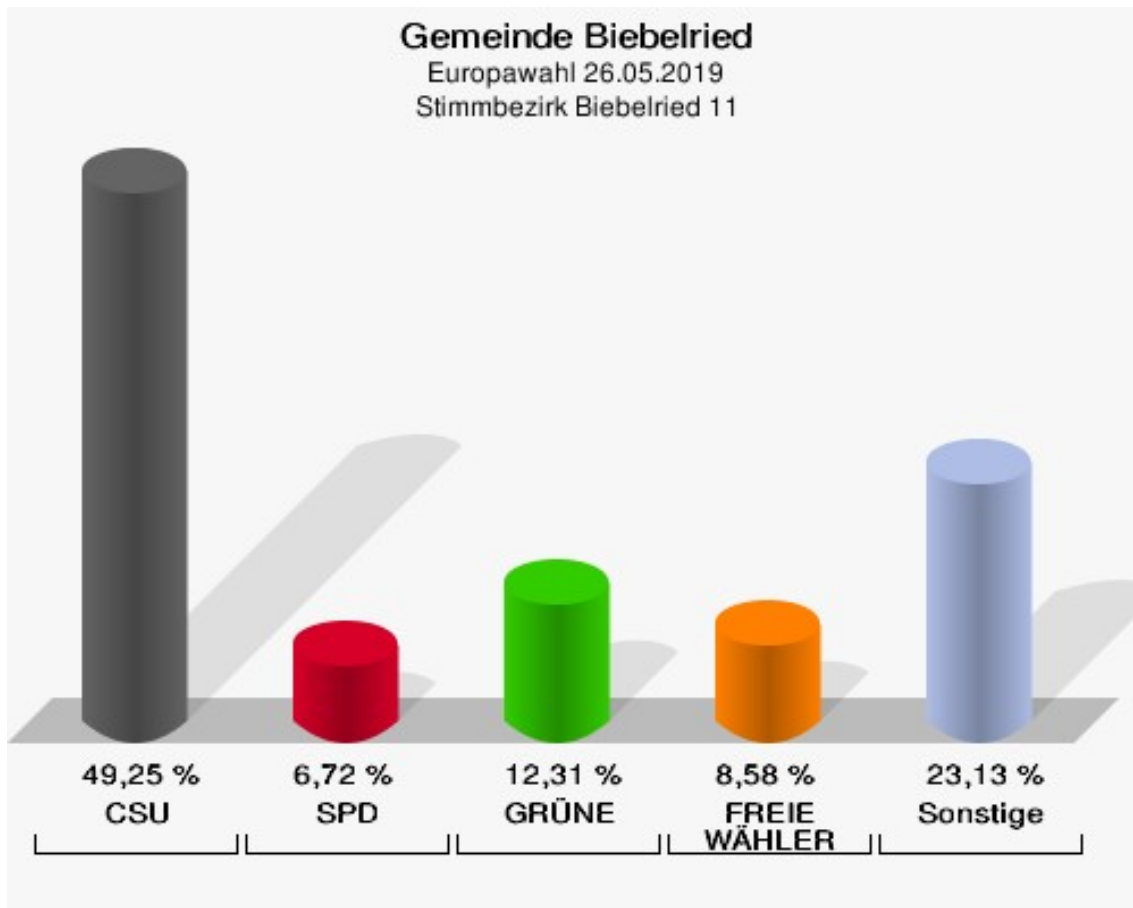

Anzahl	Prozent
ÖkoLinX	0	0,00 %
Die Humanisten	0	0,00 %
PARTEI FÜR DIE TIERE	0	0,00 %
Gesundheitsforschung	3	1,12 %
Volt	1	0,37 %