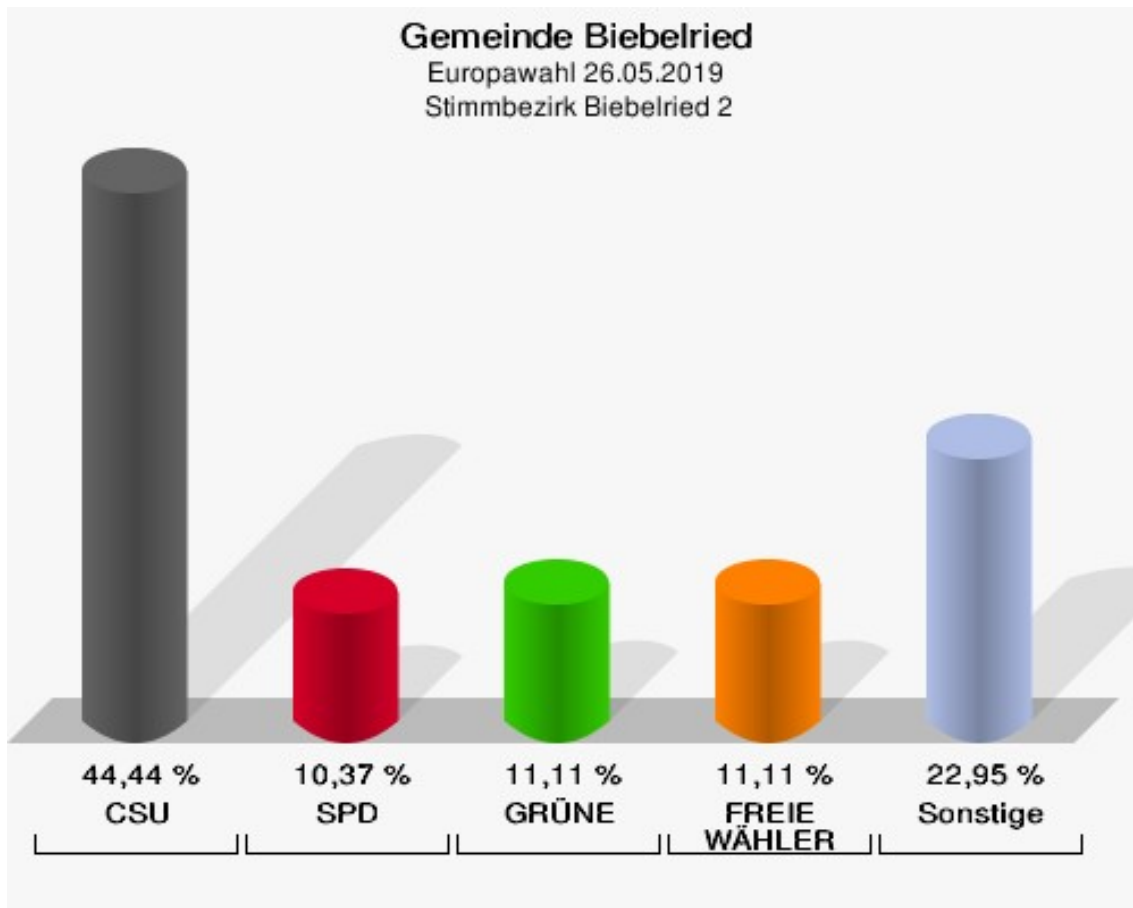

Anzahl	Prozent
NL	0	0,00 %
ÖkoLinX	0	0,00 %
Die Humanisten	0	0,00 %
PARTEI FÜR DIE TIERE	0	0,00 %
Gesundheitsforschung	0	0,00 %
Volt	0	0,00 %