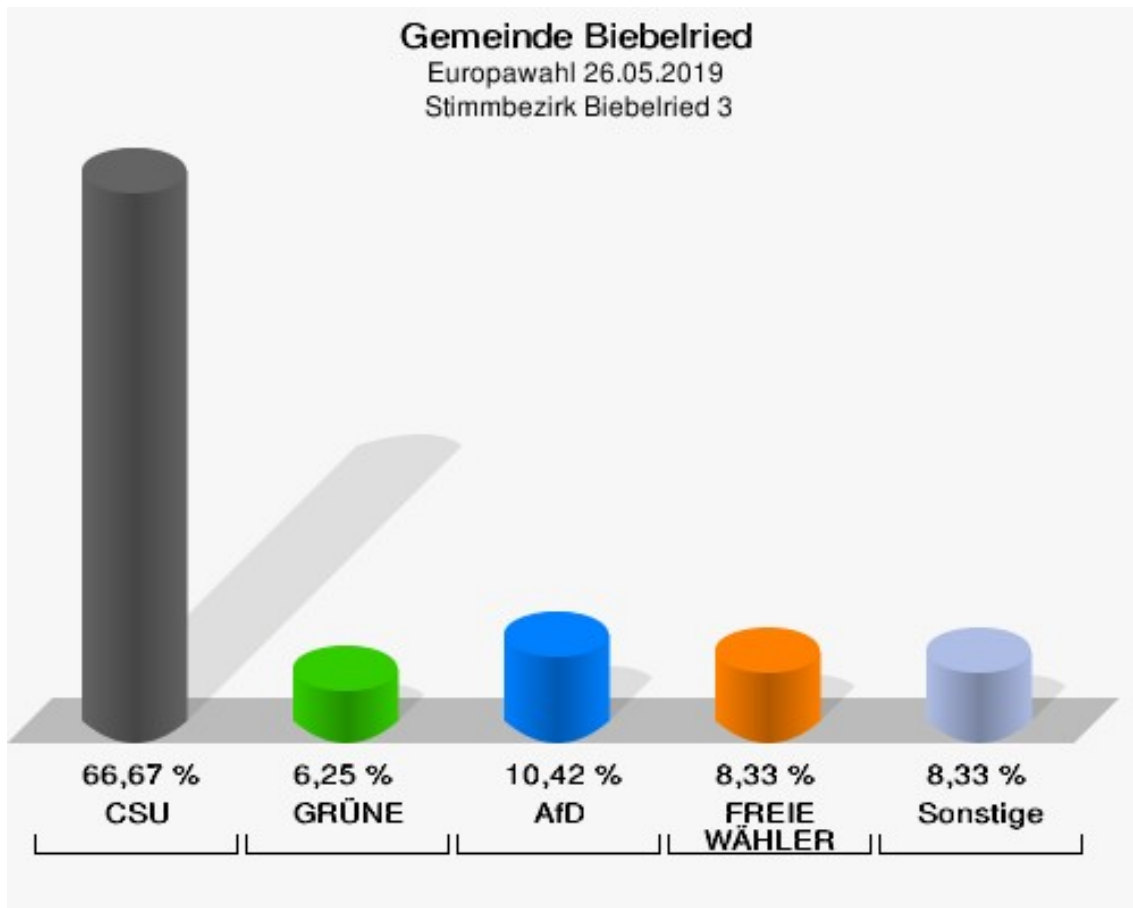

Anzahl	Prozent
NL	0	0,00 %
ÖkoLinX	0	0,00 %
Die Humanisten	0	0,00 %
PARTEI FÜR DIE TIERE	0	0,00 %
Gesundheitsforschung	1	2,08 %
Volt	0	0,00 %