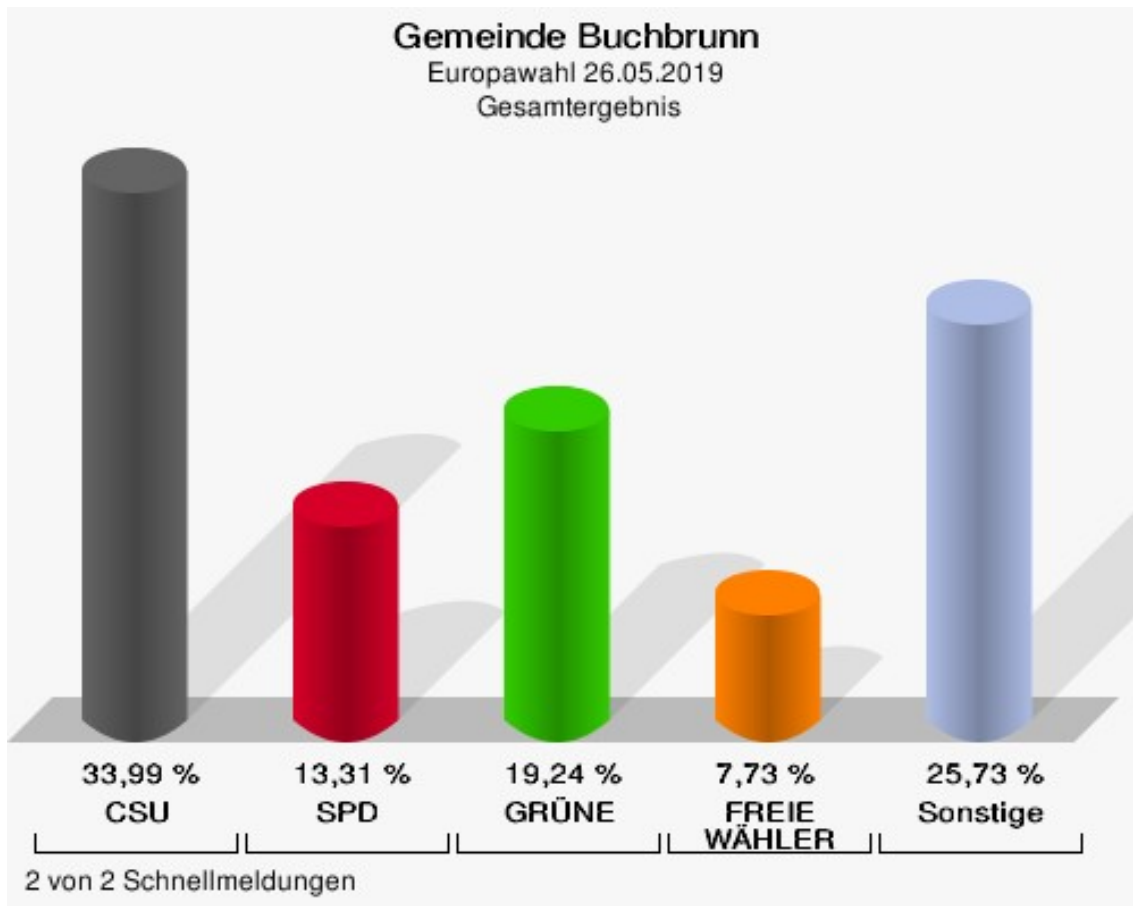

Anzahl	Prozent
MENSCHLICHE WELT	0	0,00 %
NL	1	0,18 %
ÖkoLinX	0	0,00 %
Die Humanisten	0	0,00 %
PARTEI FÜR DIE TIERE	0	0,00 %
Gesundheitsforschung	1	0,18 %
Volt	1	0,18 %