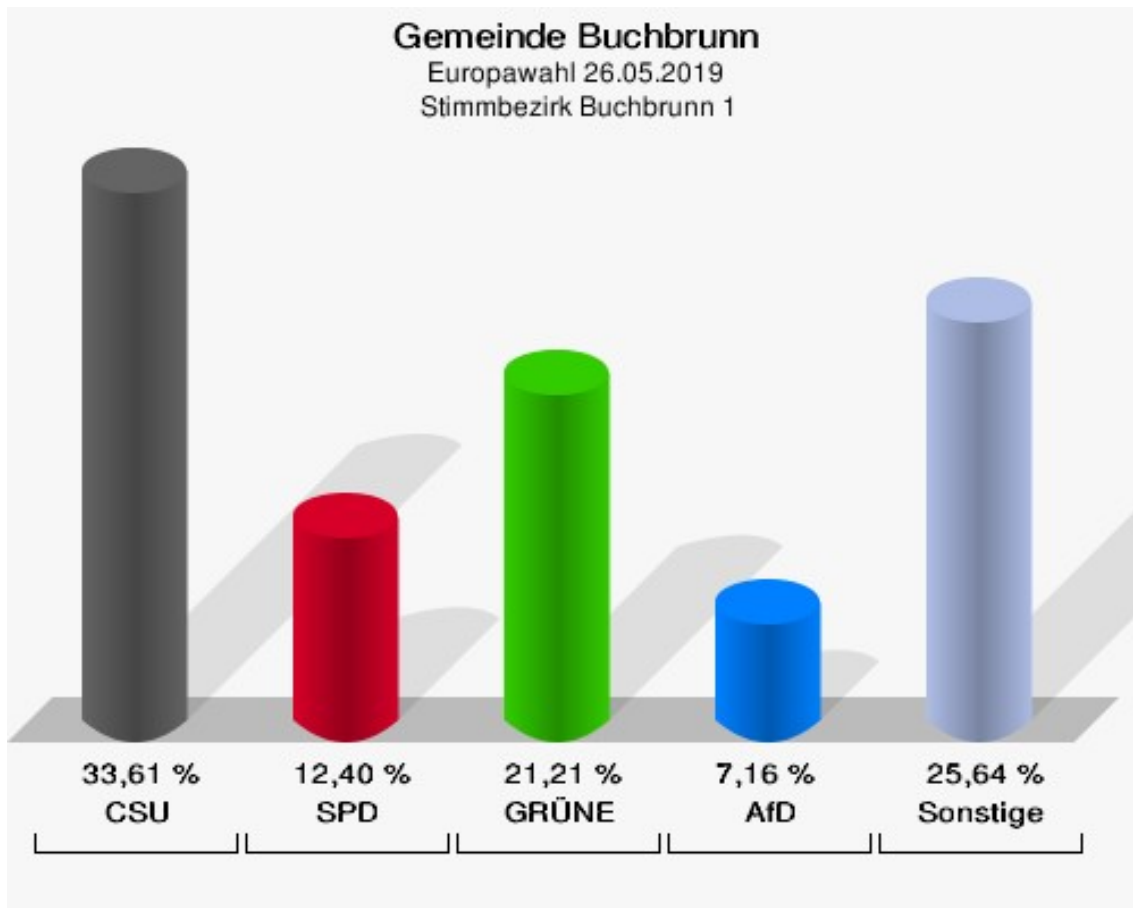

Anzahl	Prozent
MENSCHLICHE WELT	0	0,00 %
NL	1	0,28 %
ÖkoLinX	0	0,00 %
Die Humanisten	0	0,00 %
PARTEI FÜR DIE TIERE	0	0,00 %
Gesundheitsforschung	1	0,28 %
Volt	0	0,00 %