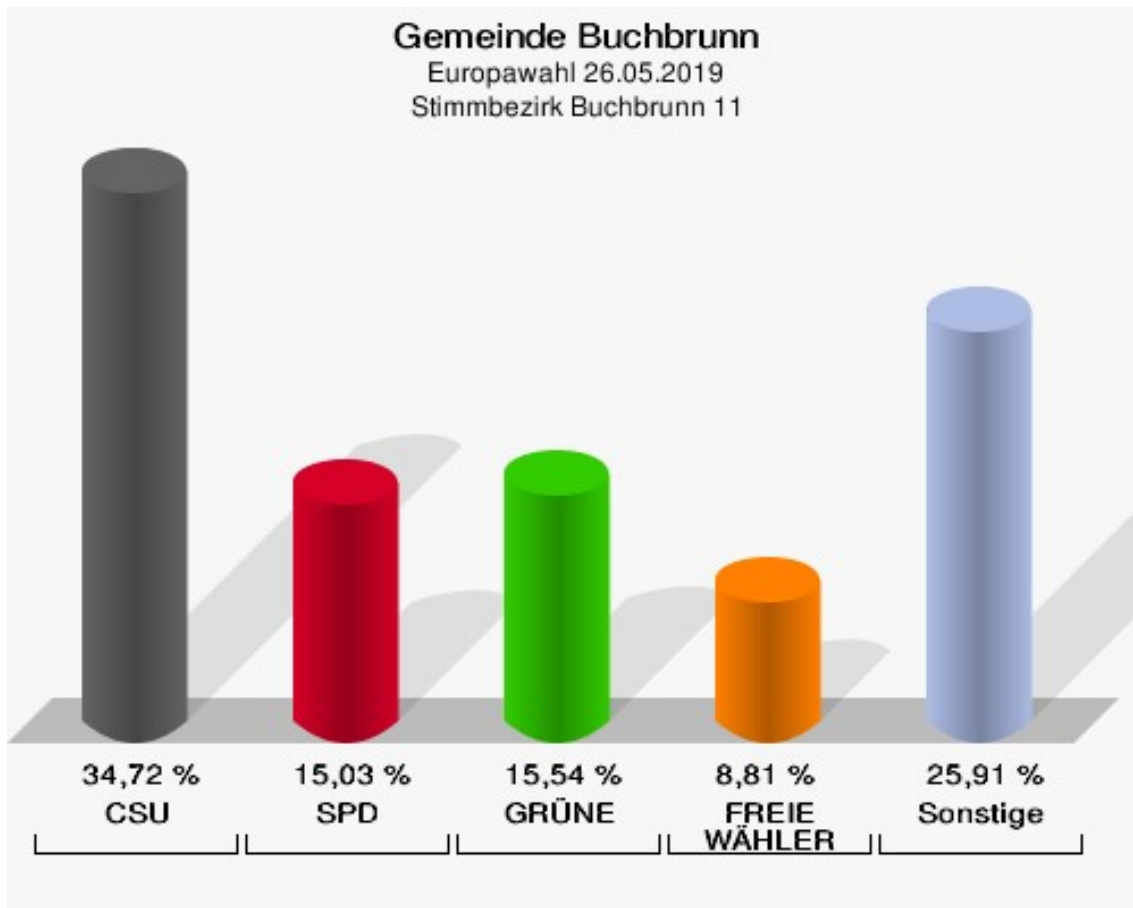

Anzahl	Prozent
ÖkoLinX	0	0,00 %
Die Humanisten	0	0,00 %
PARTEI FÜR DIE TIERE	0	0,00 %
Gesundheitsforschung	0	0,00 %
Volt	1	0,52 %