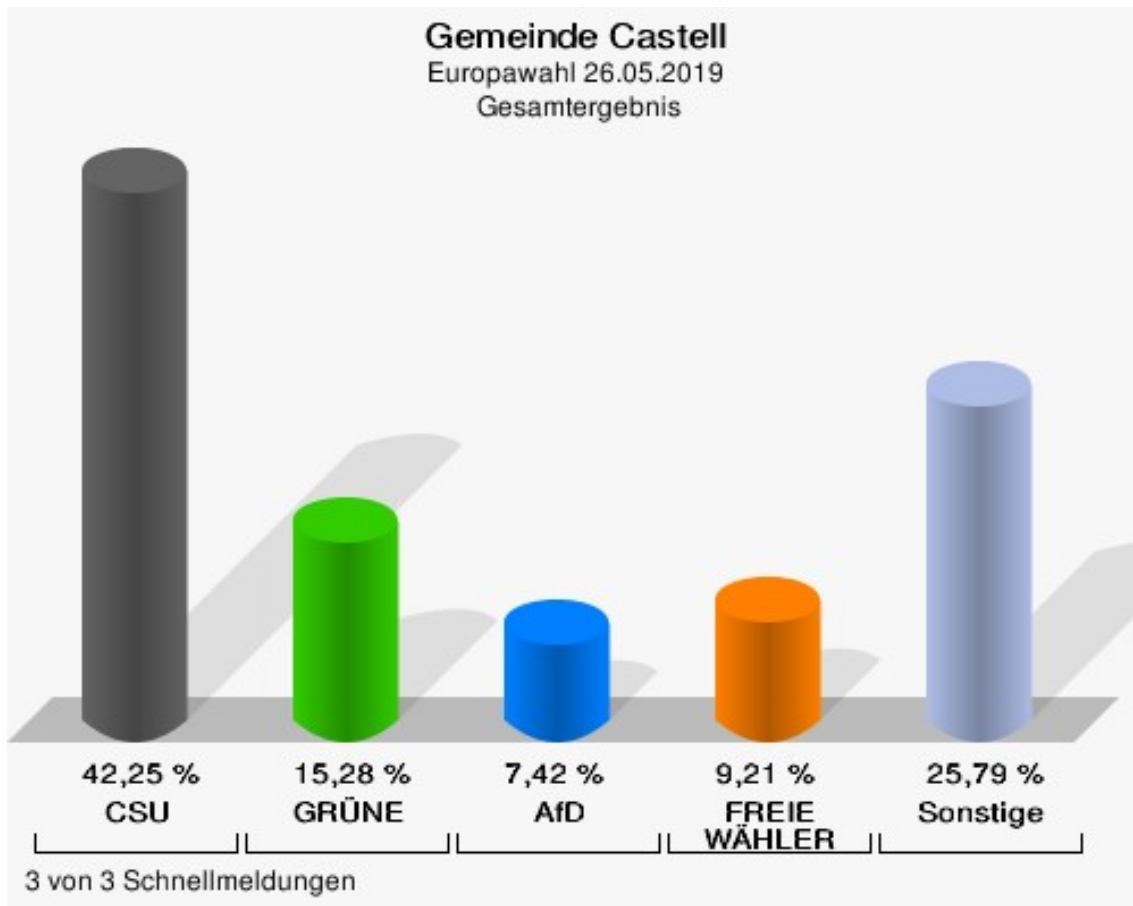

Anzahl	Prozent
MENSCHLICHE WELT	1	0,22 %
NL	0	0,00 %
ÖkoLinX	0	0,00 %
Die Humanisten	1	0,22 %
PARTEI FÜR DIE TIERE	0	0,00 %
Gesundheitsforschung	0	0,00 %
Volt	1	0,22 %