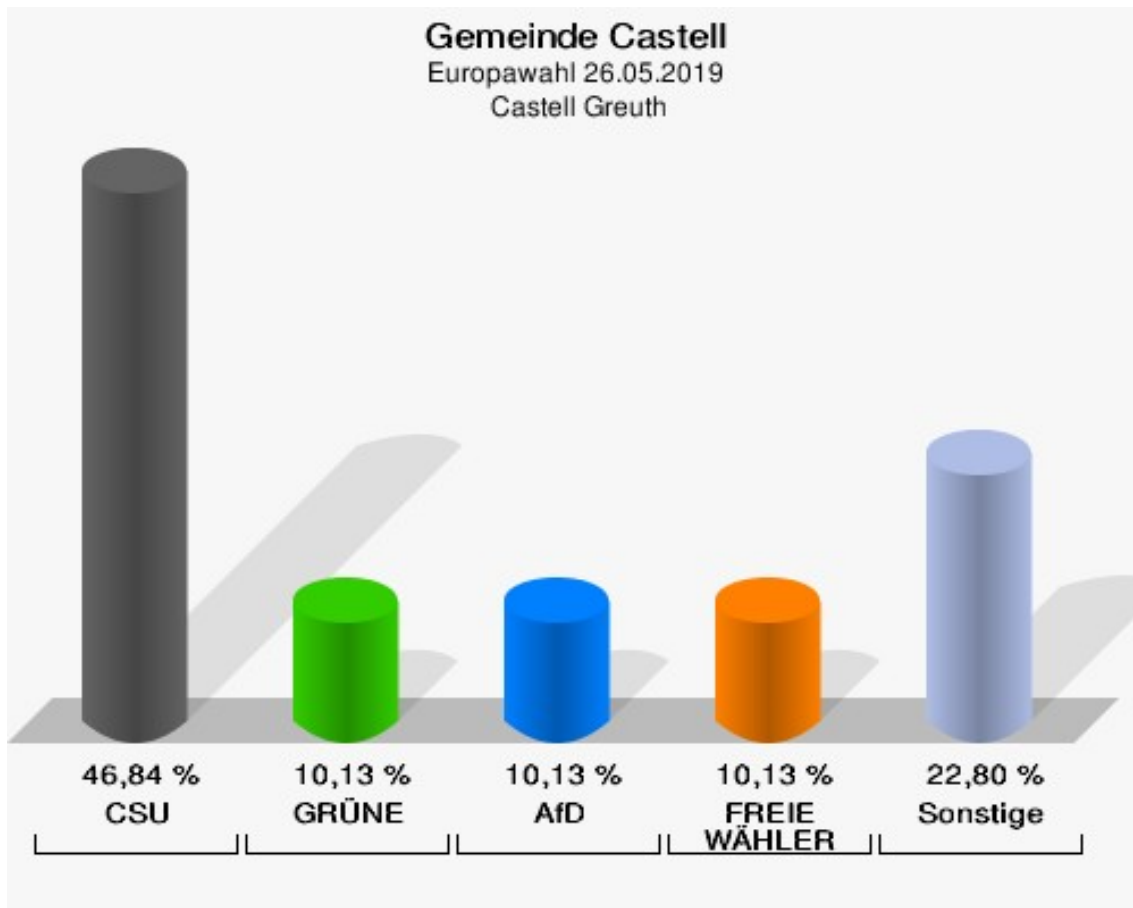

Anzahl	Prozent
NL	0	0,00 %
ÖkoLinX	0	0,00 %
Die Humanisten	1	1,27 %
PARTEI FÜR DIE TIERE	0	0,00 %
Gesundheitsforschung	0	0,00 %
Volt	0	0,00 %