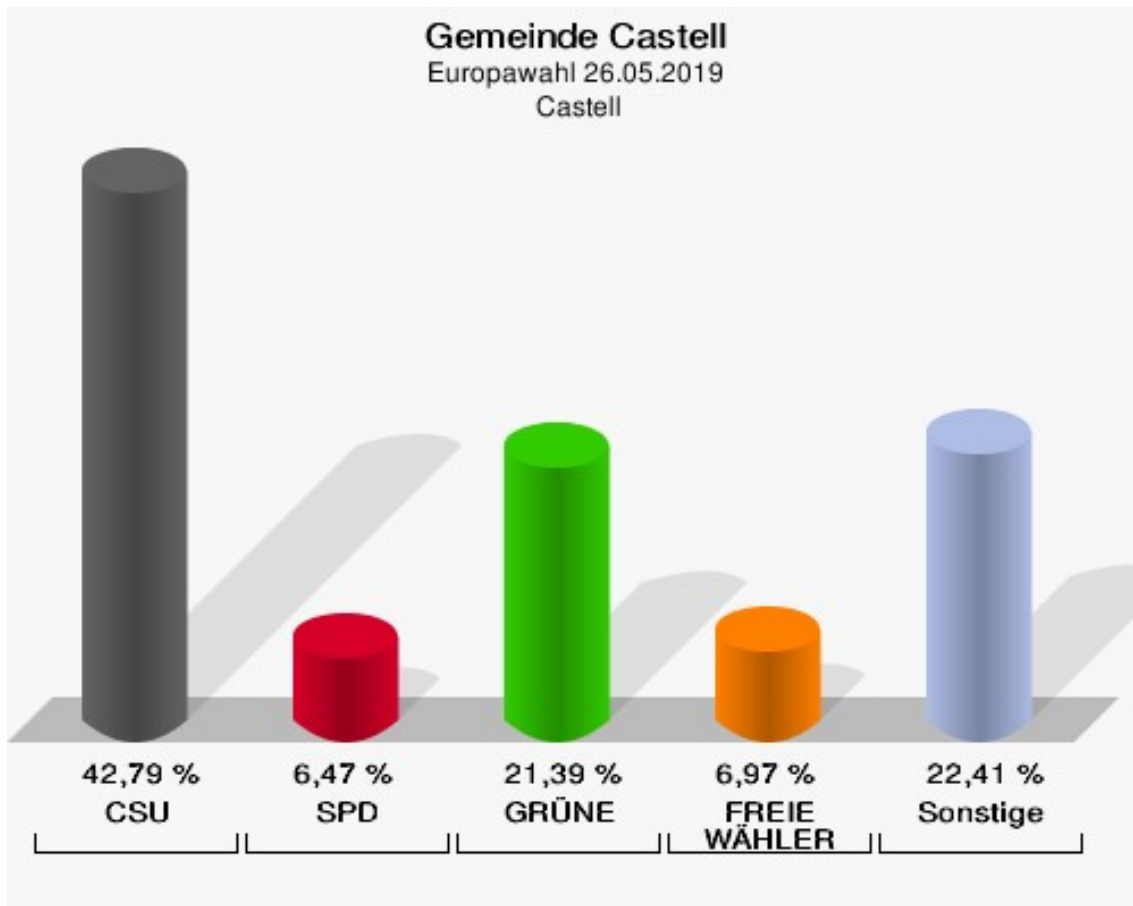

Anzahl	Prozent
MENSCHLICHE WELT	0	0,00 %
NL	0	0,00 %
ÖkoLinX	0	0,00 %
Die Humanisten	0	0,00 %
PARTEI FÜR DIE TIERE	0	0,00 %
Gesundheitsforschung	0	0,00 %
Volt	1	0,50 %