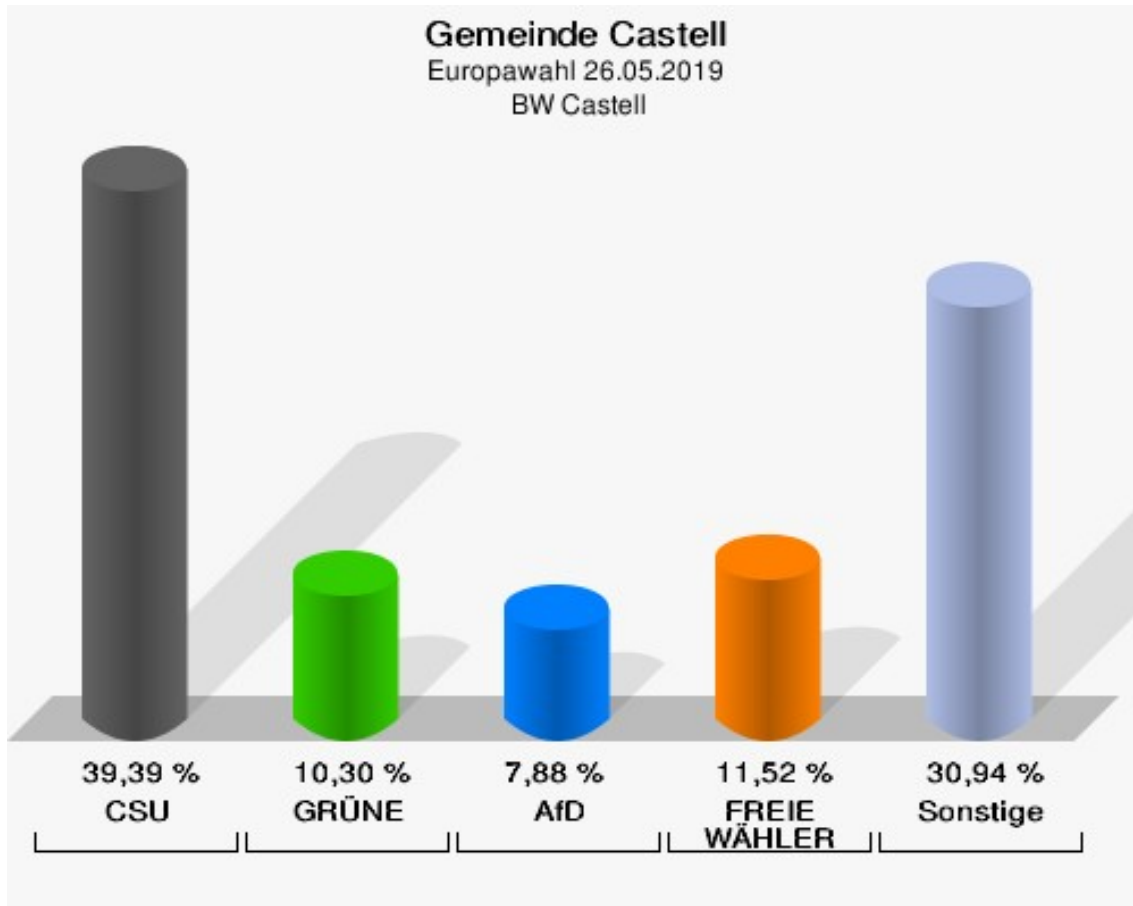

Anzahl	Prozent
ÖkoLinX	0	0,00 %
Die Humanisten	0	0,00 %
PARTEI FÜR DIE TIERE	0	0,00 %
Gesundheitsforschung	0	0,00 %
Volt	0	0,00 %