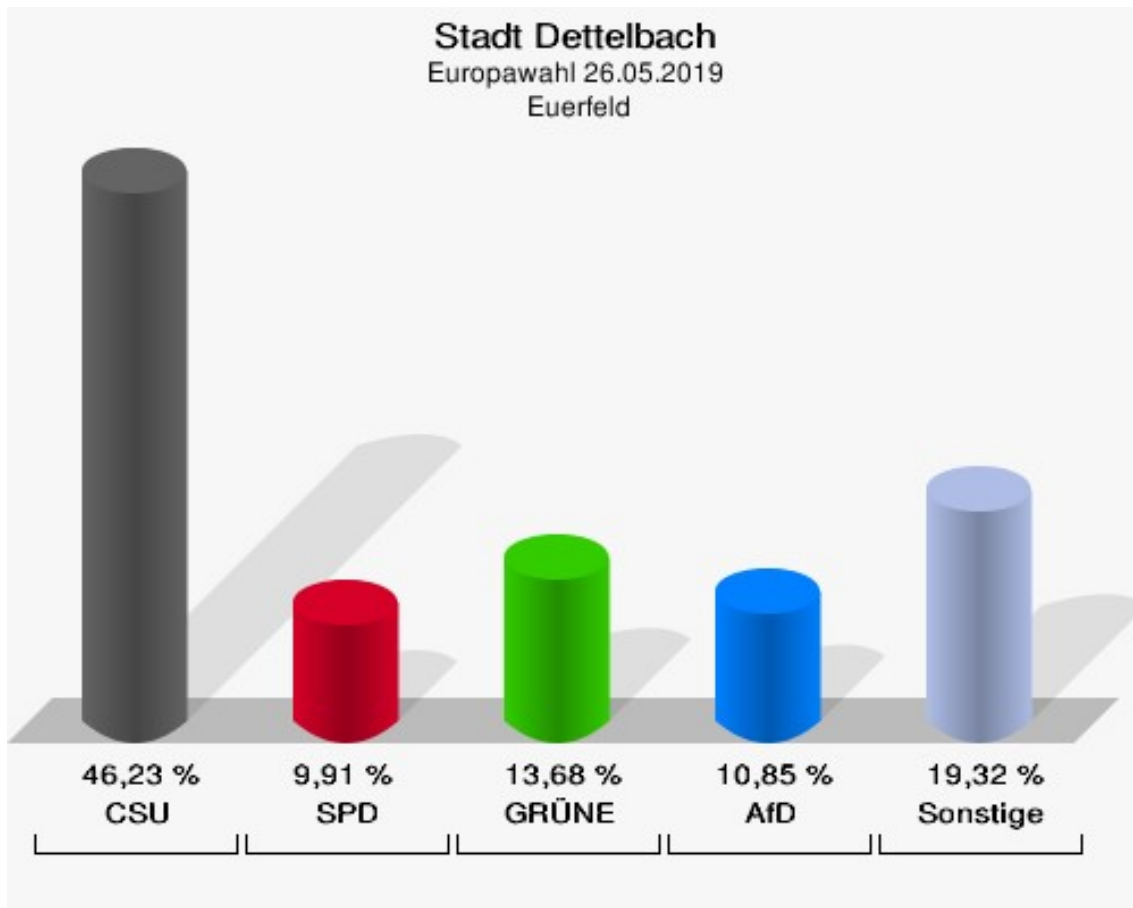

Anzahl	Prozent
NL	0	0,00 %
ÖkoLinX	0	0,00 %
Die Humanisten	0	0,00 %
PARTEI FÜR DIE TIERE	0	0,00 %
Gesundheitsforschung	1	0,47 %
Volt	2	0,94 %