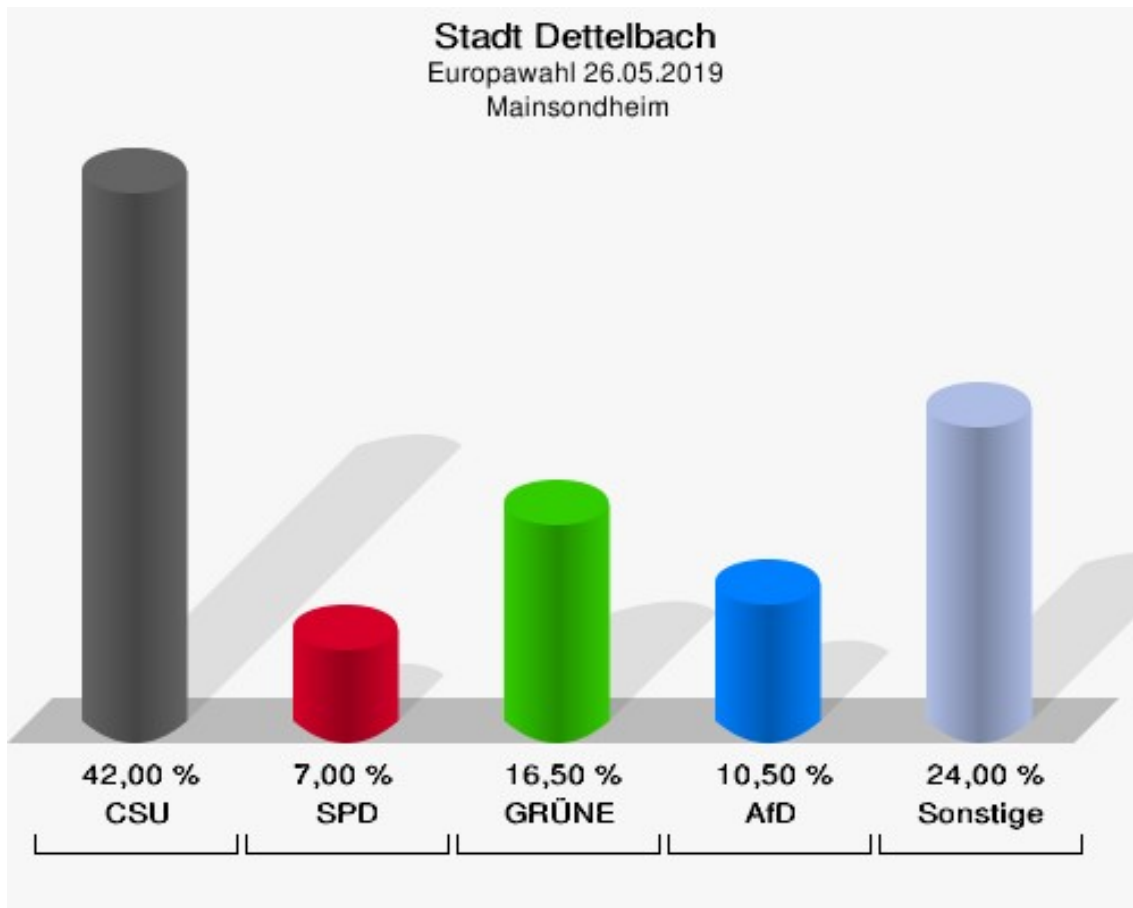

	Anzahl	Prozent
NL	1	0,34 %
ÖkoLinX	0	0,00 %
Die Humanisten	0	0,00 %
PARTEI FÜR DIE TIERE	0	0,00 %
Gesundheitsforschung	2	0,68 %
Volt	5	1,70 %

**Stadt Dettelbach**  
Europawahl 26.05.2019  
Wahlbeteiligung Bibergau

## Euerfeld

	Anzahl	Prozent
Wahlberechtigte	676	
Wähler/innen	212	31,36 %
ungültige Stimmen	0	0,00 %
gültige Stimmen	212	100,00 %
CSU	98	46,23 %
SPD	21	9,91 %
GRÜNE	29	13,68 %
AfD	23	10,85 %
FREIE WÄHLER	12	5,66 %
FDP	4	1,89 %
DIE LINKE	2	0,94 %
ÖDP	3	1,42 %
BP	1	0,47 %
PIRATEN	1	0,47 %
Tierschutzpartei	7	3,30 %
NPD	0	0,00 %
Die PARTEI	2	0,94 %
FAMILIE	2	0,94 %
Volksabstimmung	0	0,00 %
DKP	0	0,00 %
MLPD	0	0,00 %
SGP	0	0,00 %
TIERSCHUTZ hier!	0	0,00 %
Tierschutzallianz	0	0,00 %
Bündnis C	1	0,47 %
BIG	0	0,00 %
BGE	0	0,00 %
DIE DIREKTE!	0	0,00 %
Demokratie in Europa - DiEM25	1	0,47 %
III. Weg	0	0,00 %
Die Grauen	0	0,00 %
DIE RECHTE	0	0,00 %
DIE VIOLETTEN	0	0,00 %
LIEBE	0	0,00 %
DIE FRAUEN	1	0,47 %
Graue Panther	1	0,47 %
LKR - Bernd Lucke und die Liberal-Konservativen Reformer	0	0,00 %
MENSCHLICHE WELT	0	0,00 %

	Anzahl	Prozent
NL	0	0,00 %
ÖkoLinX	0	0,00 %
Die Humanisten	0	0,00 %
PARTEI FÜR DIE TIERE	0	0,00 %
Gesundheitsforschung	1	0,47 %
Volt	2	0,94 %

**Stadt Dettelbach**  
Europawahl 26.05.2019  
Wahlbeteiligung Euerfeld

	Anzahl	Prozent
NL	0	0,00 %
ÖkoLinX	0	0,00 %
Die Humanisten	0	0,00 %
PARTEI FÜR DIE TIERE	0	0,00 %
Gesundheitsforschung	0	0,00 %
Volt	0	0,00 %

**Stadt Dettelbach**  
Europawahl 26.05.2019  
Wahlbeteiligung Mainsondheim