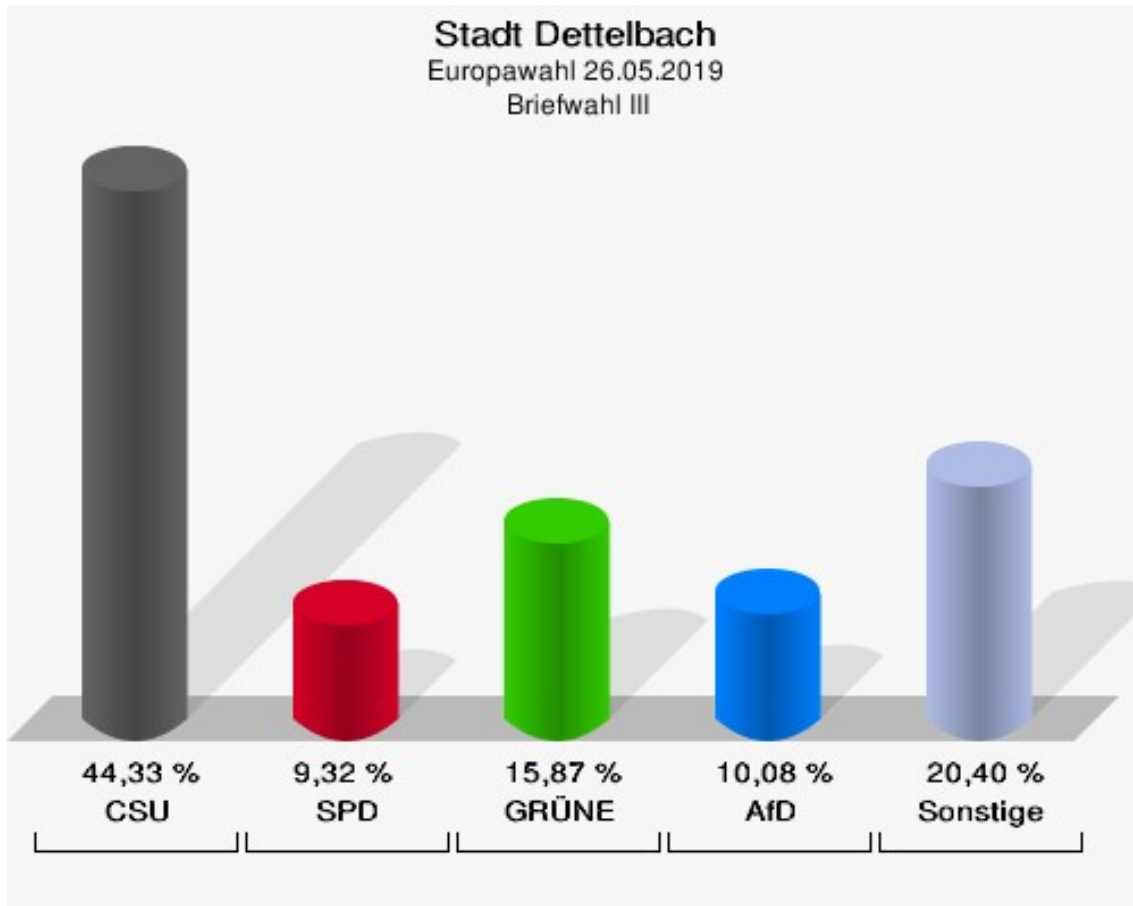

Anzahl	Prozent
ÖkoLinX	0	0,00 %
Die Humanisten	0	0,00 %
PARTEI FÜR DIE TIERE	1	0,25 %
Gesundheitsforschung	1	0,25 %
Volt	2	0,50 %