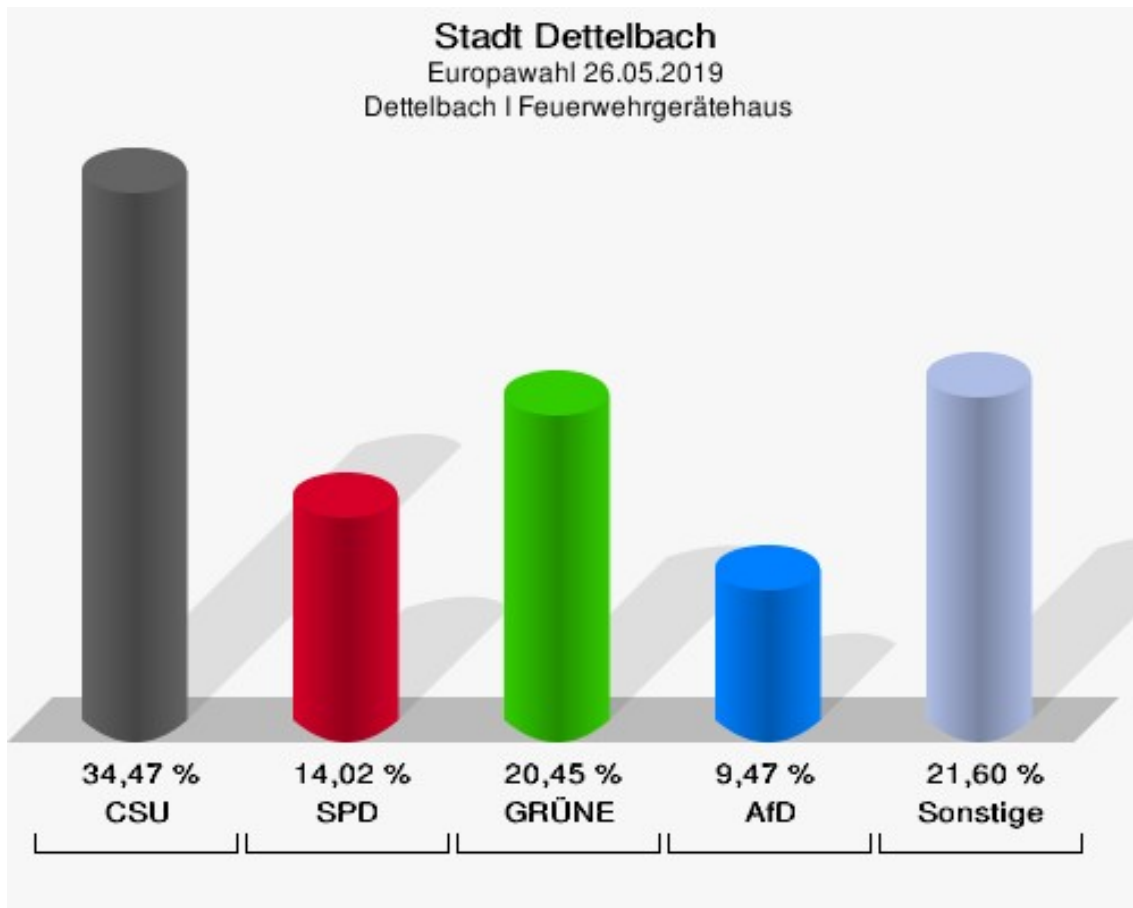

Anzahl	Prozent
MENSCHLICHE WELT	0	0,00 %
NL	0	0,00 %
ÖkoLinX	1	0,38 %
Die Humanisten	0	0,00 %
PARTEI FÜR DIE TIERE	1	0,38 %
Gesundheitsforschung	0	0,00 %
Volt	1	0,38 %