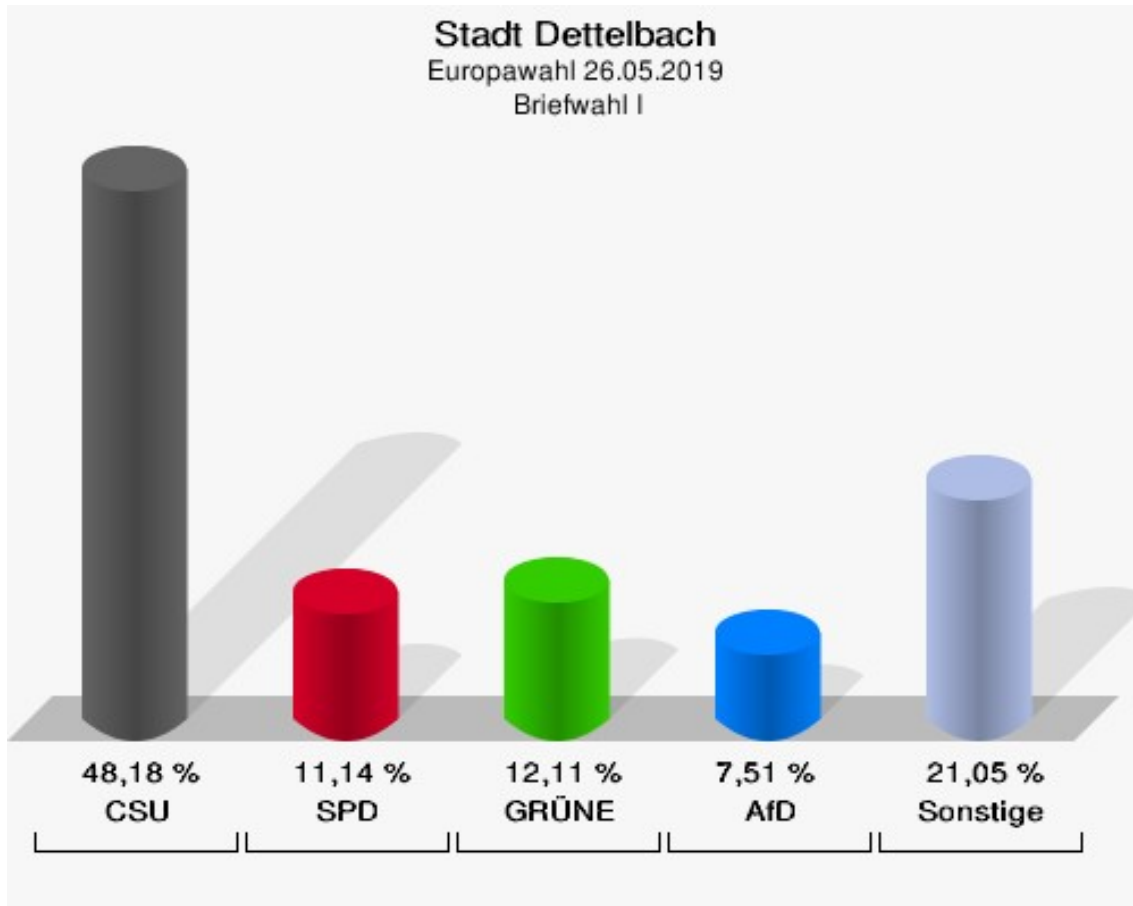

Anzahl	Prozent
ÖkoLinX	1	0,24 %
Die Humanisten	1	0,24 %
PARTEI FÜR DIE TIERE	1	0,24 %
Gesundheitsforschung	0	0,00 %
Volt	2	0,48 %