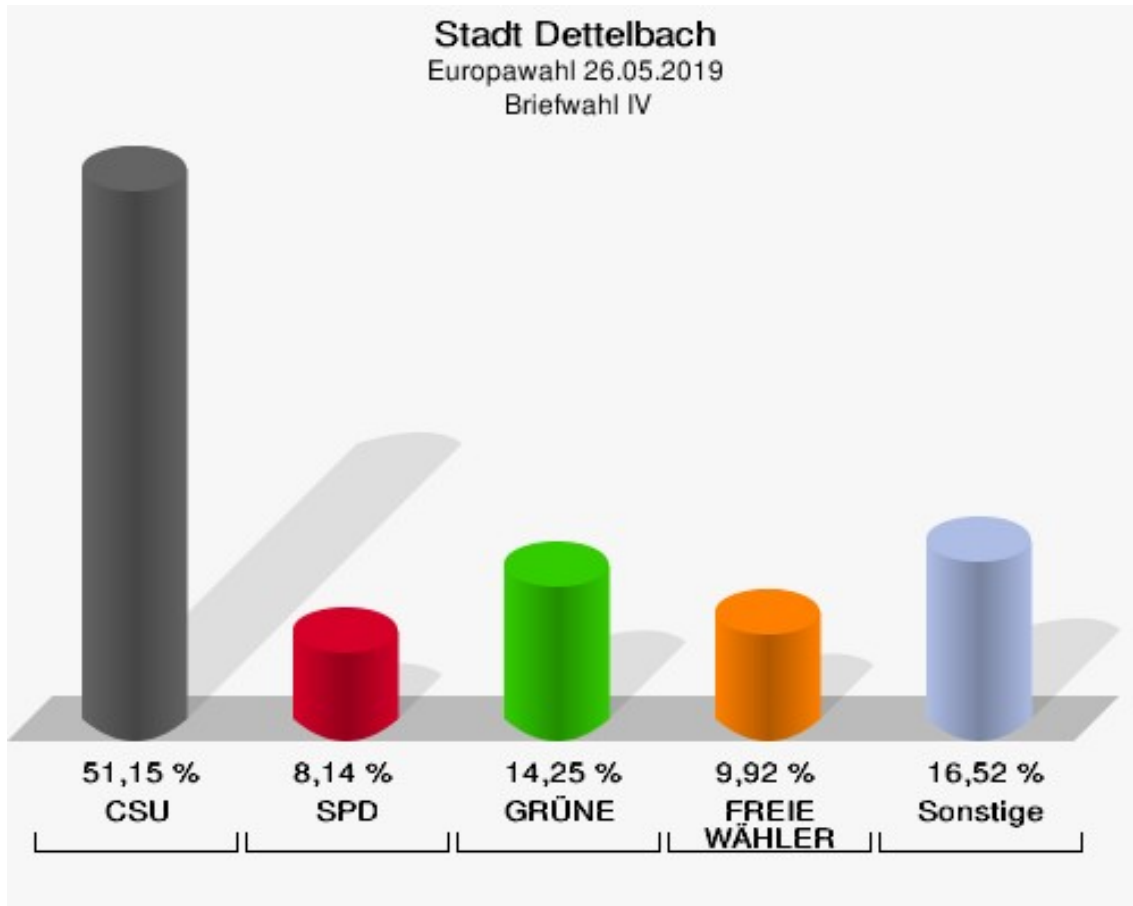

Anzahl	Prozent
ÖkoLinX	1	0,25 %
Die Humanisten	0	0,00 %
PARTEI FÜR DIE TIERE	0	0,00 %
Gesundheitsforschung	1	0,25 %
Volt	1	0,25 %