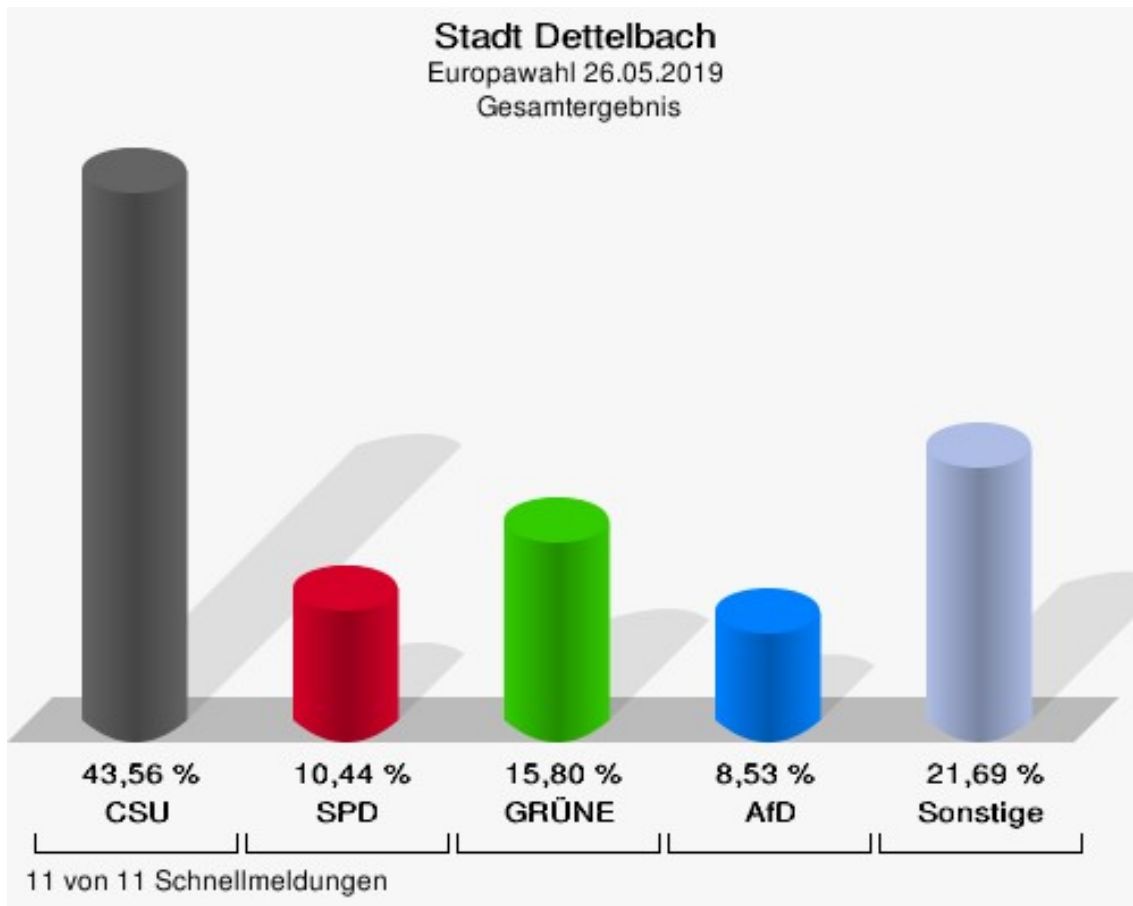

Anzahl	Prozent
MENSCHLICHE WELT	1	0,03 %
NL	1	0,03 %
ÖkoLinX	4	0,12 %
Die Humanisten	2	0,06 %
PARTEI FÜR DIE TIERE	3	0,09 %
Gesundheitsforschung	7	0,20 %
Volt	15	0,43 %