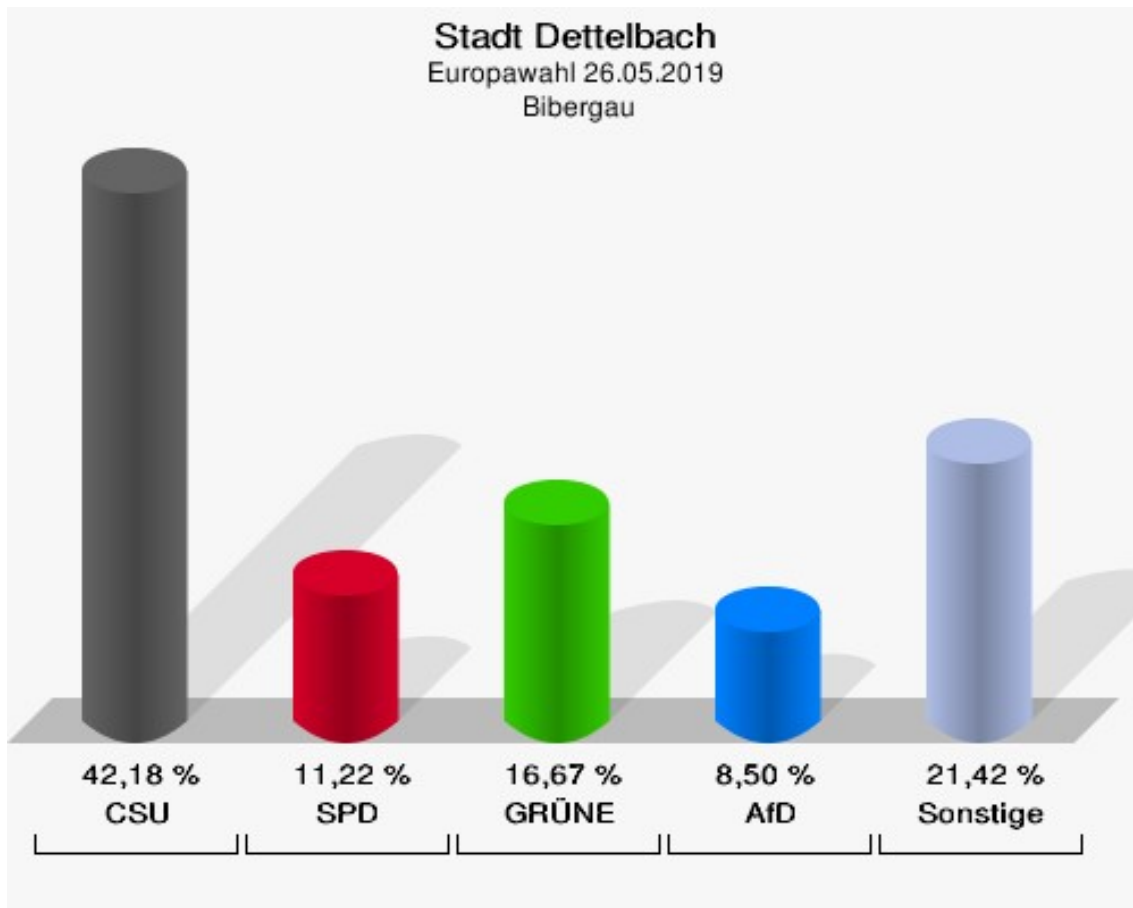

Anzahl	Prozent
NL	1	0,34 %
ÖkoLinX	0	0,00 %
Die Humanisten	0	0,00 %
PARTEI FÜR DIE TIERE	0	0,00 %
Gesundheitsforschung	2	0,68 %
Volt	5	1,70 %