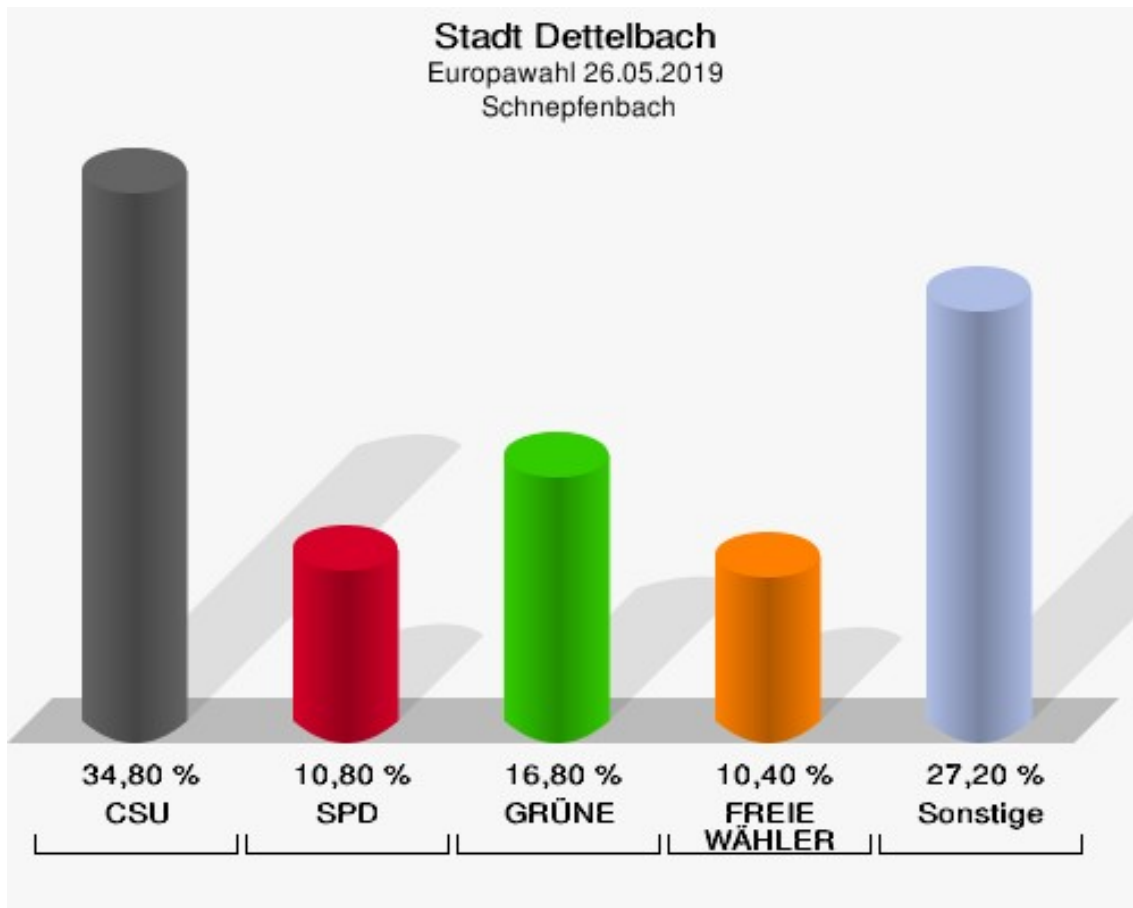

	Anzahl	Prozent
NL	0	0,00 %
ÖkoLinX	0	0,00 %
Die Humanisten	0	0,00 %
PARTEI FÜR DIE TIERE	0	0,00 %
Gesundheitsforschung	0	0,00 %
Volt	0	0,00 %

**Stadt Dettelbach**  
Europawahl 26.05.2019  
Wahlbeteiligung Mainsondheim

## Schnepfenbach

	Anzahl	Prozent
Wahlberechtigte	725	
Wähler/innen	250	34,48 %
ungültige Stimmen	0	0,00 %
gültige Stimmen	250	100,00 %
CSU	87	34,80 %
SPD	27	10,80 %
GRÜNE	42	16,80 %
AfD	23	9,20 %
FREIE WÄHLER	26	10,40 %
FDP	12	4,80 %
DIE LINKE	7	2,80 %
ÖDP	5	2,00 %
BP	2	0,80 %
PIRATEN	1	0,40 %
Tierschutzpartei	7	2,80 %
NPD	0	0,00 %
Die PARTEI	5	2,00 %
FAMILIE	0	0,00 %
Volksabstimmung	0	0,00 %
DKP	0	0,00 %
MLPD	0	0,00 %
SGP	0	0,00 %
TIERSCHUTZ hier!	0	0,00 %
Tierschutzallianz	0	0,00 %
Bündnis C	0	0,00 %
BIG	0	0,00 %
BGE	1	0,40 %
DIE DIREKTE!	0	0,00 %
Demokratie in Europa - DiEM25	0	0,00 %
III. Weg	0	0,00 %
Die Grauen	0	0,00 %
DIE RECHTE	0	0,00 %
DIE VIOLETTEN	1	0,40 %
LIEBE	0	0,00 %
DIE FRAUEN	0	0,00 %
Graue Panther	1	0,40 %
LKR - Bernd Lucke und die Liberal-Konservativen Reformer	1	0,40 %
MENSCHLICHE WELT	0	0,00 %

	Anzahl	Prozent
NL	0	0,00 %
ÖkoLinX	0	0,00 %
Die Humanisten	0	0,00 %
PARTEI FÜR DIE TIERE	0	0,00 %
Gesundheitsforschung	0	0,00 %
Volt	2	0,80 %

**Stadt Dettelbach**  
Europawahl 26.05.2019  
Wahlbeteiligung Schnepfenbach