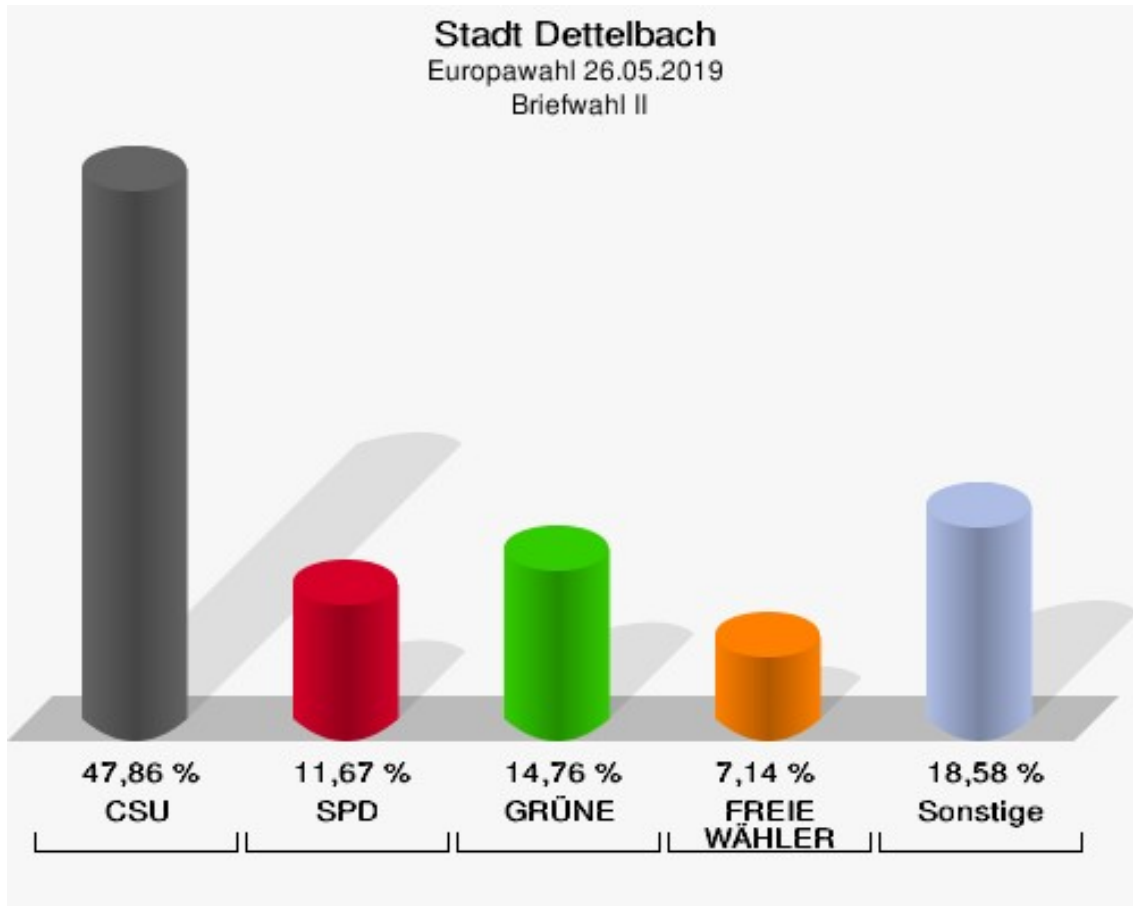

Anzahl	Prozent
ÖkoLinX	0	0,00 %
Die Humanisten	0	0,00 %
PARTEI FÜR DIE TIERE	0	0,00 %
Gesundheitsforschung	2	0,48 %
Volt	0	0,00 %