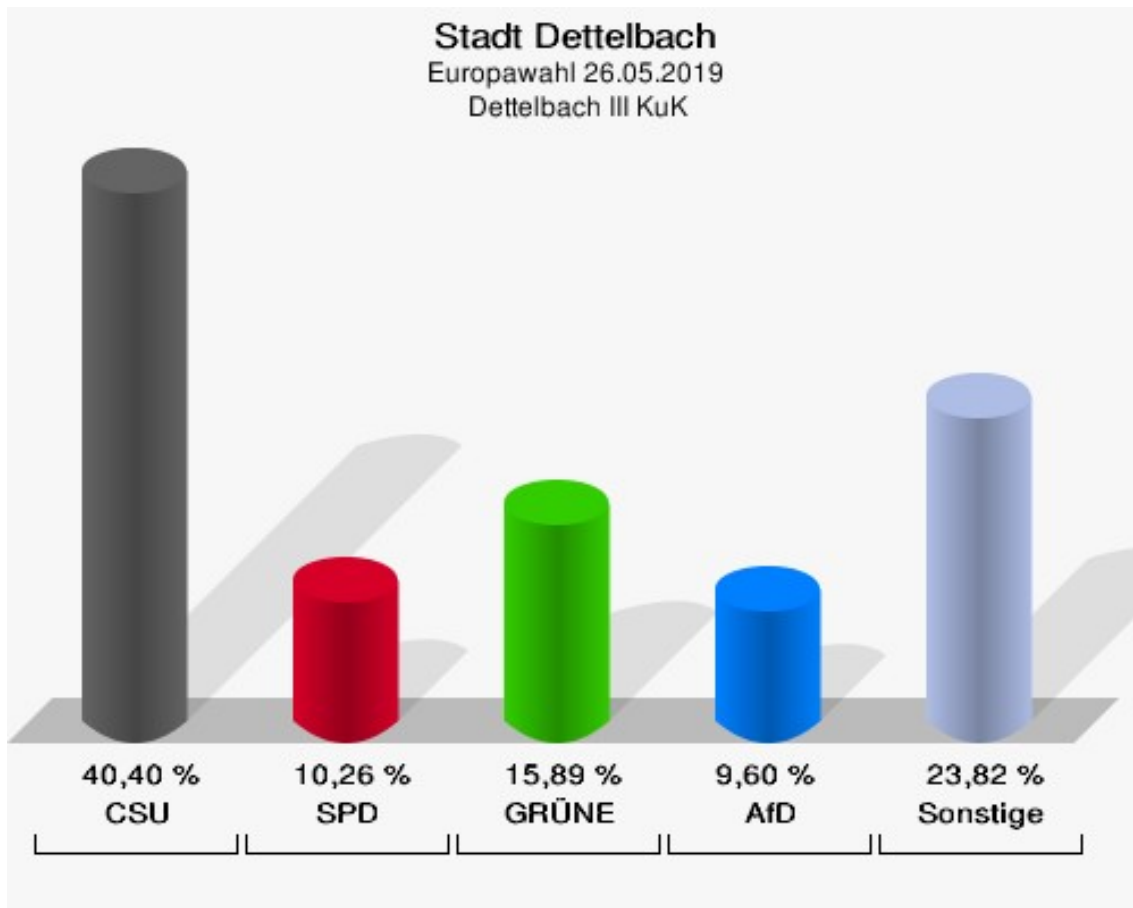

Anzahl	Prozent
NL	0	0,00 %
ÖkoLinX	1	0,33 %
Die Humanisten	0	0,00 %
PARTEI FÜR DIE TIERE	0	0,00 %
Gesundheitsforschung	0	0,00 %
Volt	0	0,00 %