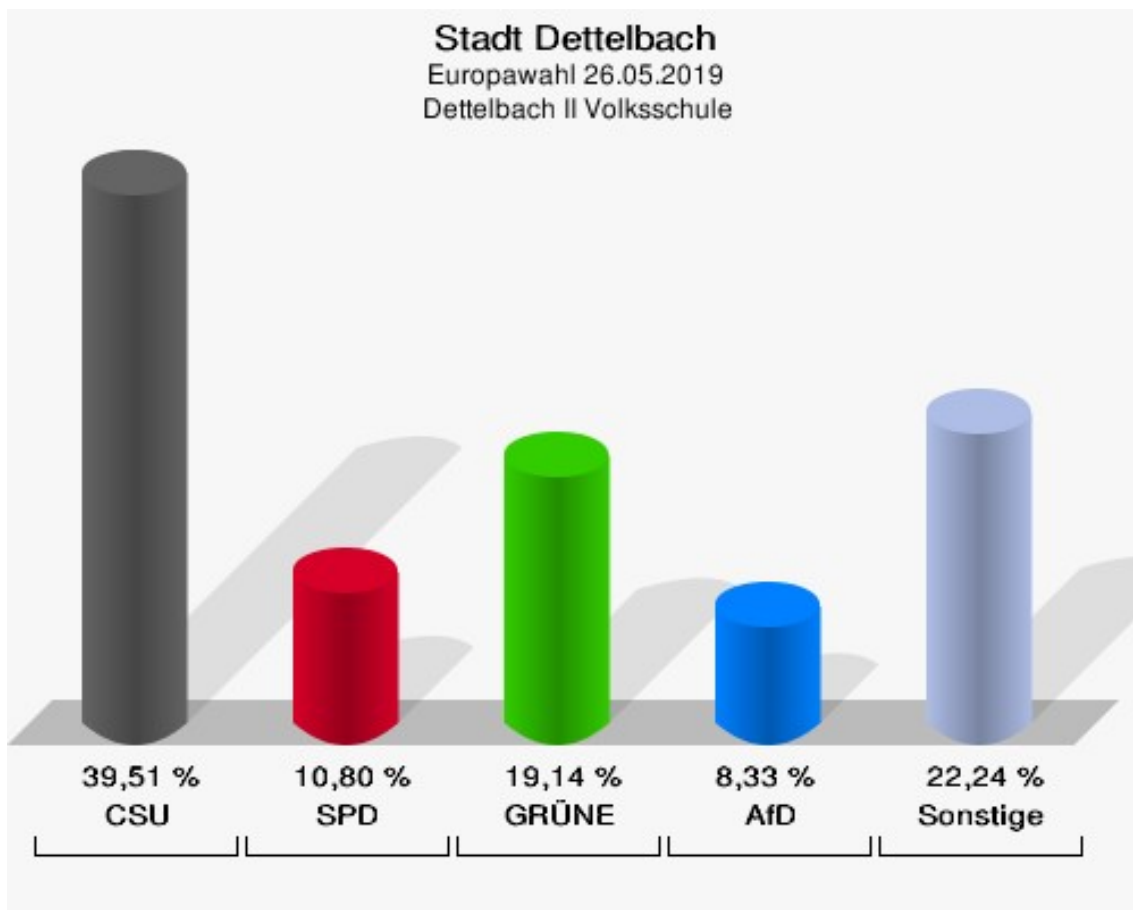

Anzahl	Prozent
NL	0	0,00 %
ÖkoLinX	0	0,00 %
Die Humanisten	1	0,31 %
PARTEI FÜR DIE TIERE	0	0,00 %
Gesundheitsforschung	0	0,00 %
Volt	0	0,00 %