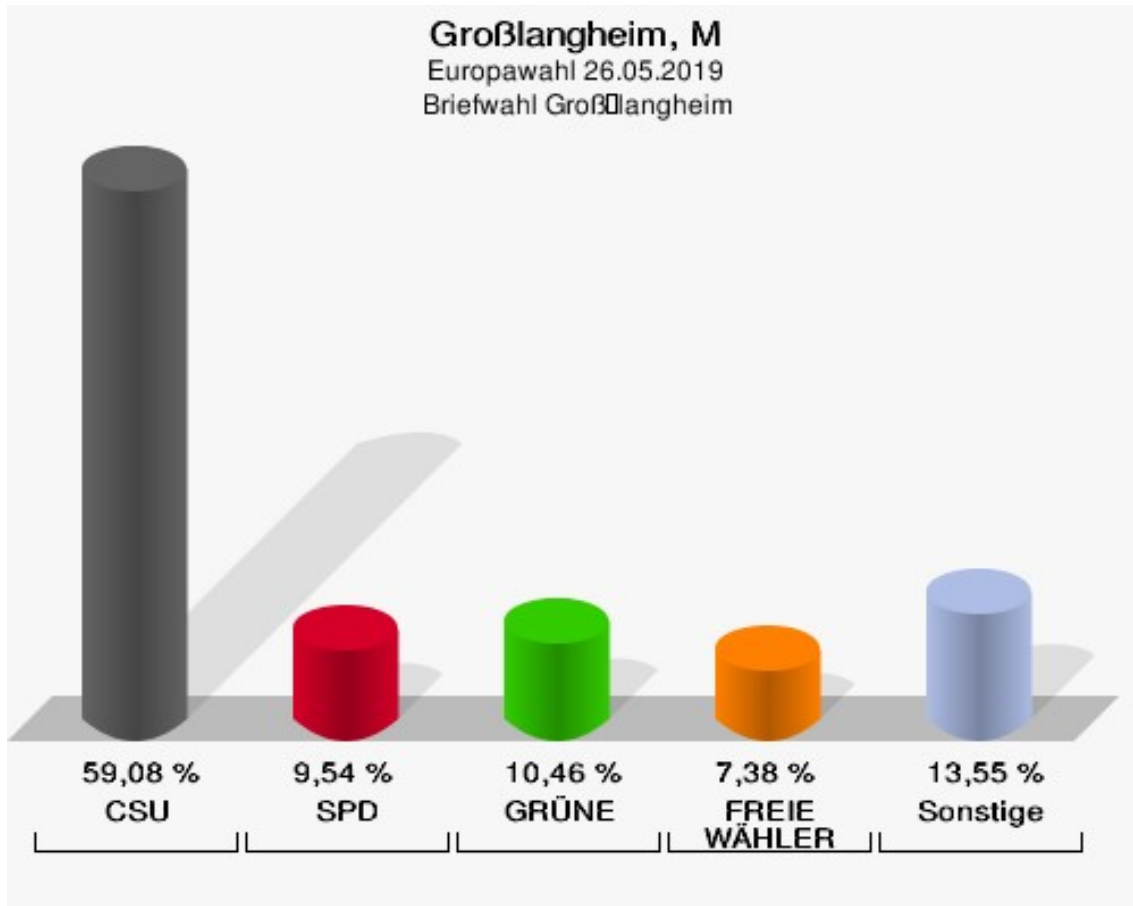

Anzahl	Prozent
ÖkoLinX	0	0,00 %
Die Humanisten	0	0,00 %
PARTEI FÜR DIE TIERE	0	0,00 %
Gesundheitsforschung	0	0,00 %
Volt	1	0,31 %