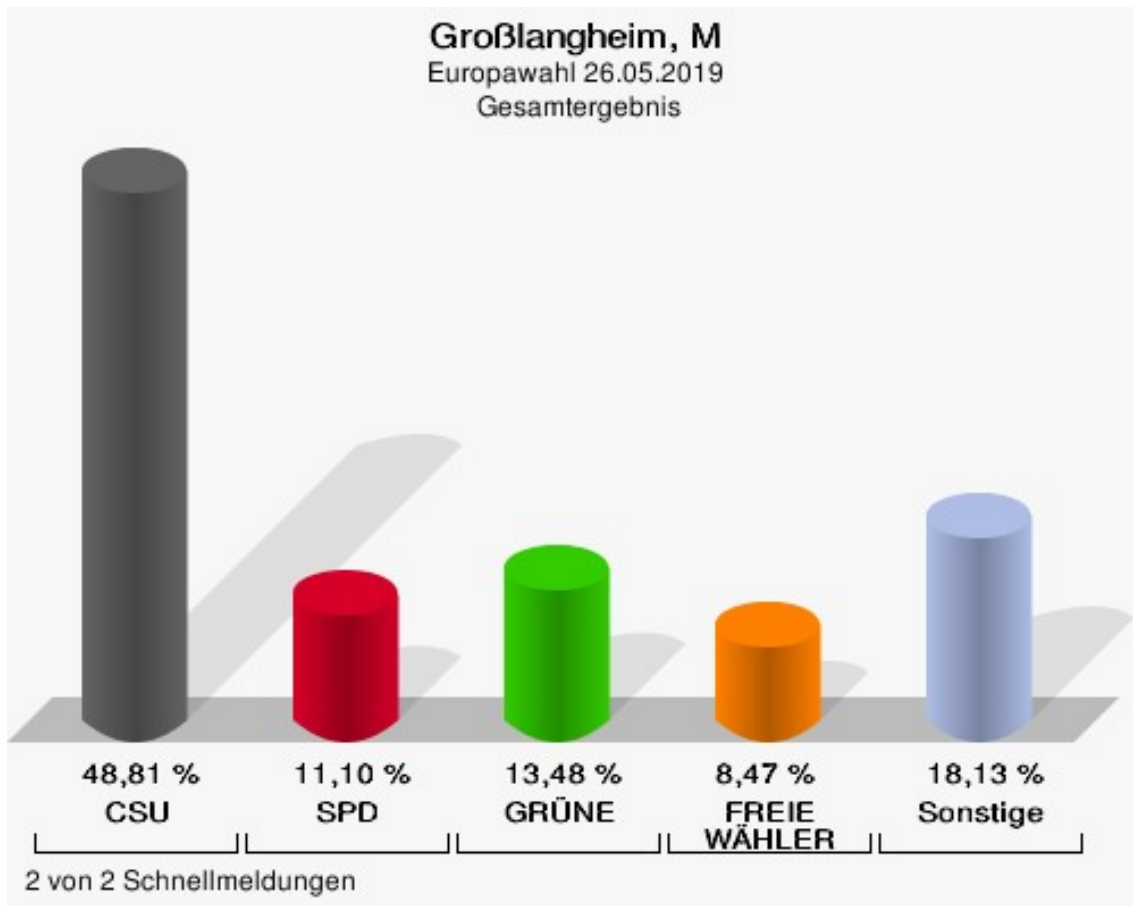

# Inhaltsverzeichnis

Europawahl	1
Großlangheim, M	1
Wahlbezirke	4
Markt Großlangheim	4
Briefwahl Großlangheim	7
Übersicht Wahlbezirke	9

# Europawahl

## Großlangheim, M

	Anzahl	Prozent
Wahlberechtigte	1.263	
Wähler/innen	844	66,83 %
ungültige Stimmen	6	0,71 %
gültige Stimmen	838	99,29 %
CSU	409	48,81 %
SPD	93	11,10 %
GRÜNE	113	13,48 %
AfD	55	6,56 %
FREIE WÄHLER	71	8,47 %
FDP	11	1,31 %
DIE LINKE	12	1,43 %
ÖDP	15	1,79 %
BP	10	1,19 %
PIRATEN	1	0,12 %
Tierschutzpartei	8	0,95 %
NPD	3	0,36 %
Die PARTEI	12	1,43 %
FAMILIE	8	0,95 %
Volksabstimmung	1	0,12 %
DKP	0	0,00 %
MLPD	0	0,00 %
SGP	0	0,00 %
TIERSCHUTZ hier!	2	0,24 %
Tierschutzallianz	1	0,12 %
Bündnis C	0	0,00 %
BIG	1	0,12 %
BGE	0	0,00 %
DIE DIREKTE!	1	0,12 %
Demokratie in Europa - DiEM25	3	0,36 %
III. Weg	0	0,00 %
Die Grauen	0	0,00 %
DIE RECHTE	0	0,00 %
DIE VIOLETTEN	0	0,00 %
LIEBE	1	0,12 %
DIE FRAUEN	0	0,00 %
Graue Panther	2	0,24 %
LKR - Bernd Lucke und die Liberal-Konservativen Reformer	0	0,00 %

	Anzahl	Prozent
MENSCHLICHE WELT	0	0,00 %
NL	0	0,00 %
ÖkoLinX	1	0,12 %
Die Humanisten	0	0,00 %
PARTEI FÜR DIE TIERE	0	0,00 %
Gesundheitsforschung	1	0,12 %
Volt	3	0,36 %

**Großlangheim, M**  
Europawahl 26.05.2019  
Wahlbeteiligung Gesamtergebnis