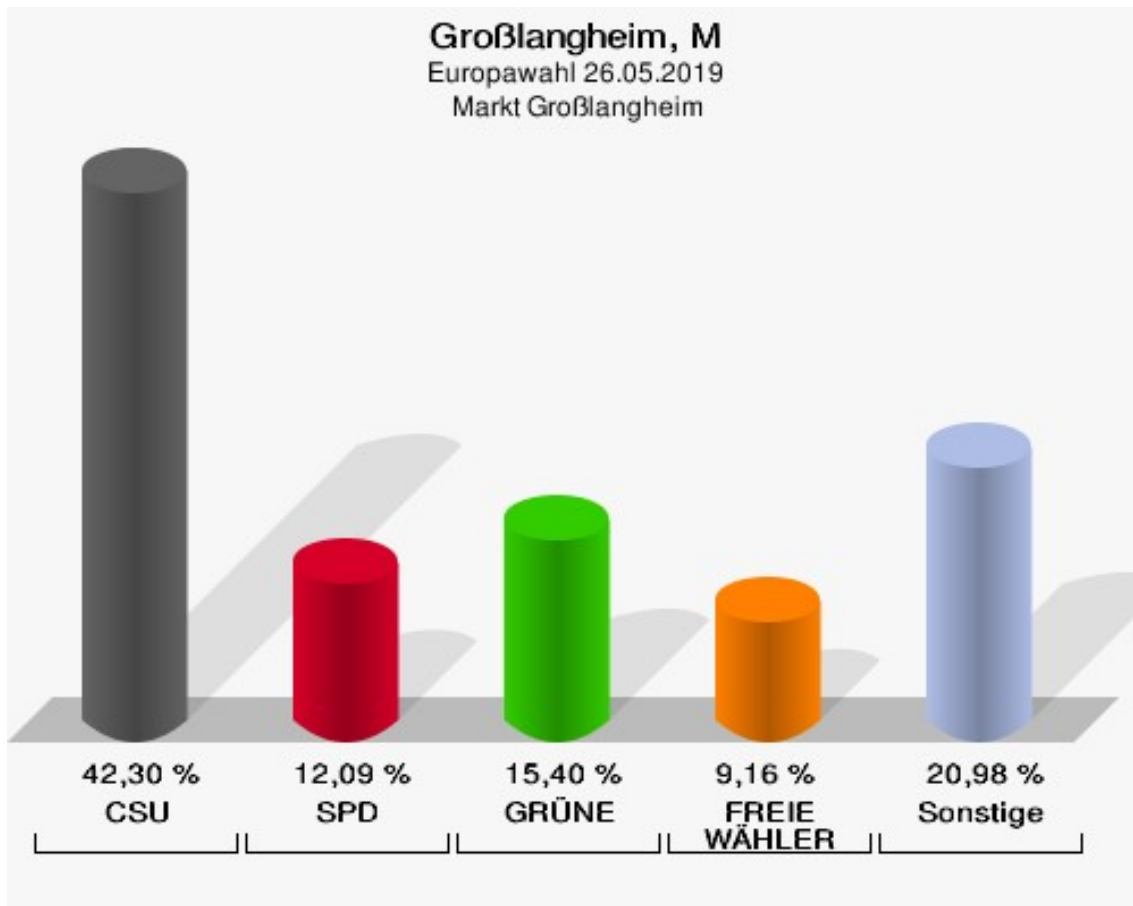

Anzahl	Prozent
MENSCHLICHE WELT	0	0,00 %
NL	0	0,00 %
ÖkoLinX	1	0,19 %
Die Humanisten	0	0,00 %
PARTEI FÜR DIE TIERE	0	0,00 %
Gesundheitsforschung	1	0,19 %
Volt	2	0,39 %