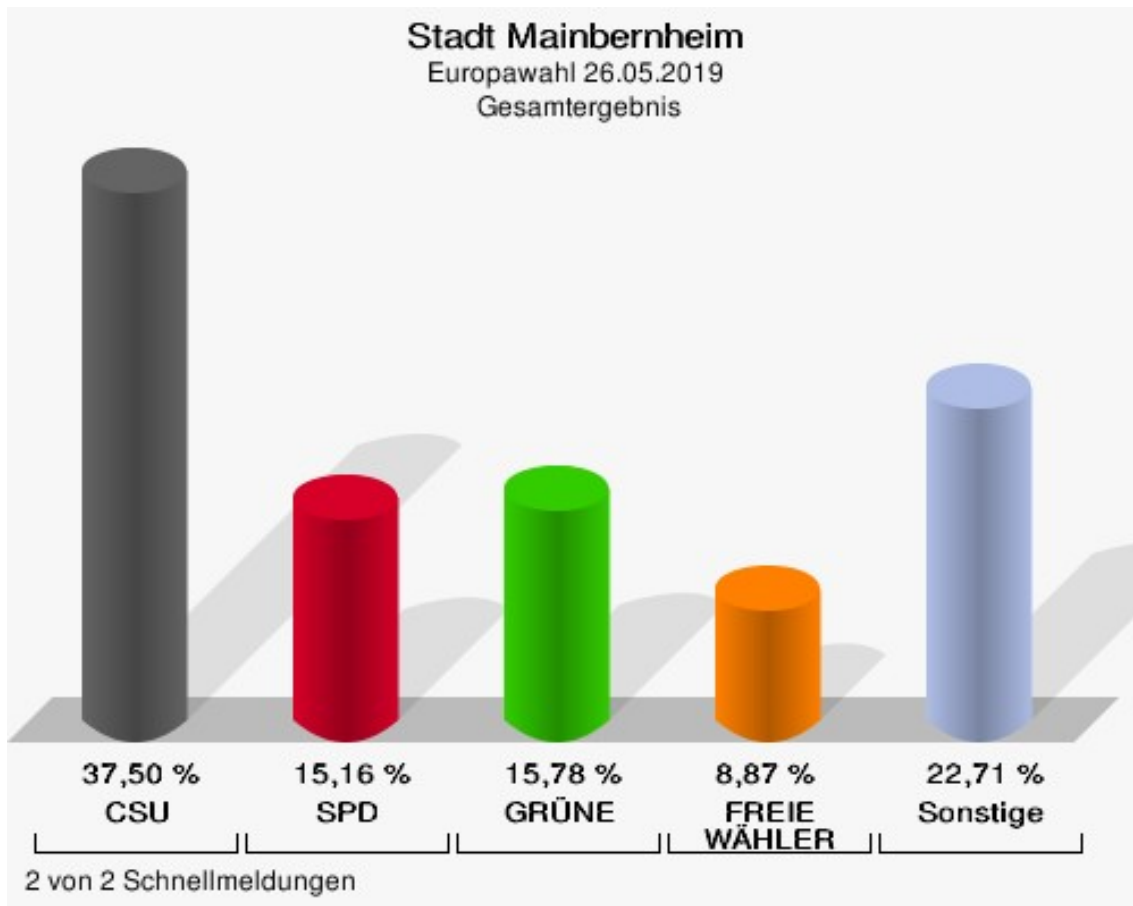

Wahlbuch
Europawahl
26.05.2019
Stadt Mainbernheim
Herausgegeben am 13.08.2019

Inhaltsverzeichnis

Europawahl	1
Stadt Mainbernheim	1
Wahlbezirke	4
Stimmbezirk-Mainbernheim	4
Briefwahl-Mainbernheim	7
Übersicht Wahlbezirke	9

Europawahl

Stadt Mainbernheim

	Anzahl	Prozent
Wahlberechtigte	1.790	
Wähler/innen	1.134	63,35 %
ungültige Stimmen	6	0,53 %
gültige Stimmen	1.128	99,47 %
CSU	423	37,50 %
SPD	171	15,16 %
GRÜNE	178	15,78 %
AfD	93	8,24 %
FREIE WÄHLER	100	8,87 %
FDP	22	1,95 %
DIE LINKE	25	2,22 %
ÖDP	26	2,30 %
BP	7	0,62 %
PIRATEN	5	0,44 %
Tierschutzpartei	17	1,51 %
NPD	1	0,09 %
Die PARTEI	15	1,33 %
FAMILIE	6	0,53 %
Volksabstimmung	6	0,53 %
DKP	0	0,00 %
MLPD	1	0,09 %
SGP	0	0,00 %
TIERSCHUTZ hier!	2	0,18 %
Tierschutzallianz	0	0,00 %
Bündnis C	6	0,53 %
BIG	0	0,00 %
BGE	0	0,00 %
DIE DIREKTE!	0	0,00 %
Demokratie in Europa - DiEM25	1	0,09 %
III. Weg	1	0,09 %
Die Grauen	1	0,09 %
DIE RECHTE	3	0,27 %
DIE VIOLETTEN	1	0,09 %
LIEBE	1	0,09 %
DIE FRAUEN	0	0,00 %
Graue Panther	0	0,00 %
LKR - Bernd Lucke und die Liberal-Konservativen Reformer	2	0,18 %

	Anzahl	Prozent
MENSCHLICHE WELT	1	0,09 %
NL	0	0,00 %
ÖkoLinX	0	0,00 %
Die Humanisten	2	0,18 %
PARTEI FÜR DIE TIERE	2	0,18 %
Gesundheitsforschung	2	0,18 %
Volt	7	0,62 %

Stadt Mainbernheim
Europawahl 26.05.2019
Wahlbeteiligung Gesamtergebnis