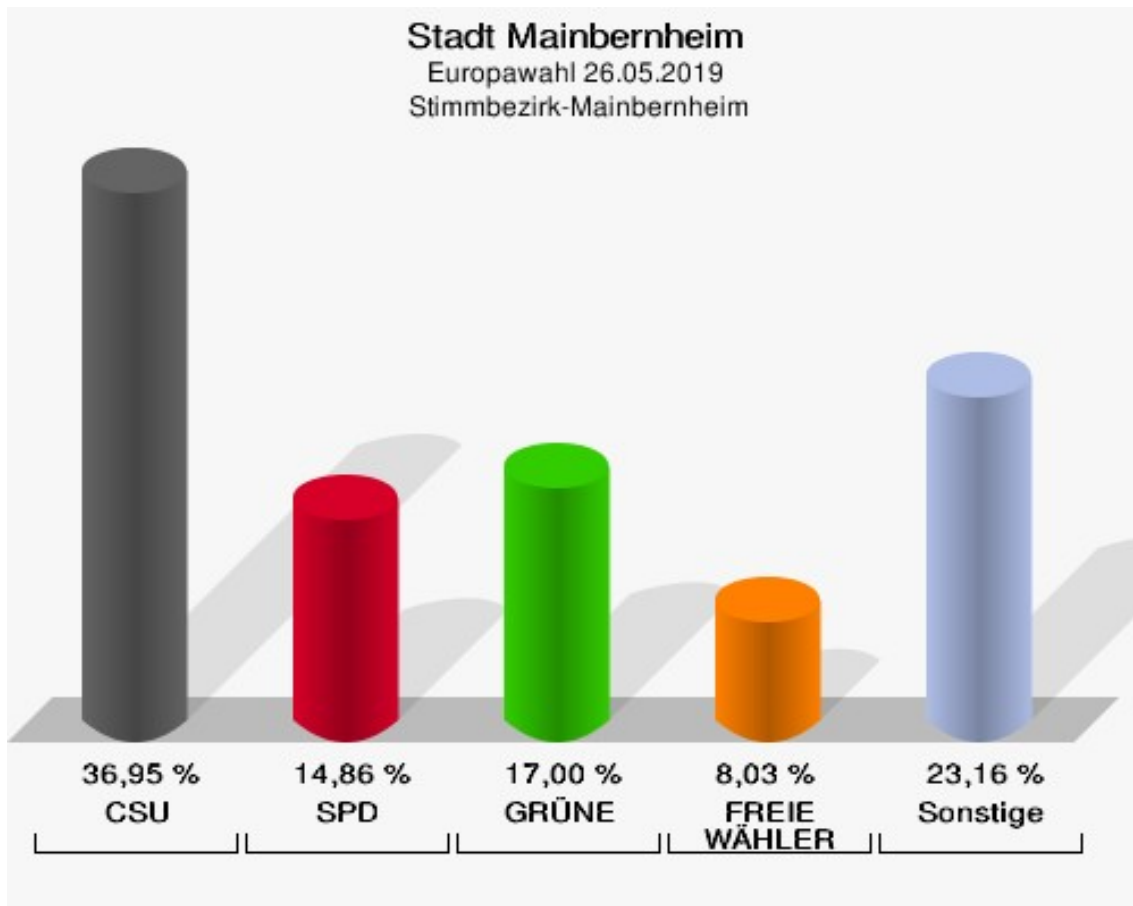

Anzahl	Prozent
MENSCHLICHE WELT	0	0,00 %
NL	0	0,00 %
ÖkoLinX	0	0,00 %
Die Humanisten	2	0,27 %
PARTEI FÜR DIE TIERE	2	0,27 %
Gesundheitsforschung	0	0,00 %
Volt	6	0,80 %