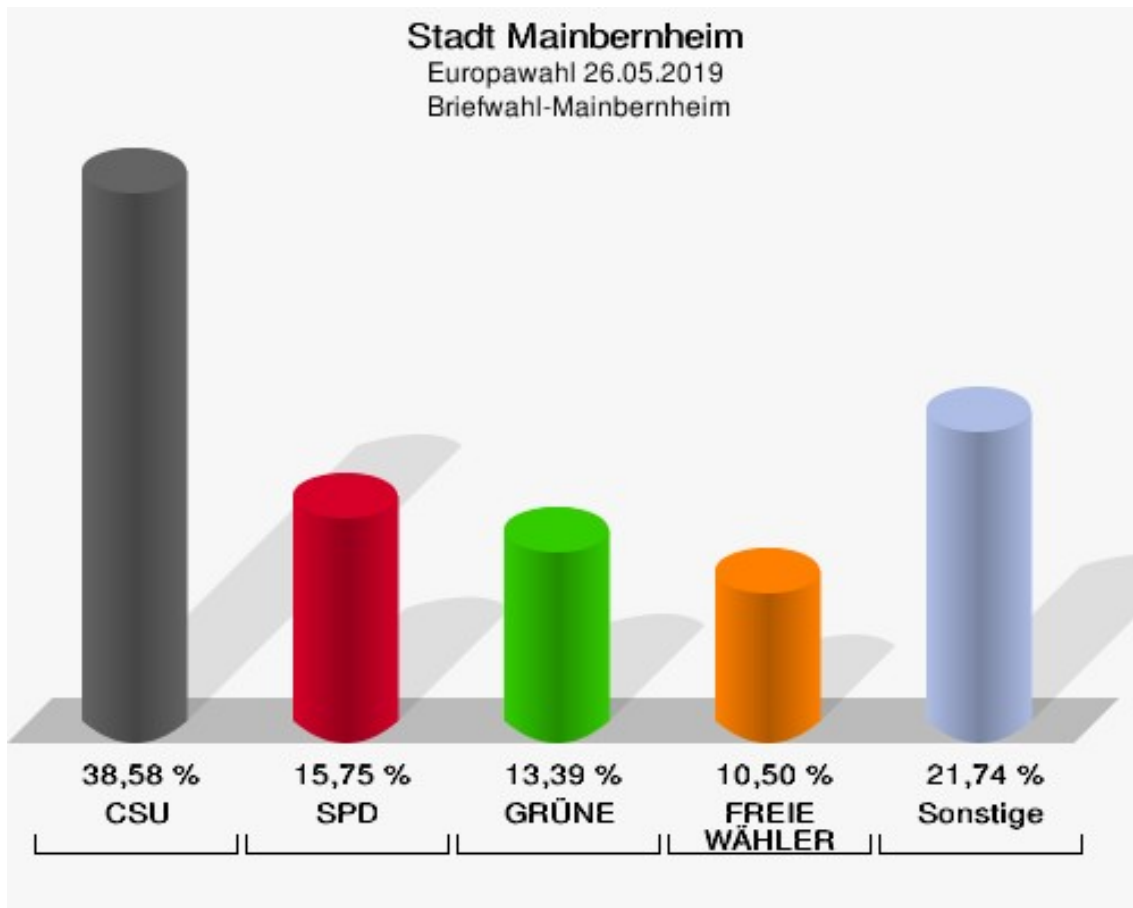

Anzahl	Prozent
ÖkoLinX	0	0,00 %
Die Humanisten	0	0,00 %
PARTEI FÜR DIE TIERE	0	0,00 %
Gesundheitsforschung	2	0,52 %
Volt	1	0,26 %