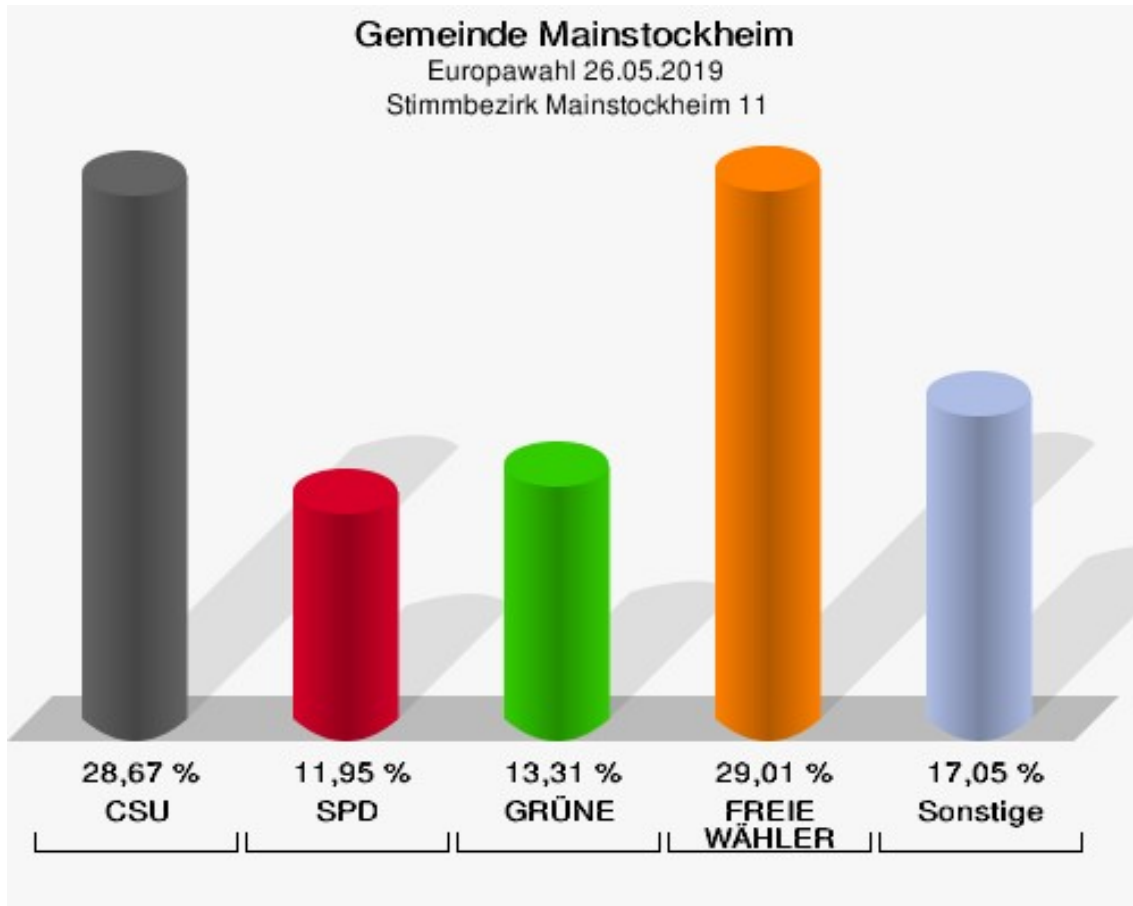

Anzahl	Prozent
ÖkoLinX	1	0,34 %
Die Humanisten	0	0,00 %
PARTEI FÜR DIE TIERE	2	0,68 %
Gesundheitsforschung	0	0,00 %
Volt	1	0,34 %