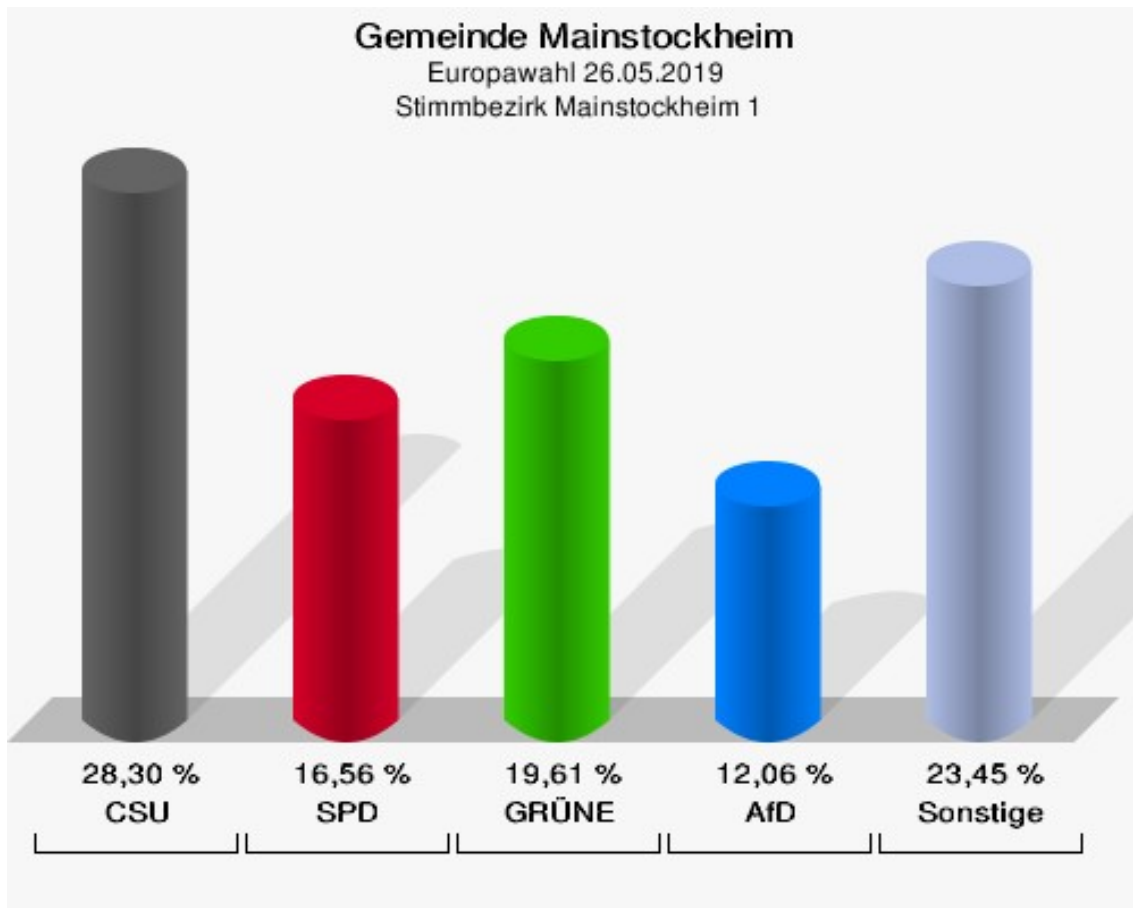

Anzahl	Prozent
MENSCHLICHE WELT	0	0,00 %
NL	0	0,00 %
ÖkoLinX	1	0,16 %
Die Humanisten	2	0,32 %
PARTEI FÜR DIE TIERE	0	0,00 %
Gesundheitsforschung	2	0,32 %
Volt	2	0,32 %