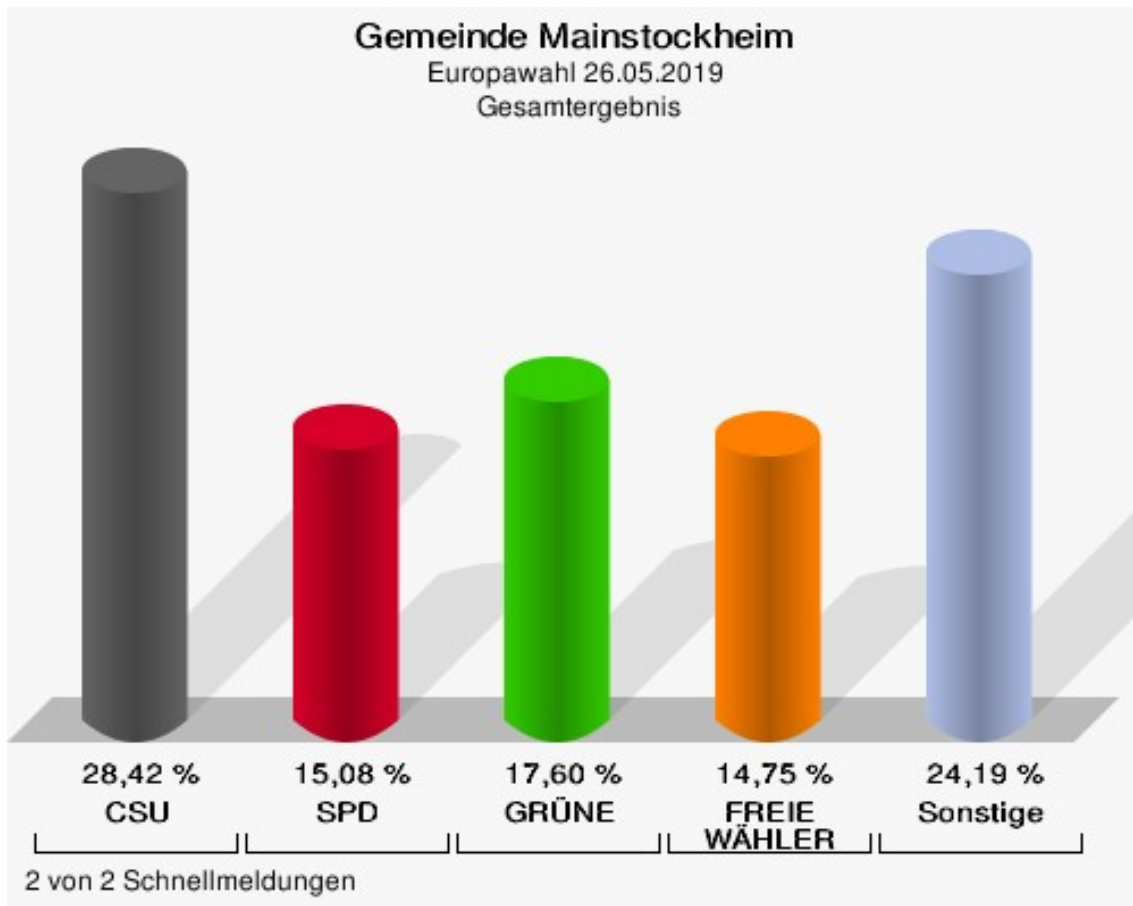

Anzahl	Prozent
MENSCHLICHE WELT	0	0,00 %
NL	0	0,00 %
ÖkoLinX	2	0,22 %
Die Humanisten	2	0,22 %
PARTEI FÜR DIE TIERE	2	0,22 %
Gesundheitsforschung	2	0,22 %
Volt	3	0,33 %