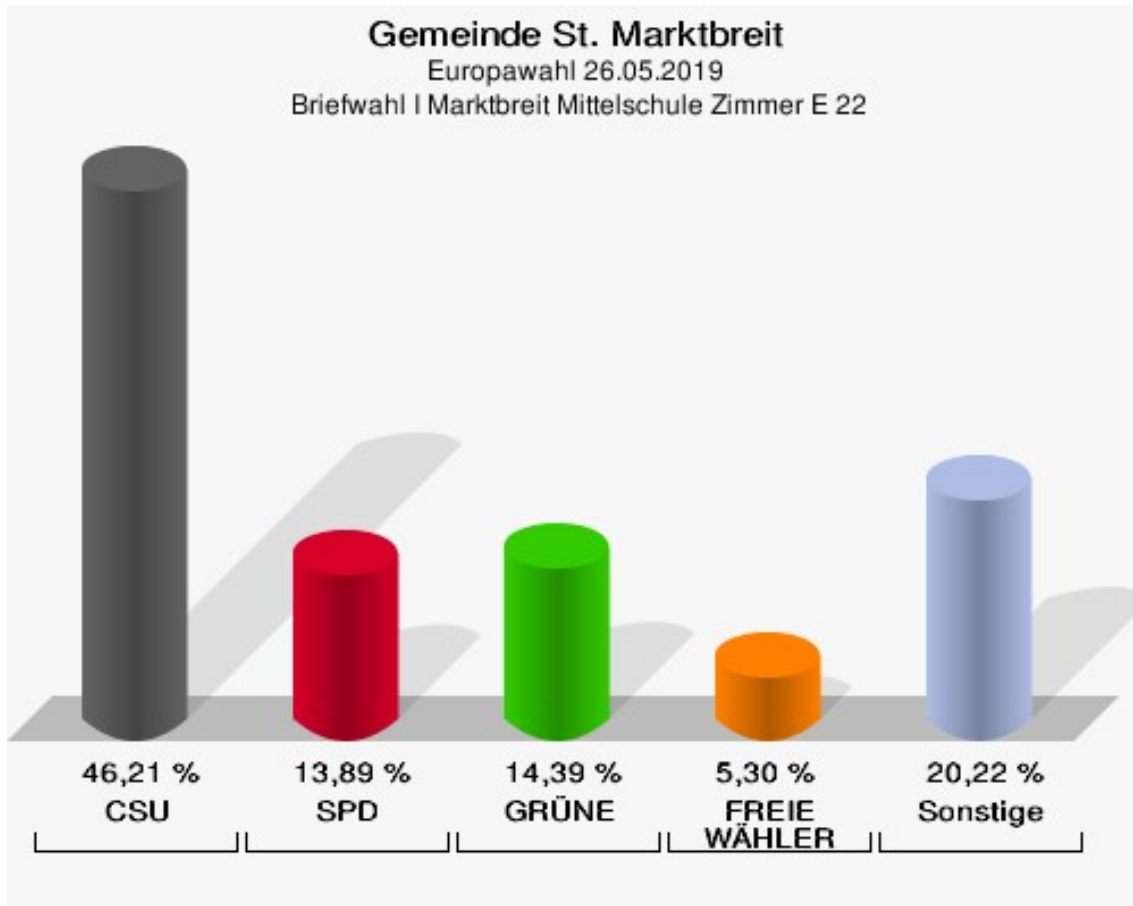

Anzahl	Prozent
ÖkoLinX	2	0,51 %
Die Humanisten	0	0,00 %
PARTEI FÜR DIE TIERE	0	0,00 %
Gesundheitsforschung	1	0,25 %
Volt	2	0,51 %