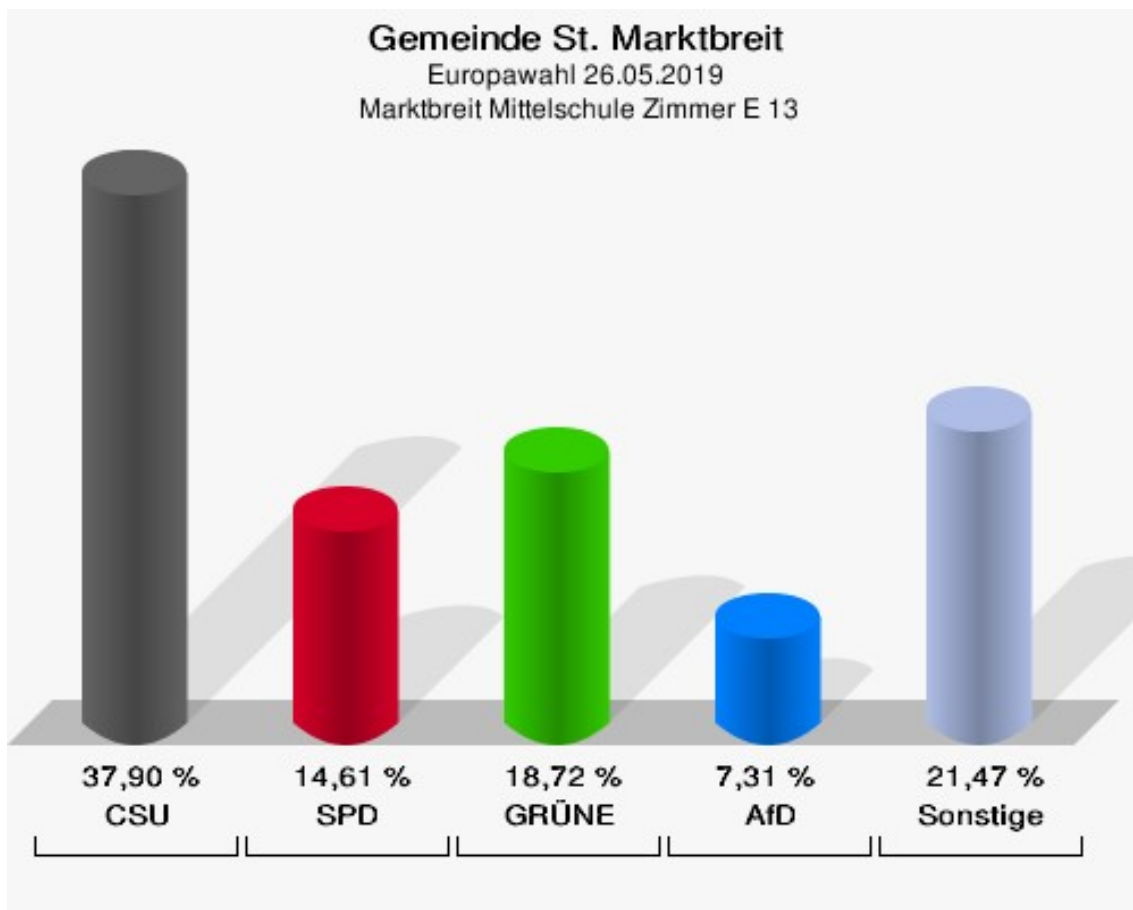

Anzahl	Prozent
NL	0	0,00 %
ÖkoLinX	0	0,00 %
Die Humanisten	1	0,46 %
PARTEI FÜR DIE TIERE	0	0,00 %
Gesundheitsforschung	0	0,00 %
Volt	0	0,00 %