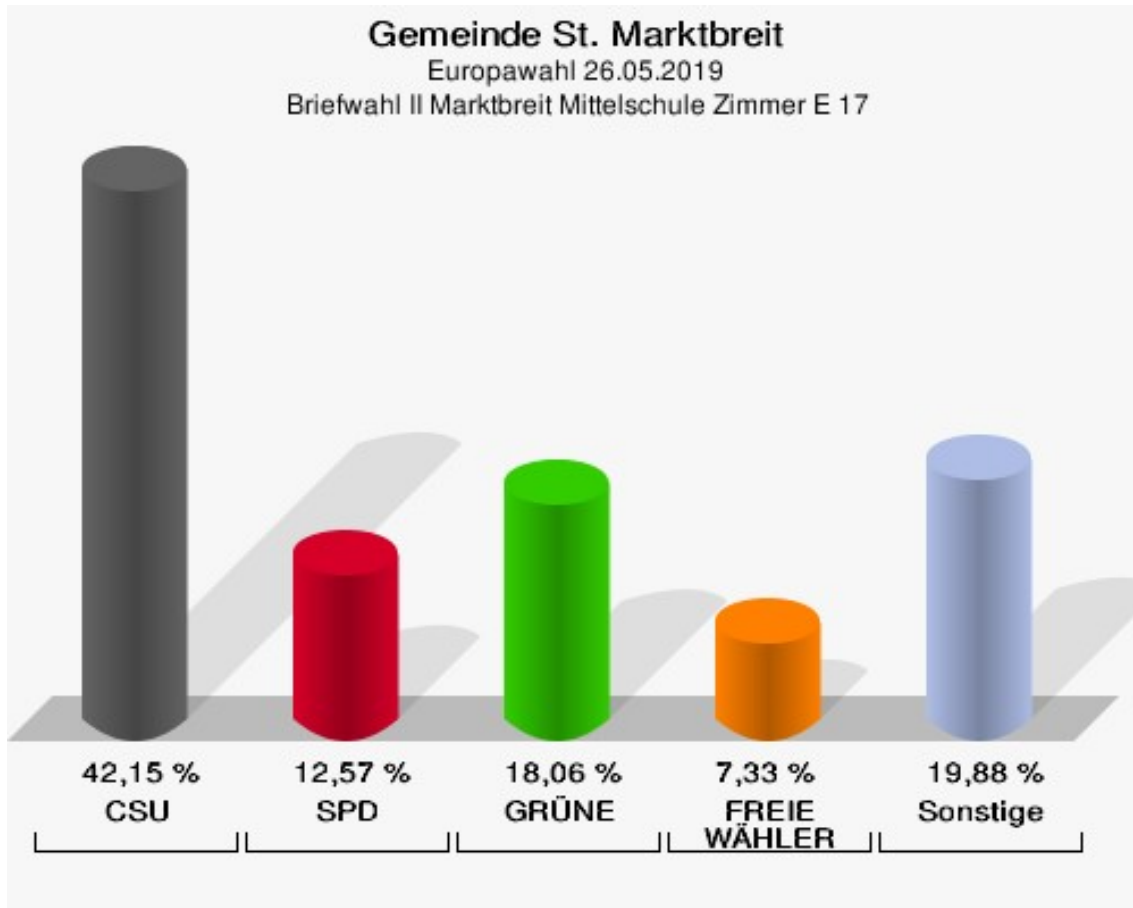

Anzahl	Prozent
ÖkoLinX	0	0,00 %
Die Humanisten	2	0,52 %
PARTEI FÜR DIE TIERE	0	0,00 %
Gesundheitsforschung	1	0,26 %
Volt	1	0,26 %