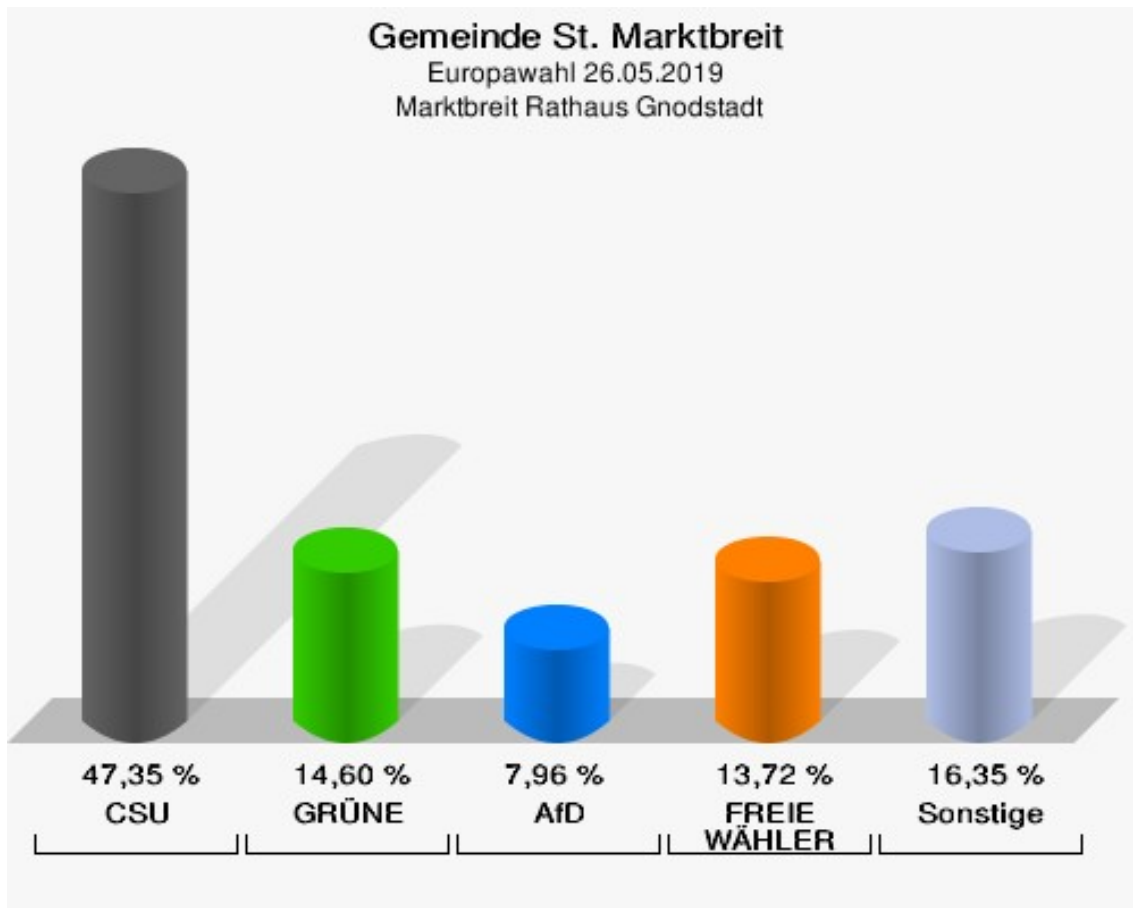

Anzahl	Prozent
NL	0	0,00 %
ÖkoLinX	0	0,00 %
Die Humanisten	0	0,00 %
PARTEI FÜR DIE TIERE	0	0,00 %
Gesundheitsforschung	0	0,00 %
Volt	0	0,00 %