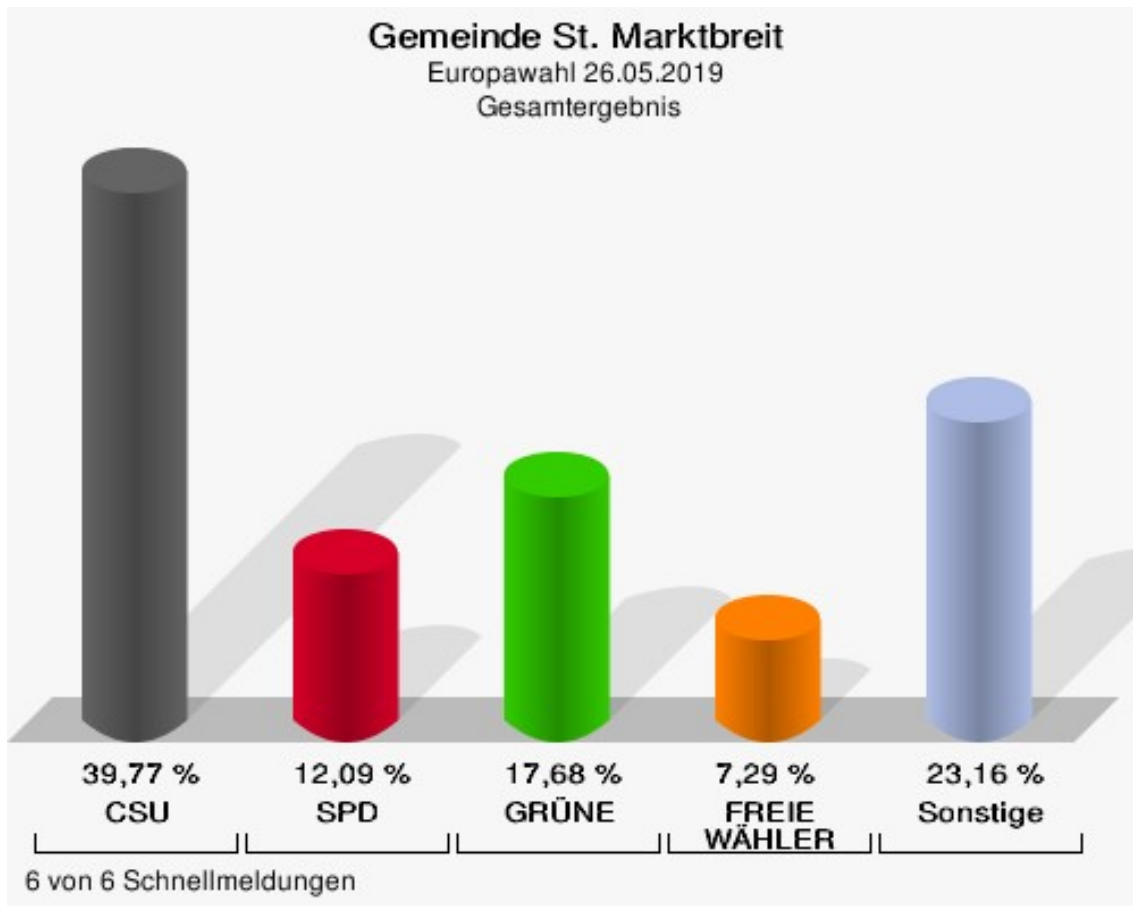

Anzahl	Prozent
MENSCHLICHE WELT	2	0,11 %
NL	0	0,00 %
ÖkoLinX	2	0,11 %
Die Humanisten	5	0,28 %
PARTEI FÜR DIE TIERE	0	0,00 %
Gesundheitsforschung	2	0,11 %
Volt	11	0,62 %