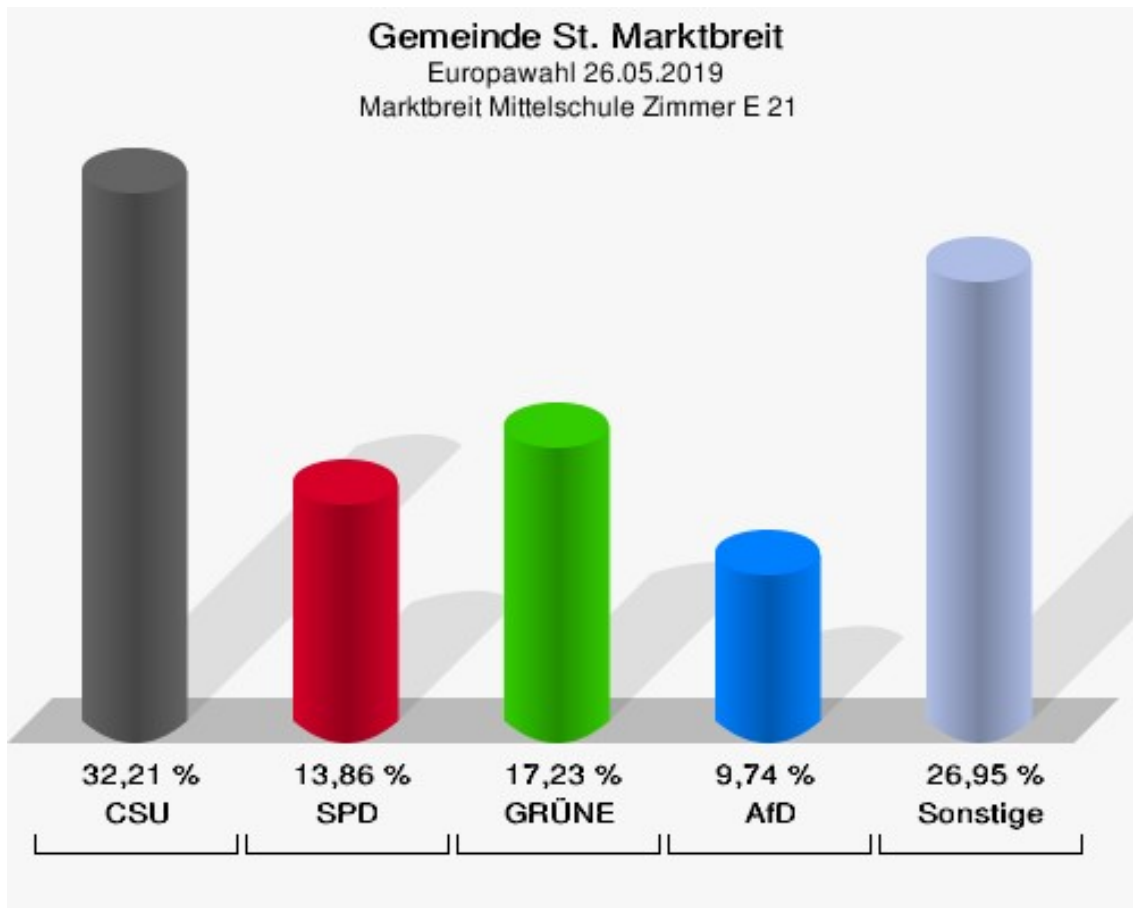

Anzahl	Prozent
NL	0	0,00 %
ÖkoLinX	0	0,00 %
Die Humanisten	1	0,37 %
PARTEI FÜR DIE TIERE	0	0,00 %
Gesundheitsforschung	0	0,00 %
Volt	2	0,75 %