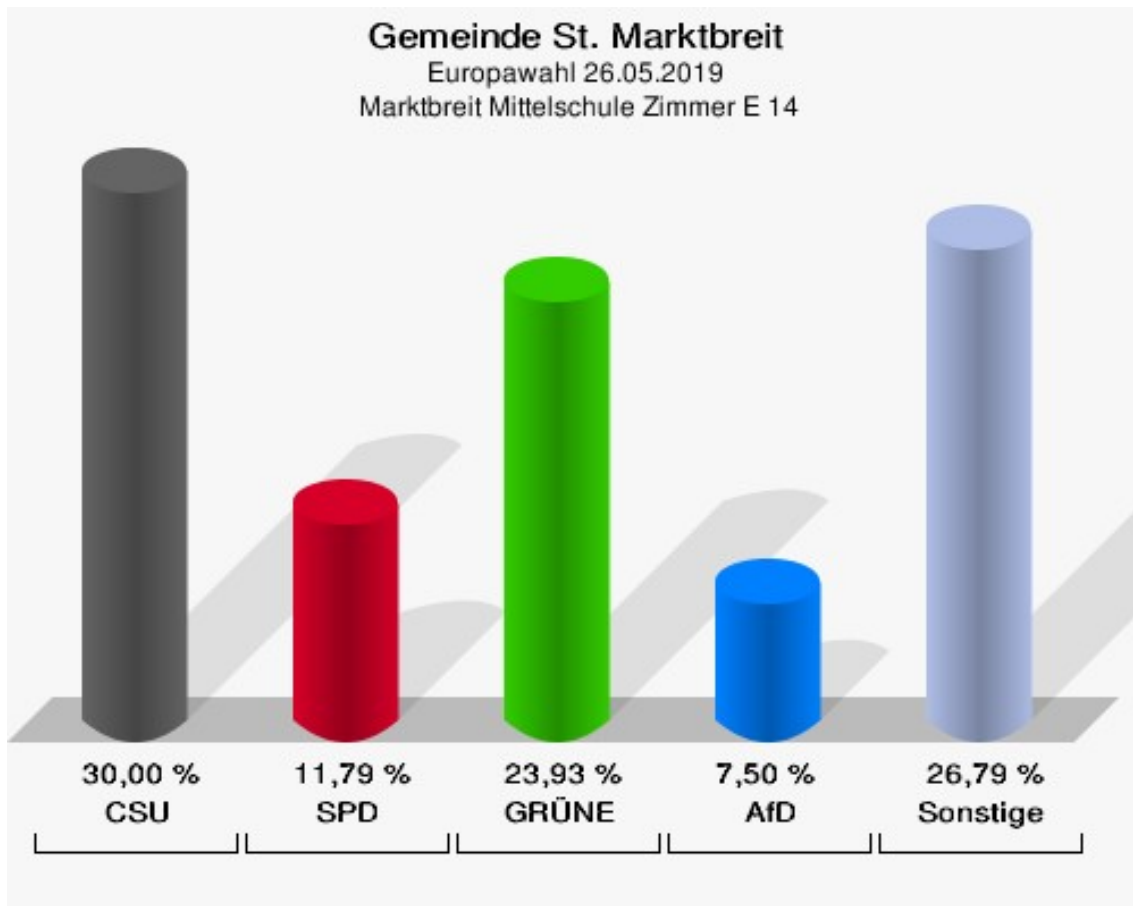

Anzahl	Prozent
MENSCHLICHE WELT	0	0,00 %
NL	0	0,00 %
ÖkoLinX	0	0,00 %
Die Humanisten	1	0,36 %
PARTEI FÜR DIE TIERE	0	0,00 %
Gesundheitsforschung	0	0,00 %
Volt	6	2,14 %