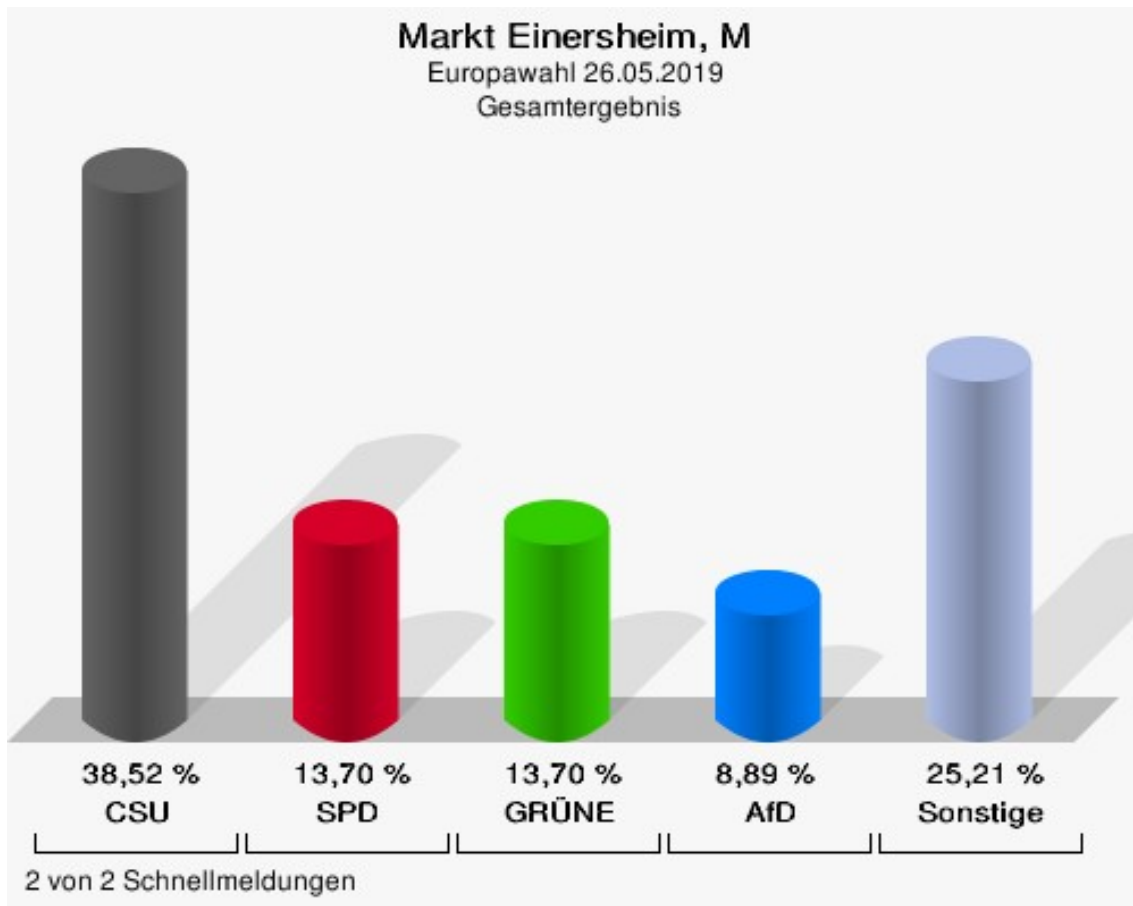

Wahlbuch
Europawahl
26.05.2019
Markt Einersheim, M
Herausgegeben am 13.08.2019

Inhaltsverzeichnis

Europawahl	1
Markt Einersheim, M	1
Wahlbezirke	4
Stimmbezirk Markt Einersheim 1	4
Stimmbezirk Markt Einersheim 11	7
Übersicht Wahlbezirke	9

Europawahl

Markt Einersheim, M

	Anzahl	Prozent
Wahlberechtigte	955	
Wähler/innen	543	56,86 %
ungültige Stimmen	3	0,55 %
gültige Stimmen	540	99,45 %
CSU	208	38,52 %
SPD	74	13,70 %
GRÜNE	74	13,70 %
AfD	48	8,89 %
FREIE WÄHLER	43	7,96 %
FDP	12	2,22 %
DIE LINKE	14	2,59 %
ÖDP	20	3,70 %
BP	6	1,11 %
PIRATEN	0	0,00 %
Tierschutzpartei	16	2,96 %
NPD	2	0,37 %
Die PARTEI	8	1,48 %
FAMILIE	1	0,19 %
Volksabstimmung	0	0,00 %
DKP	1	0,19 %
MLPD	0	0,00 %
SGP	0	0,00 %
TIERSCHUTZ hier!	1	0,19 %
Tierschutzallianz	0	0,00 %
Bündnis C	0	0,00 %
BIG	0	0,00 %
BGE	0	0,00 %
DIE DIREKTE!	0	0,00 %
Demokratie in Europa - DiEM25	0	0,00 %
III. Weg	1	0,19 %
Die Grauen	2	0,37 %
DIE RECHTE	0	0,00 %
DIE VIOLETTEN	1	0,19 %
LIEBE	2	0,37 %
DIE FRAUEN	0	0,00 %
Graue Panther	1	0,19 %
LKR - Bernd Lucke und die Liberal-Konservativen Reformer	0	0,00 %

	Anzahl	Prozent
MENSCHLICHE WELT	1	0,19 %
NL	1	0,19 %
ÖkoLinX	0	0,00 %
Die Humanisten	0	0,00 %
PARTEI FÜR DIE TIERE	0	0,00 %
Gesundheitsforschung	1	0,19 %
Volt	2	0,37 %

Markt Einersheim, M
Europawahl 26.05.2019
Wahlbeteiligung Gesamtergebnis