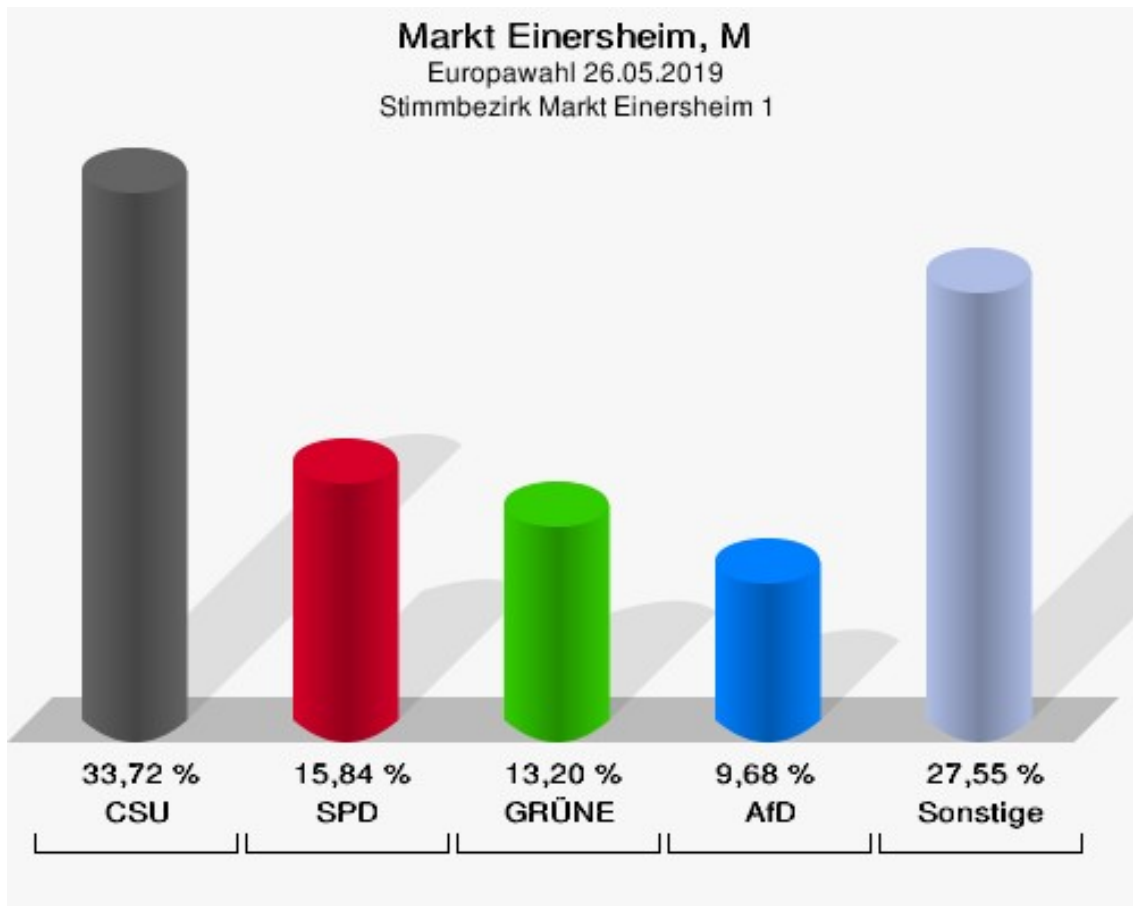

Anzahl	Prozent
MENSCHLICHE WELT	1	0,29 %
NL	1	0,29 %
ÖkoLinX	0	0,00 %
Die Humanisten	0	0,00 %
PARTEI FÜR DIE TIERE	0	0,00 %
Gesundheitsforschung	1	0,29 %
Volt	2	0,59 %