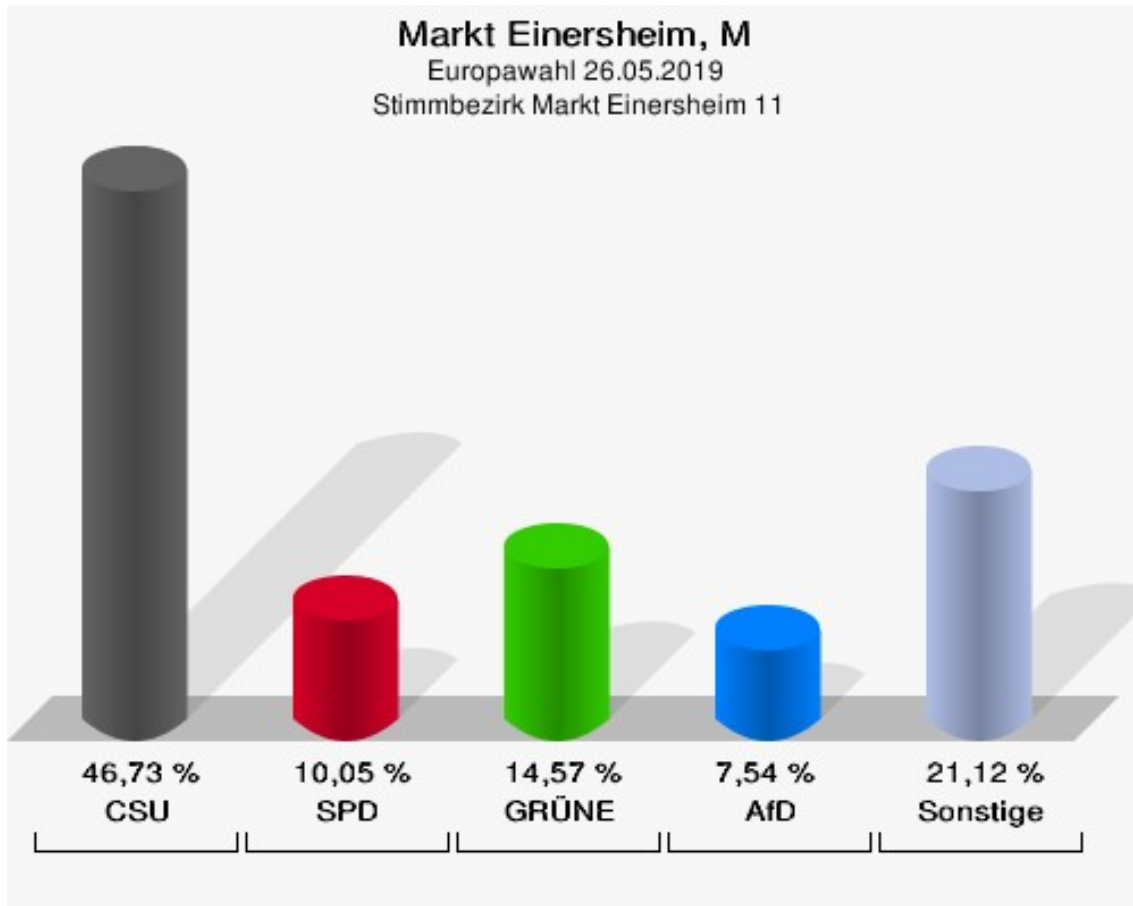

Anzahl	Prozent
ÖkoLinX	0	0,00 %
Die Humanisten	0	0,00 %
PARTEI FÜR DIE TIERE	0	0,00 %
Gesundheitsforschung	0	0,00 %
Volt	0	0,00 %