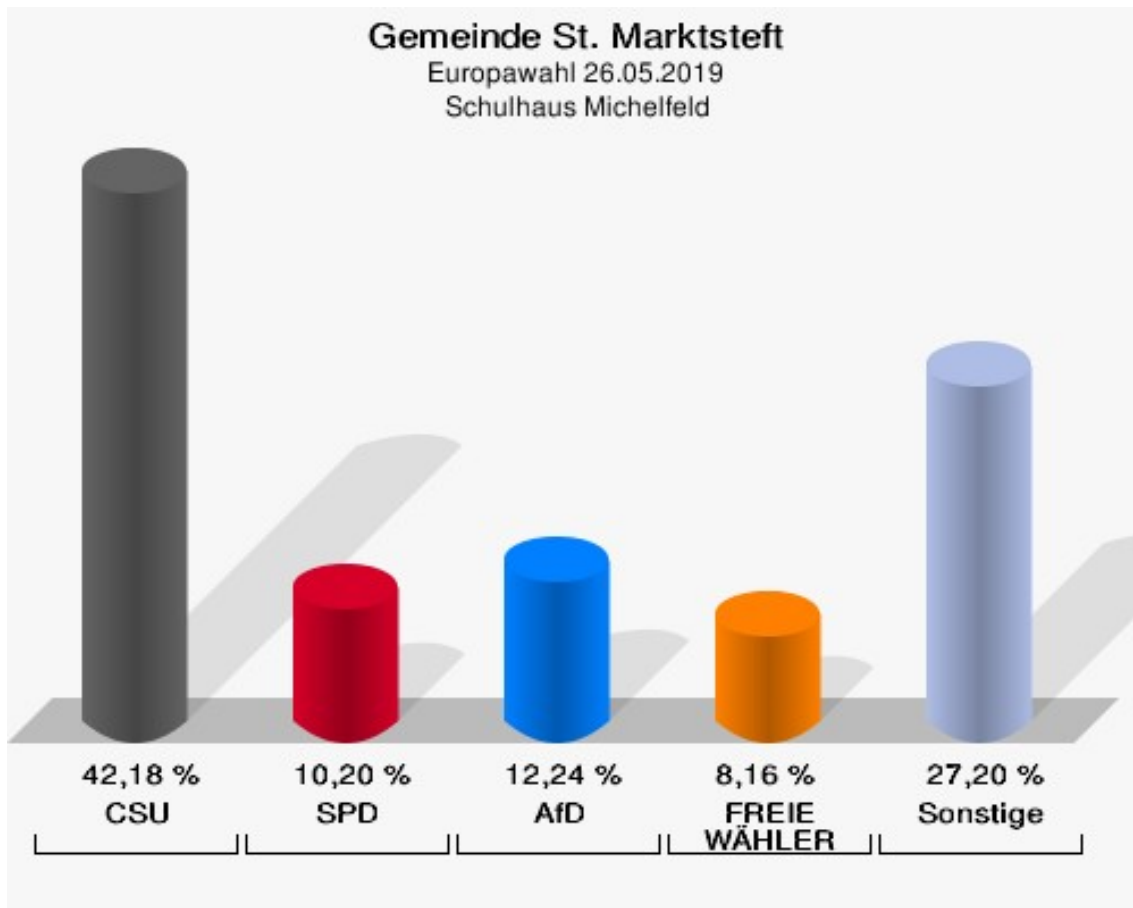

Anzahl	Prozent
NL	0	0,00 %
ÖkoLinX	0	0,00 %
Die Humanisten	0	0,00 %
PARTEI FÜR DIE TIERE	0	0,00 %
Gesundheitsforschung	0	0,00 %
Volt	1	0,68 %