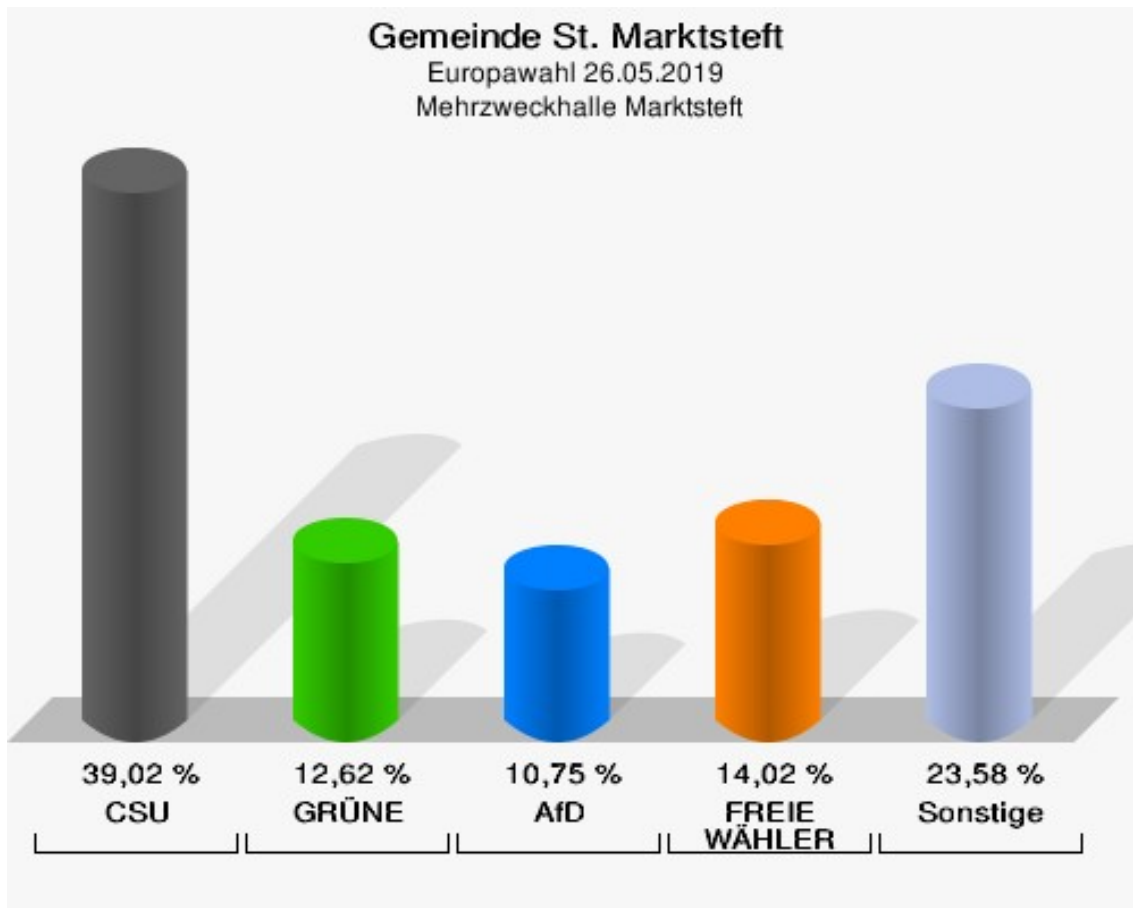

Anzahl	Prozent
MENSCHLICHE WELT	1	0,23 %
NL	0	0,00 %
ÖkoLinX	0	0,00 %
Die Humanisten	0	0,00 %
PARTEI FÜR DIE TIERE	1	0,23 %
Gesundheitsforschung	0	0,00 %
Volt	2	0,47 %