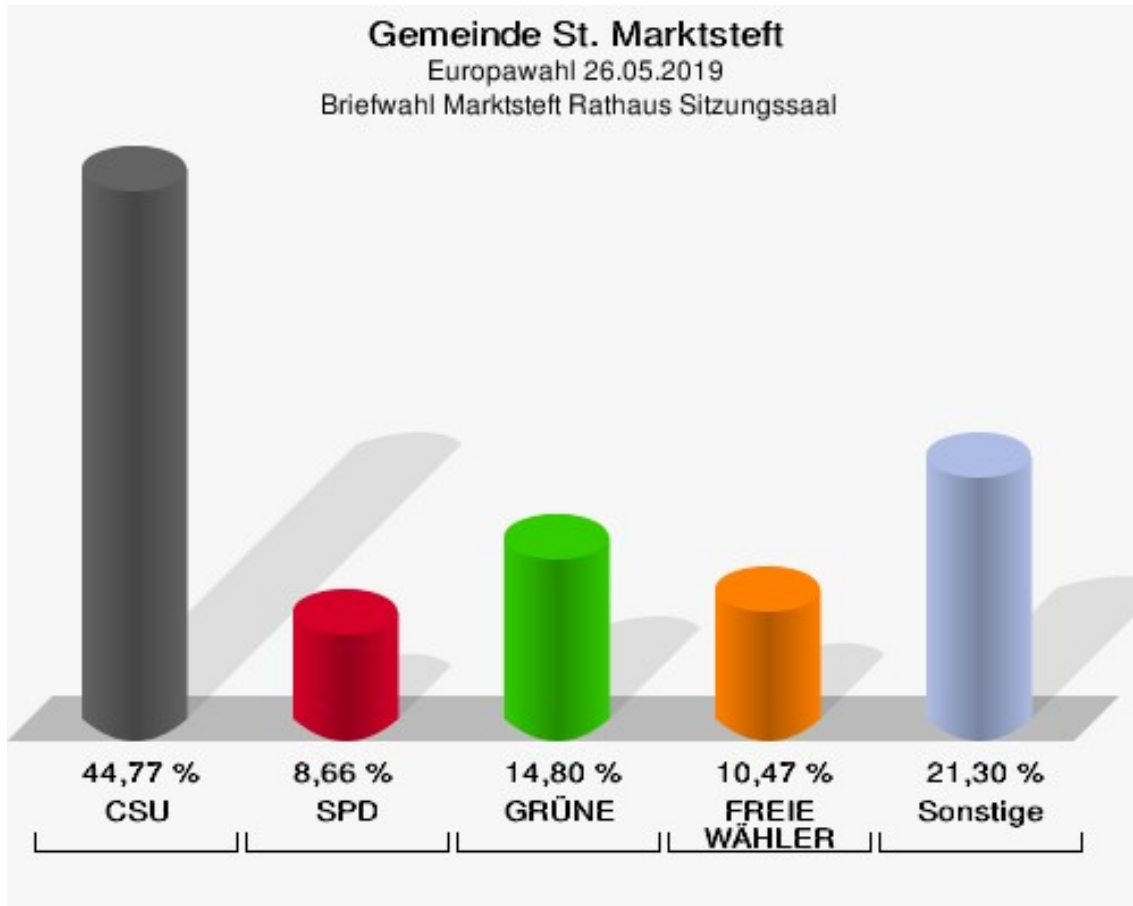

Anzahl	Prozent
ÖkoLinX	0	0,00 %
Die Humanisten	1	0,36 %
PARTEI FÜR DIE TIERE	0	0,00 %
Gesundheitsforschung	1	0,36 %
Volt	1	0,36 %