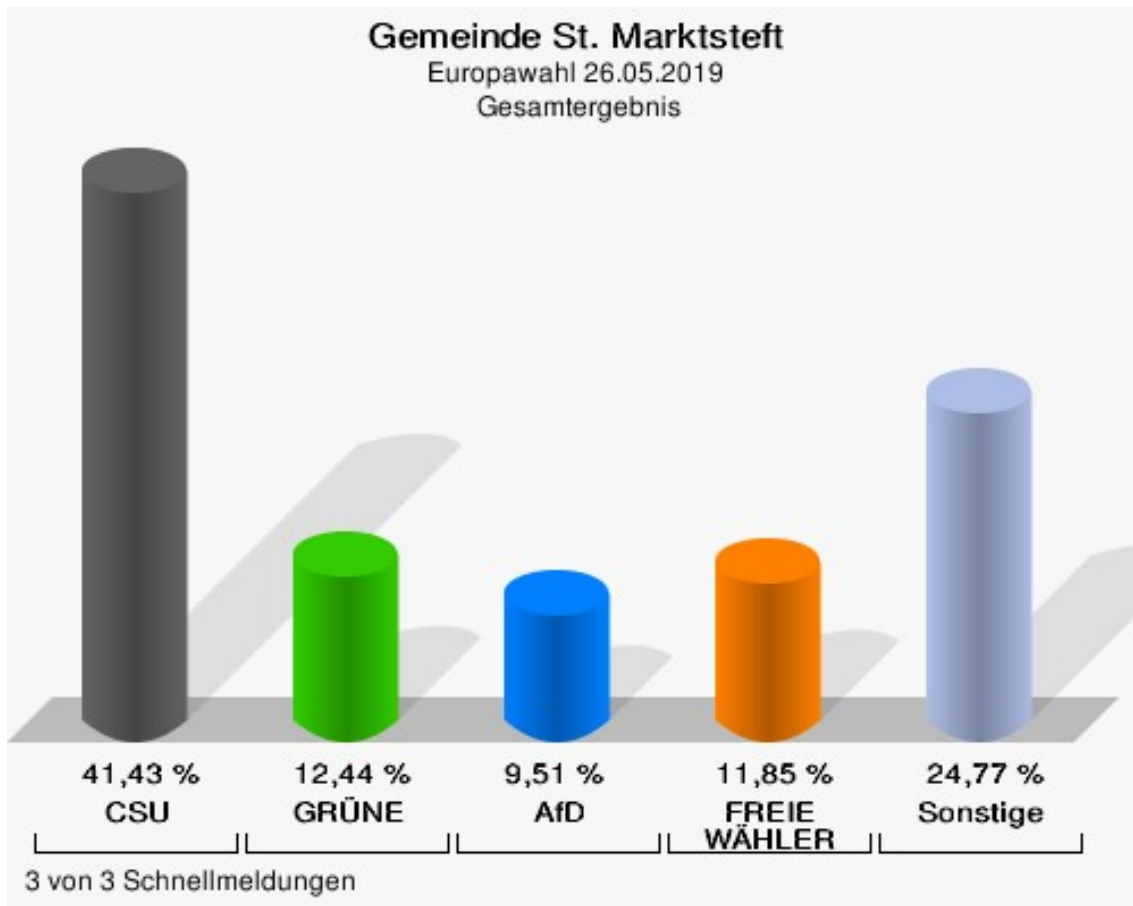

Anzahl	Prozent
MENSCHLICHE WELT	1	0,12 %
NL	0	0,00 %
ÖkoLinX	0	0,00 %
Die Humanisten	1	0,12 %
PARTEI FÜR DIE TIERE	1	0,12 %
Gesundheitsforschung	1	0,12 %
Volt	4	0,47 %