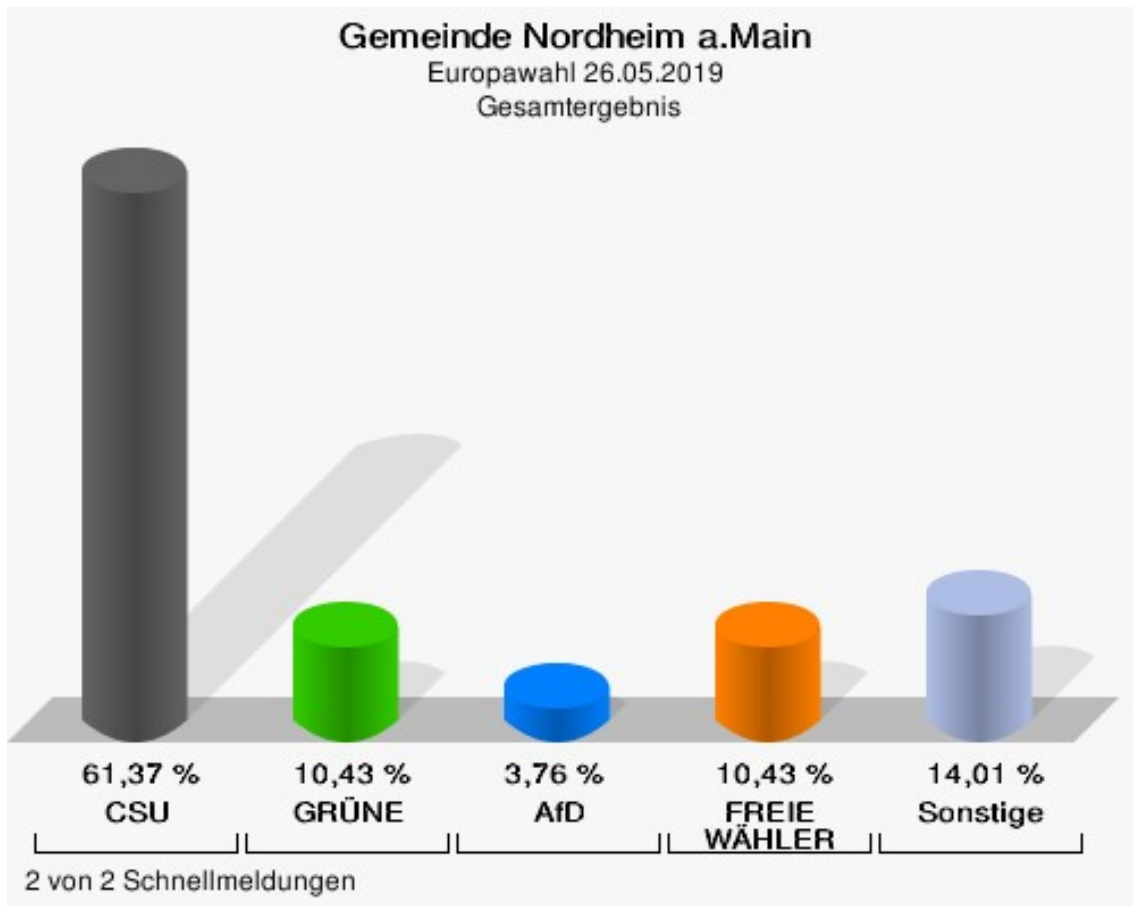

Anzahl	Prozent
MENSCHLICHE WELT	0	0,00 %
NL	0	0,00 %
ÖkoLinX	1	0,17 %
Die Humanisten	1	0,17 %
PARTEI FÜR DIE TIERE	2	0,34 %
Gesundheitsforschung	0	0,00 %
Volt	4	0,68 %