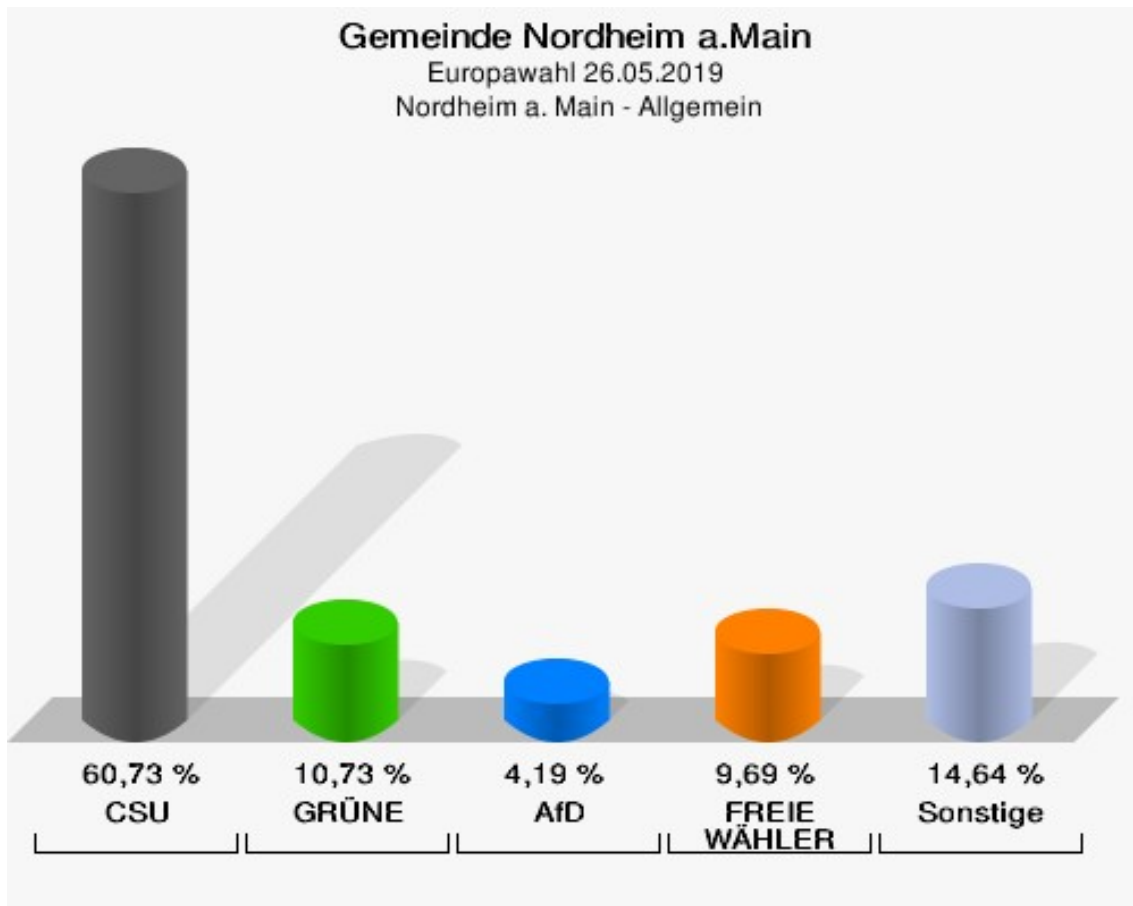

	Anzahl	Prozent
MENSCHLICHE WELT	0	0,00 %
NL	0	0,00 %
ÖkoLinX	1	0,17 %
Die Humanisten	1	0,17 %
PARTEI FÜR DIE TIERE	2	0,34 %
Gesundheitsforschung	0	0,00 %
Volt	4	0,68 %

**Gemeinde Nordheim a.Main**  
Europawahl 26.05.2019  
Wahlbeteiligung Gesamtergebnis

## Wahlbezirke Nordheim a. Main - Allgemein

	Anzahl	Prozent
Wahlberechtigte	800	
Wähler/innen	383	47,88 %
ungültige Stimmen	1	0,26 %
gültige Stimmen	382	99,74 %
CSU	232	60,73 %
SPD	14	3,66 %
GRÜNE	41	10,73 %
AfD	16	4,19 %
FREIE WÄHLER	37	9,69 %
FDP	8	2,09 %
DIE LINKE	7	1,83 %
ÖDP	7	1,83 %
BP	3	0,79 %
PIRATEN	2	0,52 %
Tierschutzpartei	2	0,52 %
NPD	0	0,00 %
Die PARTEI	6	1,57 %
FAMILIE	1	0,26 %
Volksabstimmung	0	0,00 %
DKP	0	0,00 %
MLPD	0	0,00 %
SGP	0	0,00 %
TIERSCHUTZ hier!	0	0,00 %
Tierschutzallianz	0	0,00 %
Bündnis C	0	0,00 %
BIG	0	0,00 %
BGE	0	0,00 %
DIE DIREKTE!	0	0,00 %
Demokratie in Europa - DiEM25	0	0,00 %
III. Weg	1	0,26 %
Die Grauen	0	0,00 %
DIE RECHTE	0	0,00 %
DIE VIOLETTEN	0	0,00 %
LIEBE	0	0,00 %
DIE FRAUEN	0	0,00 %
Graue Panther	0	0,00 %
LKR - Bernd Lucke und die Liberal-Konservativen Reformer	0	0,00 %

	Anzahl	Prozent
MENSCHLICHE WELT	0	0,00 %
NL	0	0,00 %
ÖkoLinX	1	0,26 %
Die Humanisten	0	0,00 %
PARTEI FÜR DIE TIERE	1	0,26 %
Gesundheitsforschung	0	0,00 %
Volt	3	0,79 %

**Gemeinde Nordheim a.Main**  
Europawahl 26.05.2019  
Wahlbeteiligung Nordheim a. Main - Allgemein