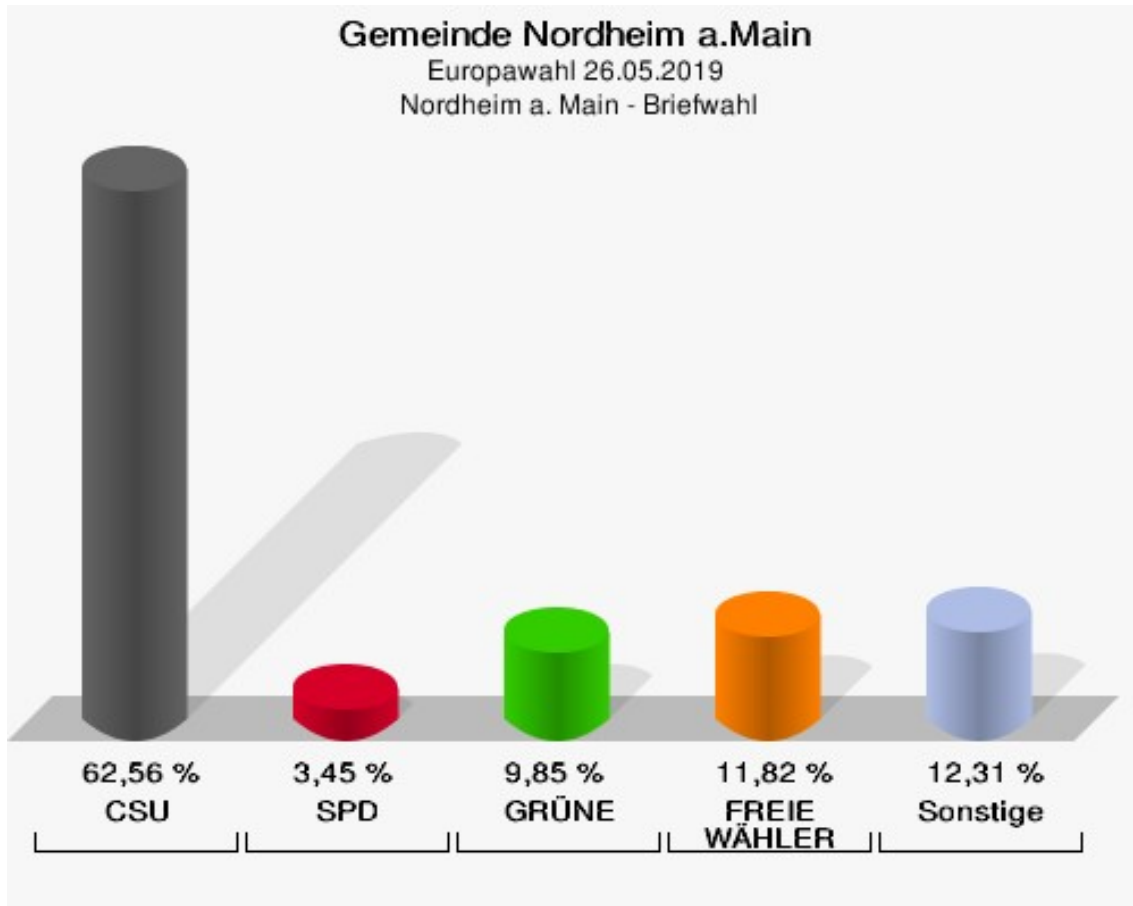

	Anzahl	Prozent
MENSCHLICHE WELT	0	0,00 %
NL	0	0,00 %
ÖkoLinX	1	0,26 %
Die Humanisten	0	0,00 %
PARTEI FÜR DIE TIERE	1	0,26 %
Gesundheitsforschung	0	0,00 %
Volt	3	0,79 %

**Gemeinde Nordheim a.Main**  
Europawahl 26.05.2019  
Wahlbeteiligung Nordheim a. Main - Allgemein

## Nordheim a. Main - Briefwahl

	Anzahl	Prozent
Wähler/innen	205	
ungültige Stimmen	2	0,98 %
gültige Stimmen	203	99,02 %
CSU	127	62,56 %
SPD	7	3,45 %
GRÜNE	20	9,85 %
AfD	6	2,96 %
FREIE WÄHLER	24	11,82 %
FDP	4	1,97 %
DIE LINKE	3	1,48 %
ÖDP	1	0,49 %
BP	3	1,48 %
PIRATEN	1	0,49 %
Tierschutzpartei	1	0,49 %
NPD	0	0,00 %
Die PARTEI	2	0,99 %
FAMILIE	1	0,49 %
Volksabstimmung	0	0,00 %
DKP	0	0,00 %
MLPD	0	0,00 %
SGP	0	0,00 %
TIERSCHUTZ hier!	0	0,00 %
Tierschutzallianz	0	0,00 %
Bündnis C	0	0,00 %
BIG	0	0,00 %
BGE	0	0,00 %
DIE DIREKTE!	0	0,00 %
Demokratie in Europa - DiEM25	0	0,00 %
III. Weg	0	0,00 %
Die Grauen	0	0,00 %
DIE RECHTE	0	0,00 %
DIE VIOLETTEN	0	0,00 %
LIEBE	0	0,00 %
DIE FRAUEN	0	0,00 %
Graue Panther	0	0,00 %
LKR - Bernd Lucke und die Liberal-Konservativen Reformer	0	0,00 %
MENSCHLICHE WELT	0	0,00 %
NL	0	0,00 %

	Anzahl	Prozent
ÖkoLinX	0	0,00 %
Die Humanisten	1	0,49 %
PARTEI FÜR DIE TIERE	1	0,49 %
Gesundheitsforschung	0	0,00 %
Volt	1	0,49 %