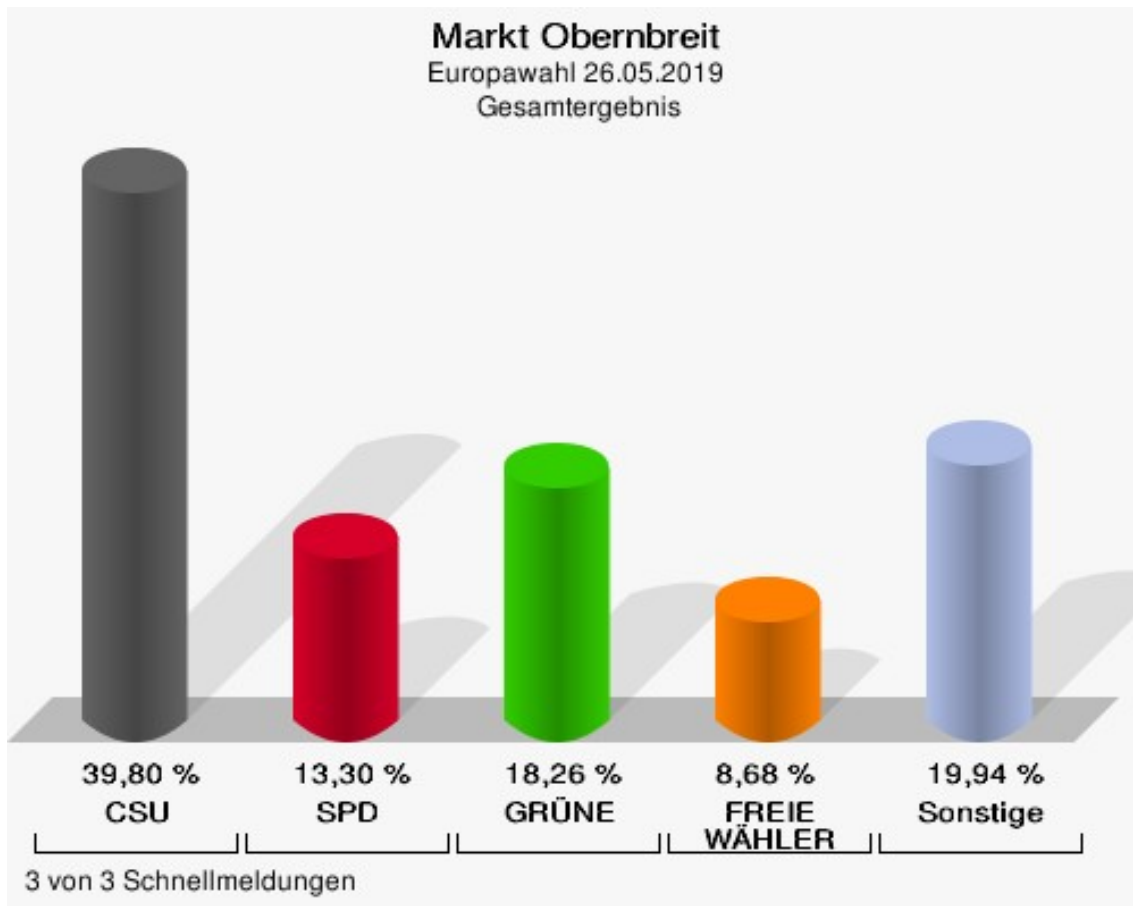

Wahlbuch
Europawahl
26.05.2019
Markt Obernbreit
Herausgegeben am 13.08.2019

Inhaltsverzeichnis

Europawahl	1
Markt Obernbreit	1
Wahlbezirke	4
Rathaus Obernbreit Erdgeschoß	4
Rathaus Obernbreit 1. Stock	7
Briefwahl Obernbreit Rathaus Mehrzweckraum 2. Stock	10
Übersicht Wahlbezirke	12

Europawahl

Markt Obernbreit

	Anzahl	Prozent
Wahlberechtigte	1.417	
Wähler/innen	889	62,74 %
ungültige Stimmen	2	0,22 %
gültige Stimmen	887	99,78 %
CSU	353	39,80 %
SPD	118	13,30 %
GRÜNE	162	18,26 %
AfD	37	4,17 %
FREIE WÄHLER	77	8,68 %
FDP	38	4,28 %
DIE LINKE	23	2,59 %
ÖDP	16	1,80 %
BP	7	0,79 %
PIRATEN	3	0,34 %
Tierschutzpartei	8	0,90 %
NPD	1	0,11 %
Die PARTEI	11	1,24 %
FAMILIE	8	0,90 %
Volksabstimmung	2	0,23 %
DKP	0	0,00 %
MLPD	0	0,00 %
SGP	0	0,00 %
TIERSCHUTZ hier!	2	0,23 %
Tierschutzallianz	1	0,11 %
Bündnis C	0	0,00 %
BIG	0	0,00 %
BGE	0	0,00 %
DIE DIREKTE!	1	0,11 %
Demokratie in Europa - DiEM25	2	0,23 %
III. Weg	0	0,00 %
Die Grauen	5	0,56 %
DIE RECHTE	0	0,00 %
DIE VIOLETTEN	0	0,00 %
LIEBE	1	0,11 %
DIE FRAUEN	0	0,00 %
Graue Panther	0	0,00 %
LKR - Bernd Lucke und die Liberal-Konservativen Reformer	0	0,00 %

	Anzahl	Prozent
MENSCHLICHE WELT	0	0,00 %
NL	0	0,00 %
ÖkoLinX	3	0,34 %
Die Humanisten	1	0,11 %
PARTEI FÜR DIE TIERE	0	0,00 %
Gesundheitsforschung	2	0,23 %
Volt	5	0,56 %

Markt Obernbreit
Europawahl 26.05.2019
Wahlbeteiligung Gesamtergebnis