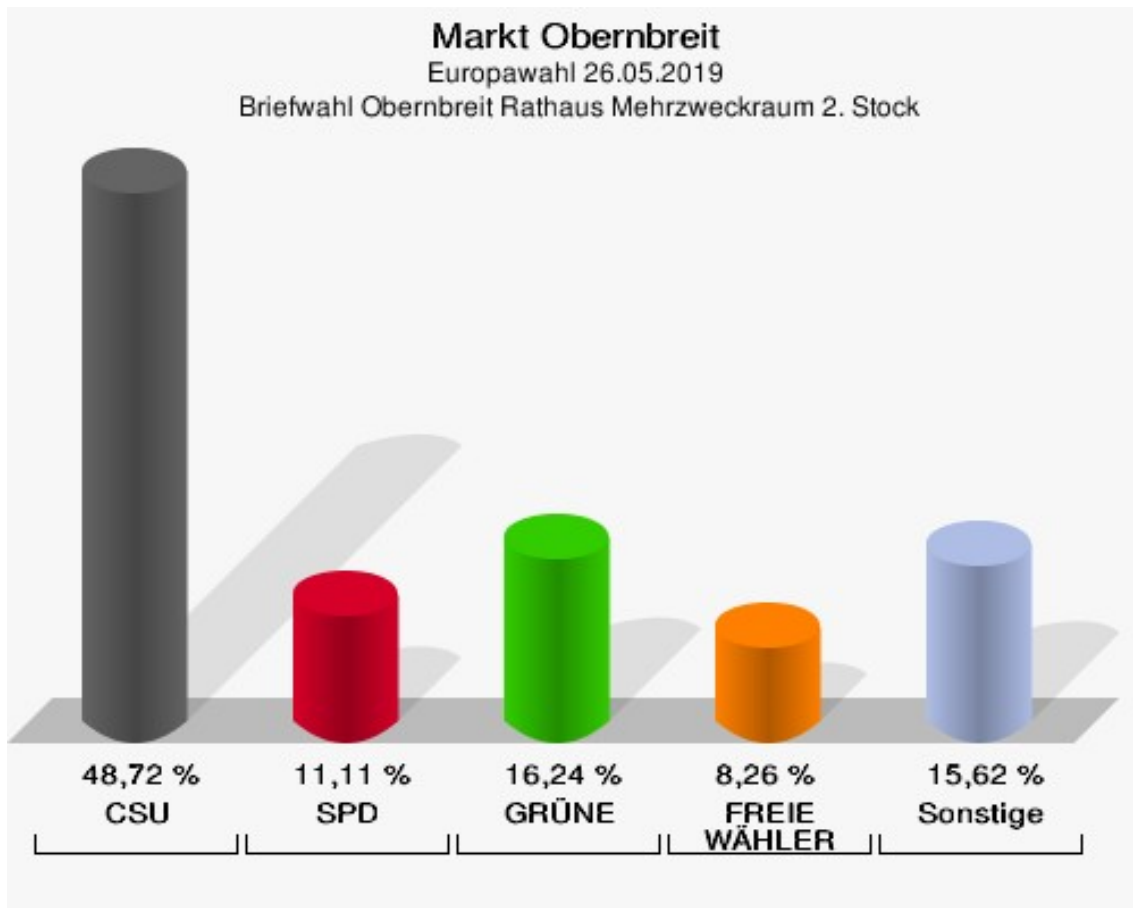

Anzahl	Prozent
ÖkoLinX	2	0,57 %
Die Humanisten	1	0,28 %
PARTEI FÜR DIE TIERE	0	0,00 %
Gesundheitsforschung	1	0,28 %
Volt	1	0,28 %