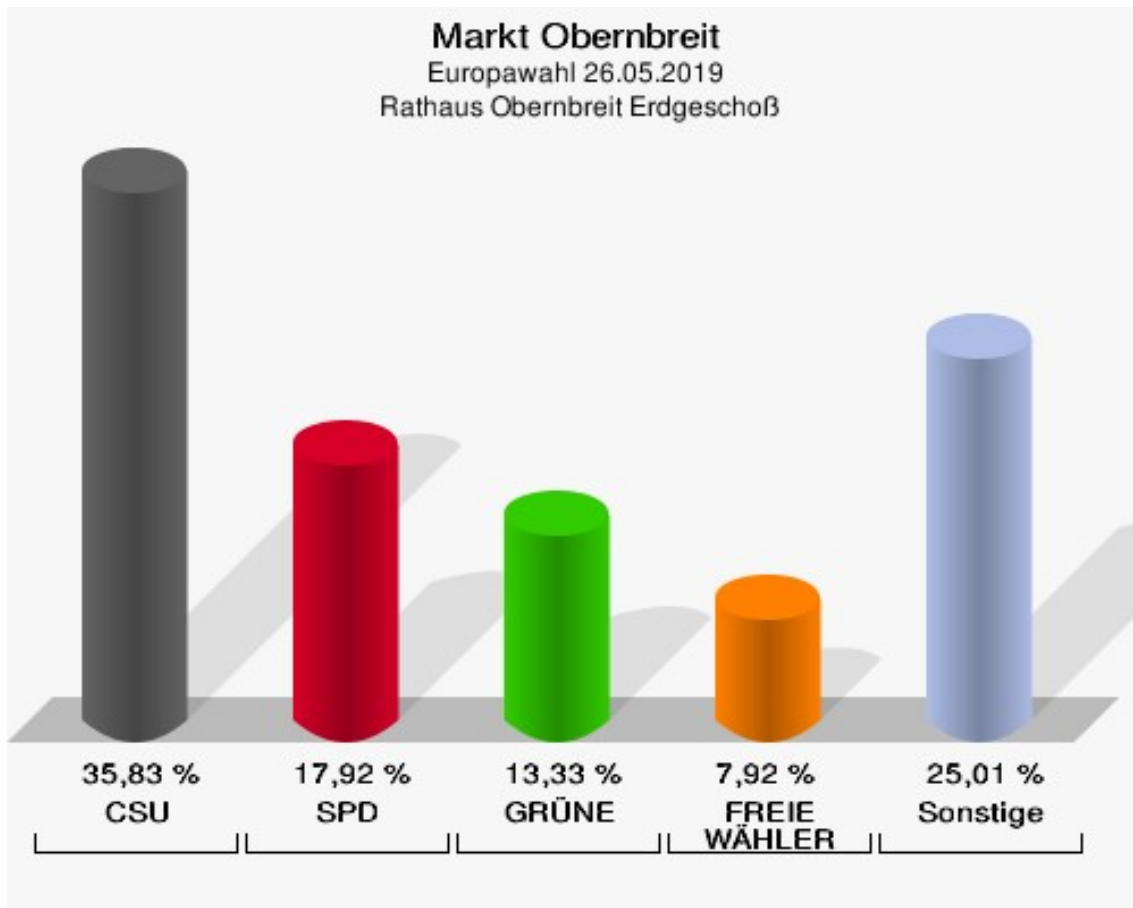

Anzahl	Prozent
MENSCHLICHE WELT	0	0,00 %
NL	0	0,00 %
ÖkoLinX	0	0,00 %
Die Humanisten	0	0,00 %
PARTEI FÜR DIE TIERE	0	0,00 %
Gesundheitsforschung	1	0,42 %
Volt	3	1,25 %