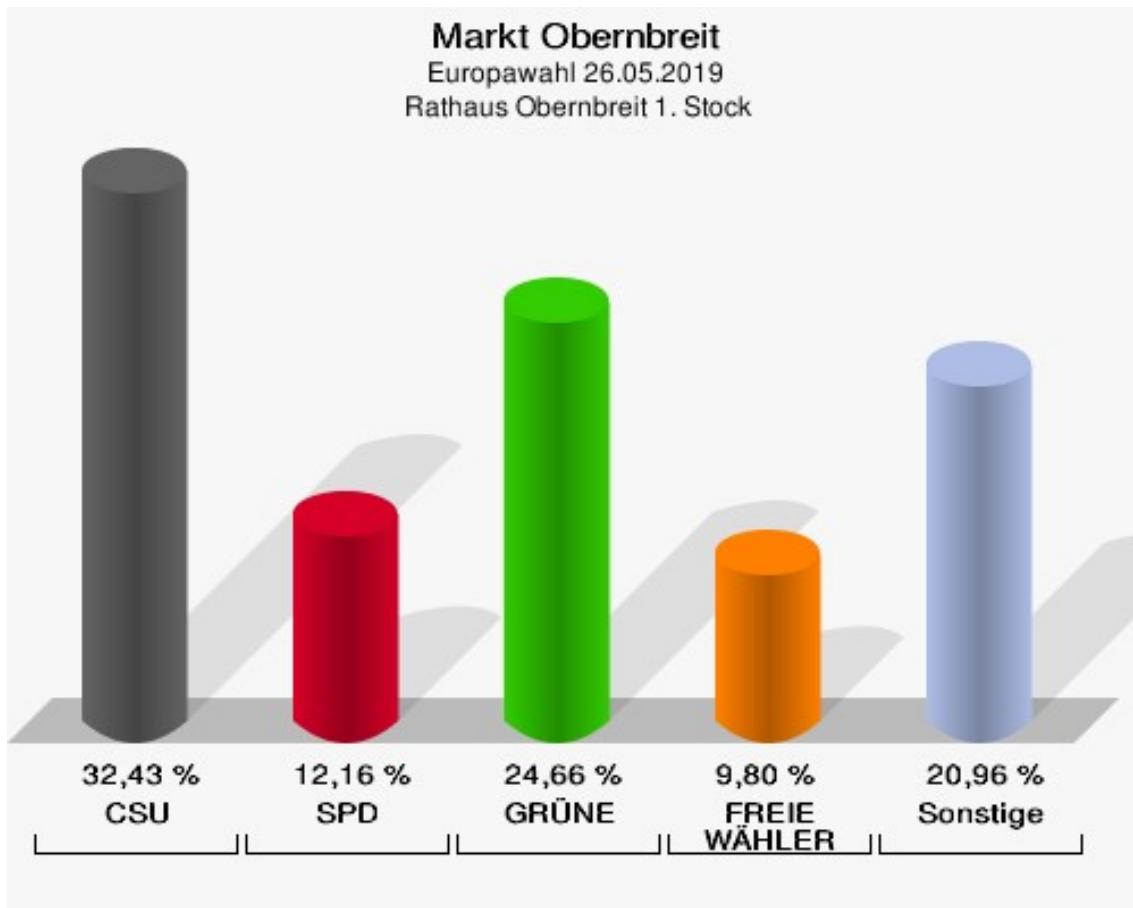

Anzahl	Prozent
NL	0	0,00 %
ÖkoLinX	1	0,34 %
Die Humanisten	0	0,00 %
PARTEI FÜR DIE TIERE	0	0,00 %
Gesundheitsforschung	0	0,00 %
Volt	1	0,34 %