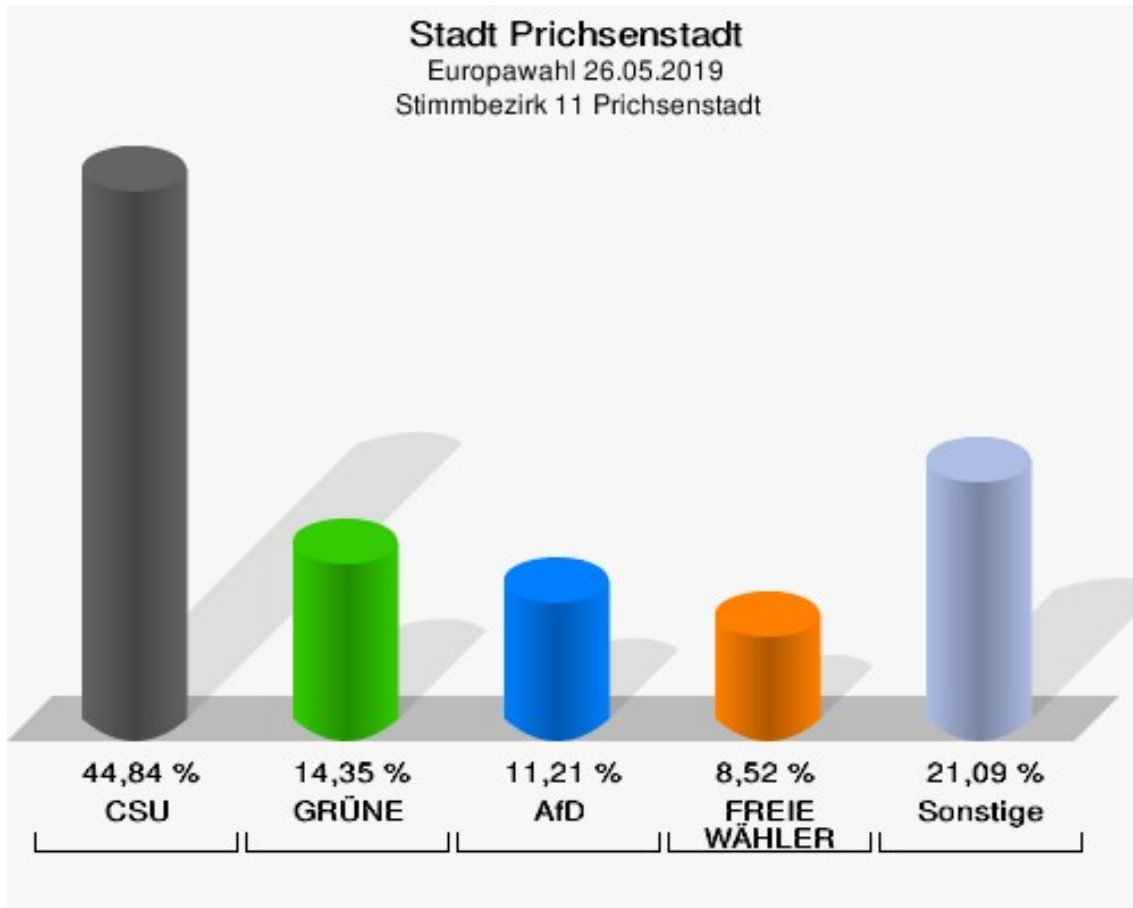

Anzahl	Prozent
ÖkoLinX	0	0,00 %
Die Humanisten	0	0,00 %
PARTEI FÜR DIE TIERE	0	0,00 %
Gesundheitsforschung	1	0,45 %
Volt	0	0,00 %