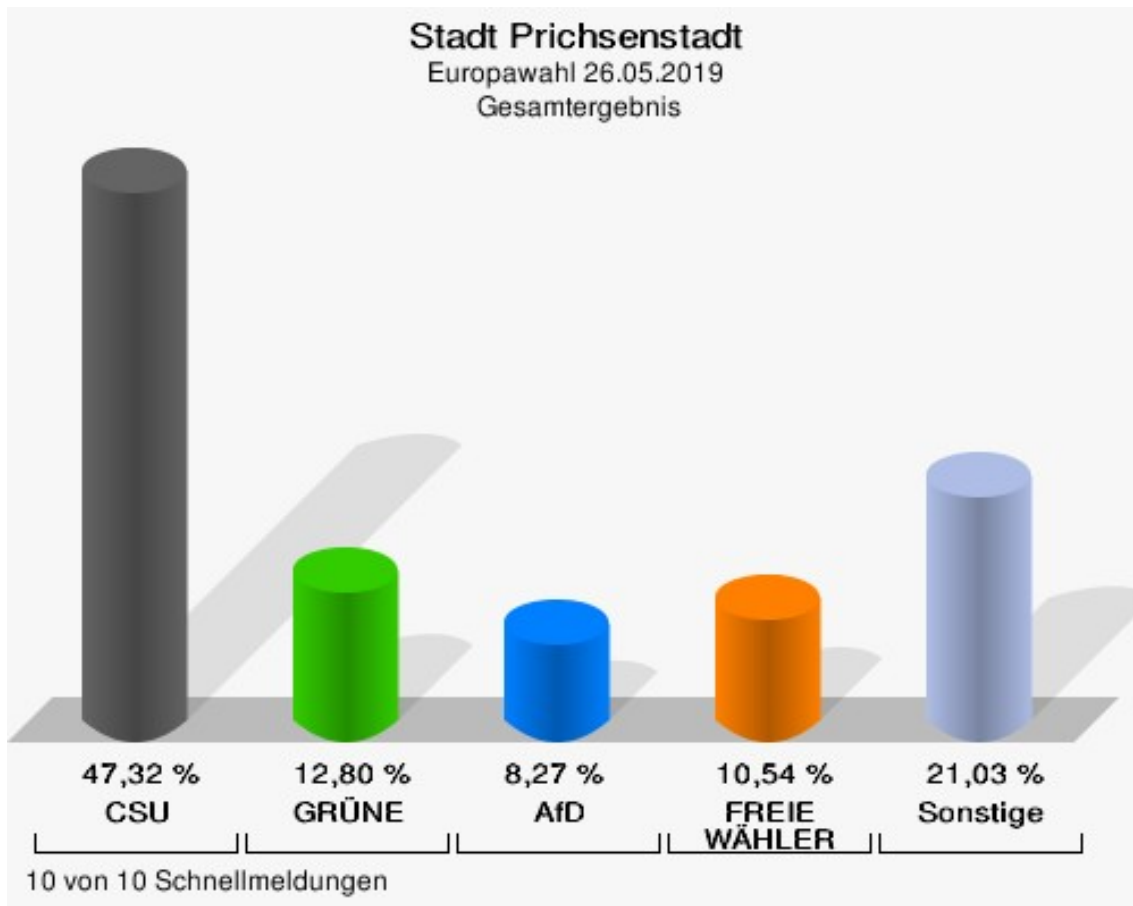

Wahlbuch
Europawahl
26.05.2019
Stadt Prichsenstadt
Herausgegeben am 13.08.2019

Inhaltsverzeichnis

Europawahl	1
Stadt Prichsenstadt	1
Wahlbezirke	4
Stimmbezirk 1 Prichsenstadt	4
Stimmbezirk 2 Prichsenstadt	7
Stimmbezirk 3 Prichsenstadt	10
Stimmbezirk 4 Prichsenstadt	13
Stimmbezirk 5 Prichsenstadt	16
Stimmbezirk 6 Prichsenstadt	19
Stimmbezirk 7 Prichsenstadt	22
Stimmbezirk 8 Prichsenstadt	25
Stimmbezirk 11 Prichsenstadt	28
Stimmbezirk 12 Prichsenstadt	30
Übersicht Wahlbezirke	32

Europawahl

Stadt Prichsenstadt

	Anzahl	Prozent
Wahlberechtigte	2.441	
Wähler/innen	1.556	63,74 %
ungültige Stimmen	9	0,58 %
gültige Stimmen	1.547	99,42 %
CSU	732	47,32 %
SPD	104	6,72 %
GRÜNE	198	12,80 %
AfD	128	8,27 %
FREIE WÄHLER	163	10,54 %
FDP	53	3,43 %
DIE LINKE	38	2,46 %
ÖDP	28	1,81 %
BP	10	0,65 %
PIRATEN	11	0,71 %
Tierschutzpartei	17	1,10 %
NPD	2	0,13 %
Die PARTEI	21	1,36 %
FAMILIE	10	0,65 %
Volksabstimmung	1	0,06 %
DKP	0	0,00 %
MLPD	0	0,00 %
SGP	0	0,00 %
TIERSCHUTZ hier!	0	0,00 %
Tierschutzallianz	3	0,19 %
Bündnis C	1	0,06 %
BIG	0	0,00 %
BGE	1	0,06 %
DIE DIREKTE!	1	0,06 %
Demokratie in Europa - DiEM25	1	0,06 %
III. Weg	0	0,00 %
Die Grauen	1	0,06 %
DIE RECHTE	0	0,00 %
DIE VIOLETTEN	0	0,00 %
LIEBE	2	0,13 %
DIE FRAUEN	4	0,26 %
Graue Panther	1	0,06 %
LKR - Bernd Lucke und die Liberal-Konservativen Reformer	0	0,00 %

	Anzahl	Prozent
MENSCHLICHE WELT	1	0,06 %
NL	0	0,00 %
ÖkoLinX	1	0,06 %
Die Humanisten	1	0,06 %
PARTEI FÜR DIE TIERE	5	0,32 %
Gesundheitsforschung	5	0,32 %
Volt	3	0,19 %

Stadt Prichsenstadt
Europawahl 26.05.2019
Wahlbeteiligung Gesamtergebnis