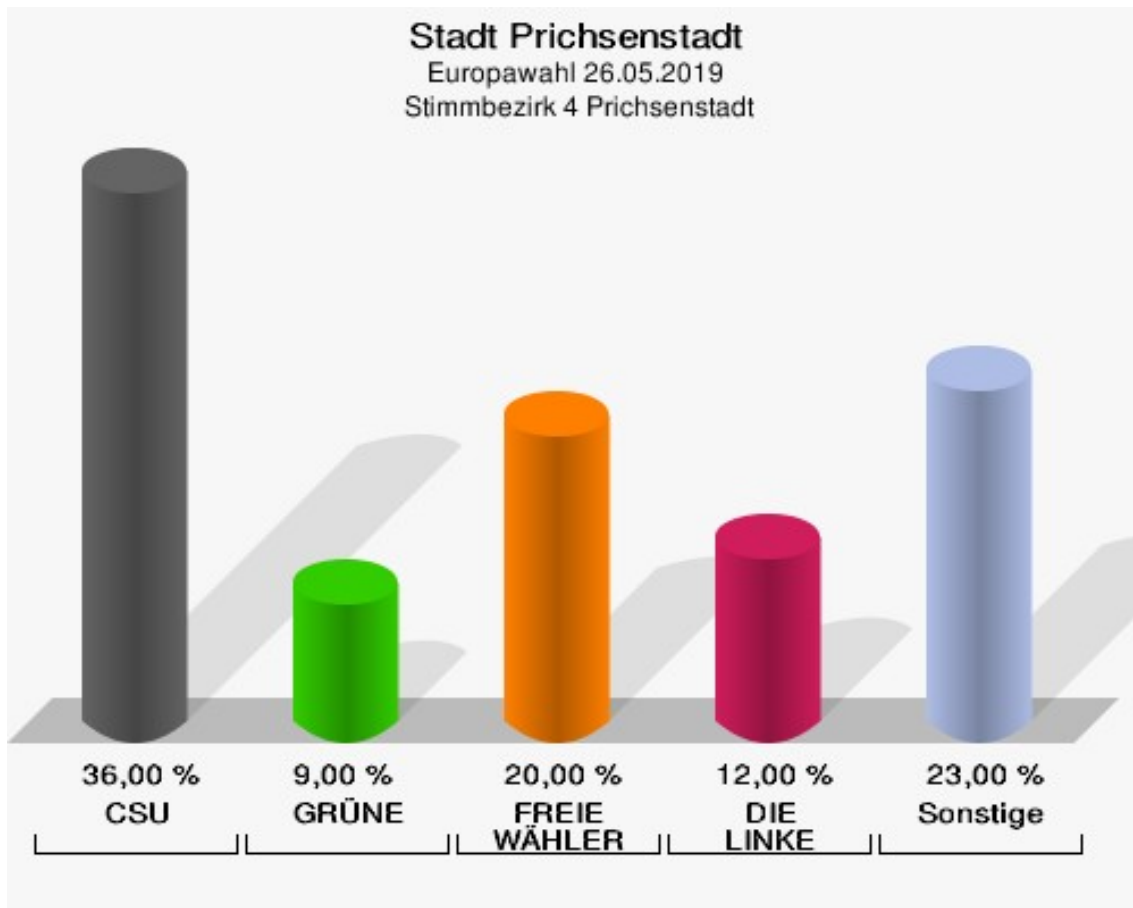

Anzahl	Prozent
NL	0	0,00 %
ÖkoLinX	0	0,00 %
Die Humanisten	0	0,00 %
PARTEI FÜR DIE TIERE	1	1,00 %
Gesundheitsforschung	0	0,00 %
Volt	0	0,00 %