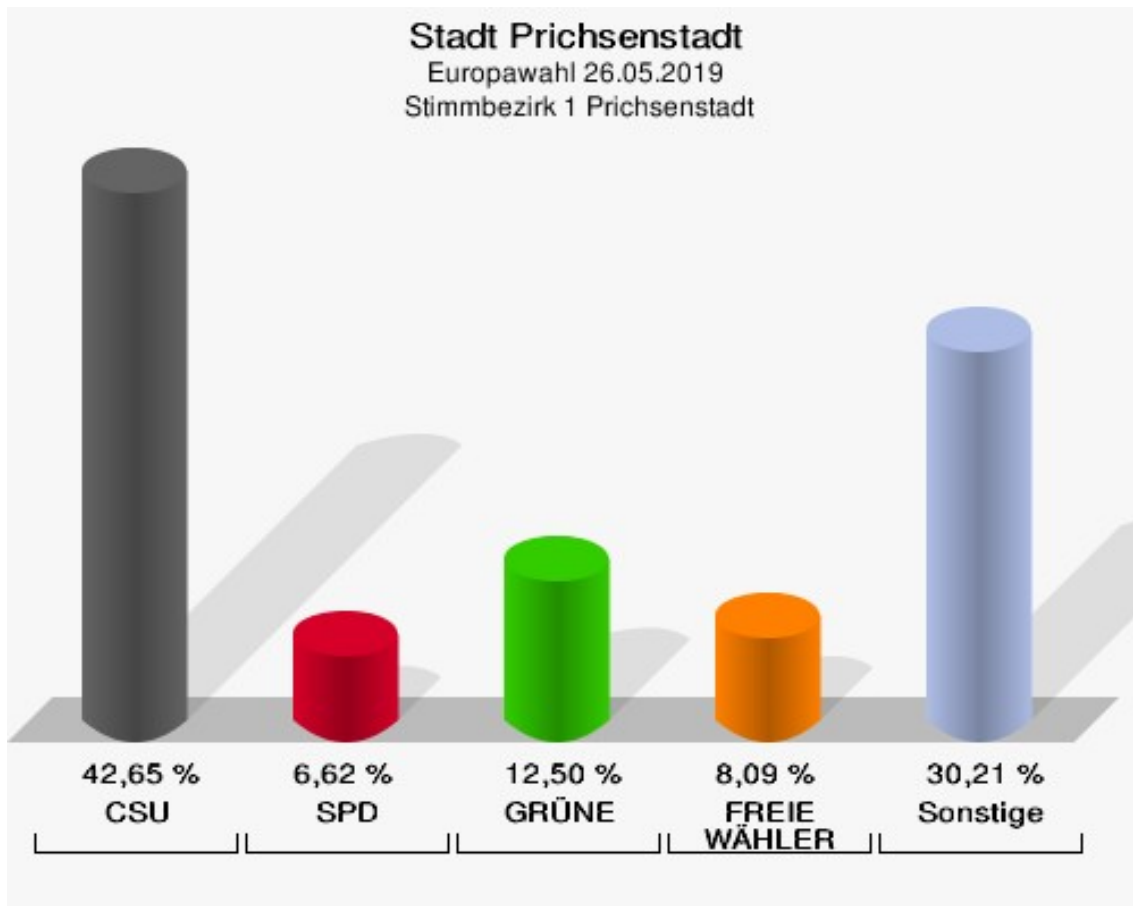

Anzahl	Prozent
MENSCHLICHE WELT	1	0,74 %
NL	0	0,00 %
ÖkoLinX	0	0,00 %
Die Humanisten	0	0,00 %
PARTEI FÜR DIE TIERE	1	0,74 %
Gesundheitsforschung	1	0,74 %
Volt	0	0,00 %