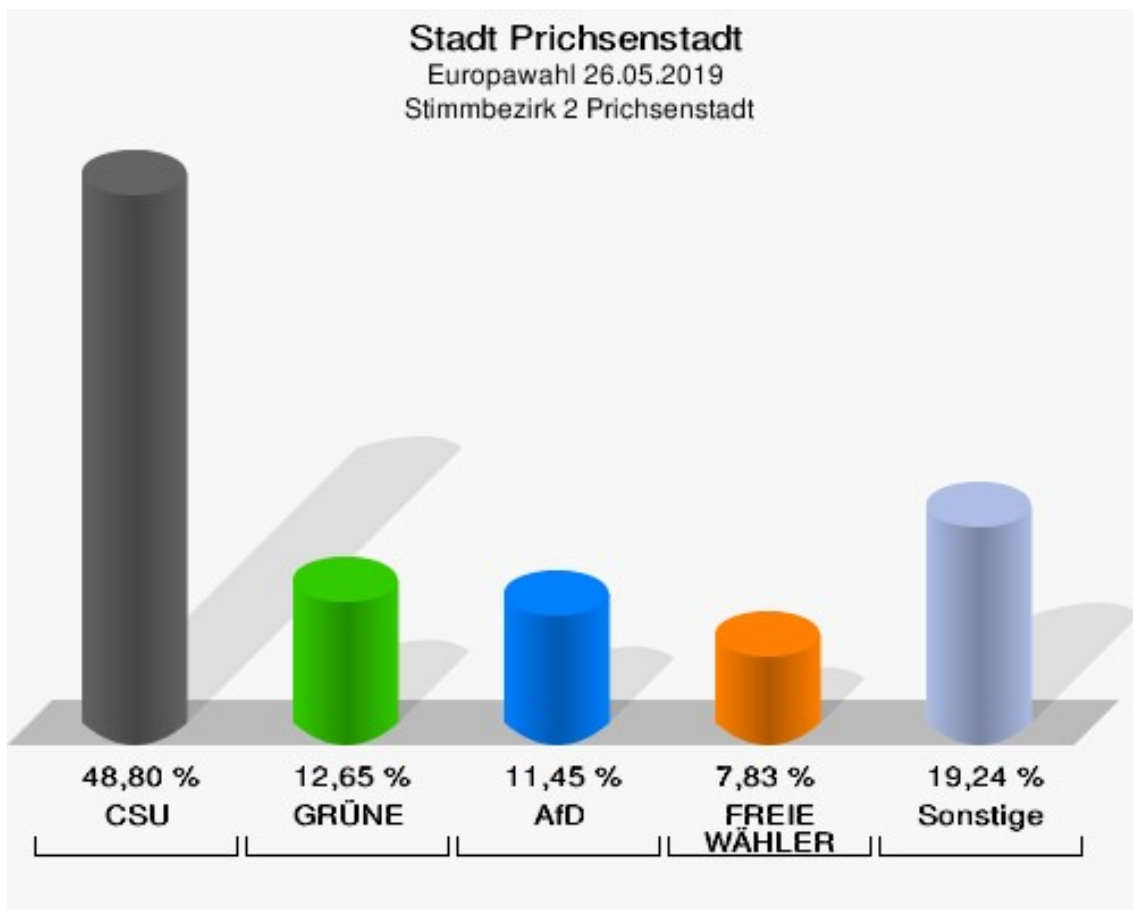

Anzahl	Prozent
NL	0	0,00 %
ÖkoLinX	0	0,00 %
Die Humanisten	0	0,00 %
PARTEI FÜR DIE TIERE	1	0,60 %
Gesundheitsforschung	0	0,00 %
Volt	0	0,00 %