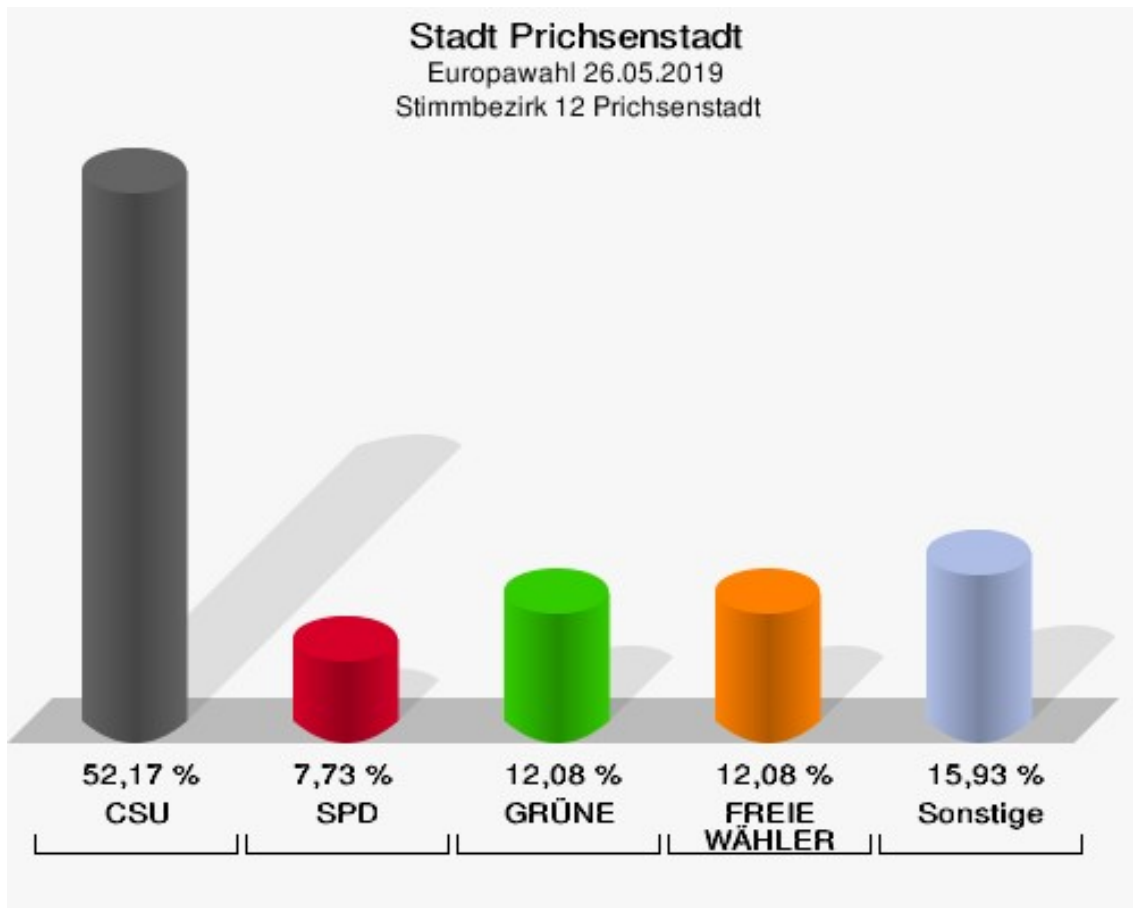

Anzahl	Prozent
ÖkoLinX	0	0,00 %
Die Humanisten	0	0,00 %
PARTEI FÜR DIE TIERE	1	0,48 %
Gesundheitsforschung	2	0,97 %
Volt	0	0,00 %