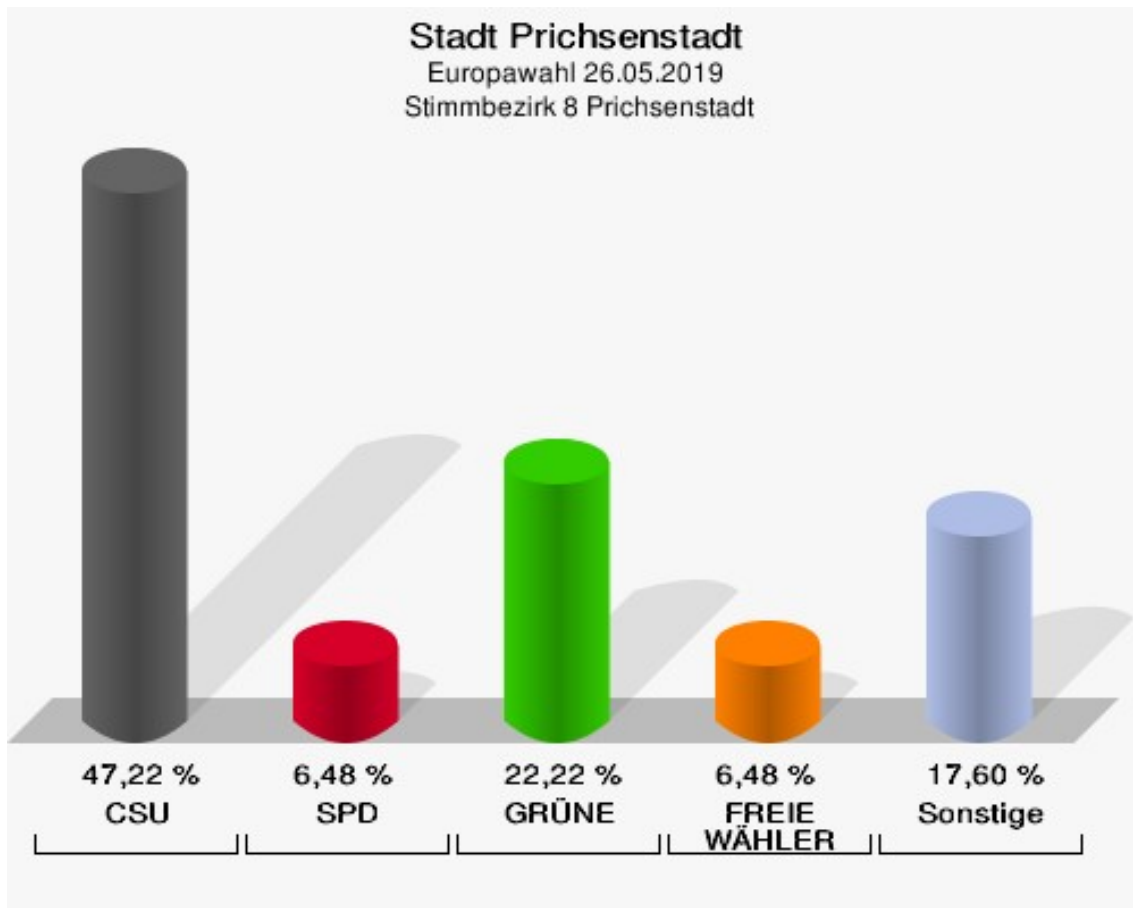

Anzahl	Prozent
NL	0	0,00 %
ÖkoLinX	1	0,93 %
Die Humanisten	0	0,00 %
PARTEI FÜR DIE TIERE	0	0,00 %
Gesundheitsforschung	0	0,00 %
Volt	2	1,85 %