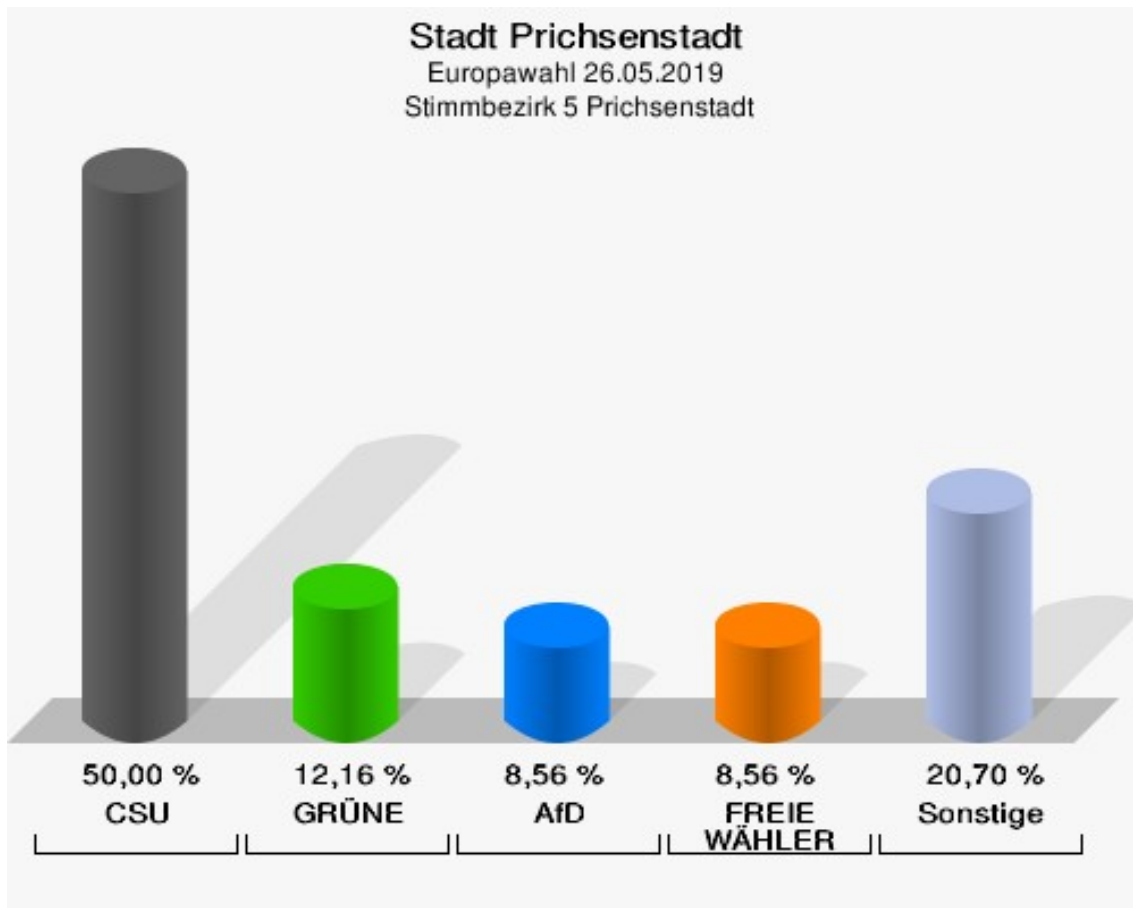

Anzahl	Prozent
NL	0	0,00 %
ÖkoLinX	0	0,00 %
Die Humanisten	1	0,45 %
PARTEI FÜR DIE TIERE	0	0,00 %
Gesundheitsforschung	1	0,45 %
Volt	1	0,45 %