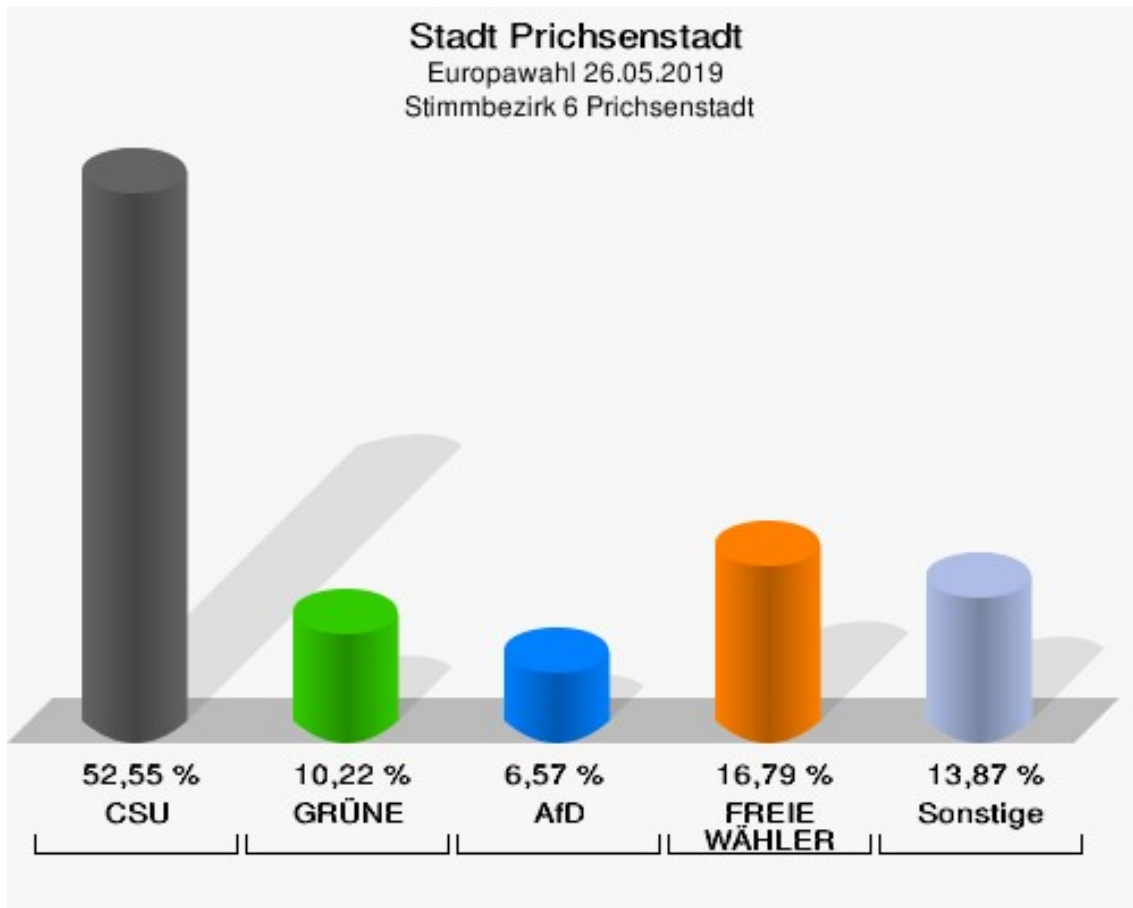

Anzahl	Prozent
NL	0	0,00 %
ÖkoLinX	0	0,00 %
Die Humanisten	0	0,00 %
PARTEI FÜR DIE TIERE	1	0,73 %
Gesundheitsforschung	0	0,00 %
Volt	0	0,00 %