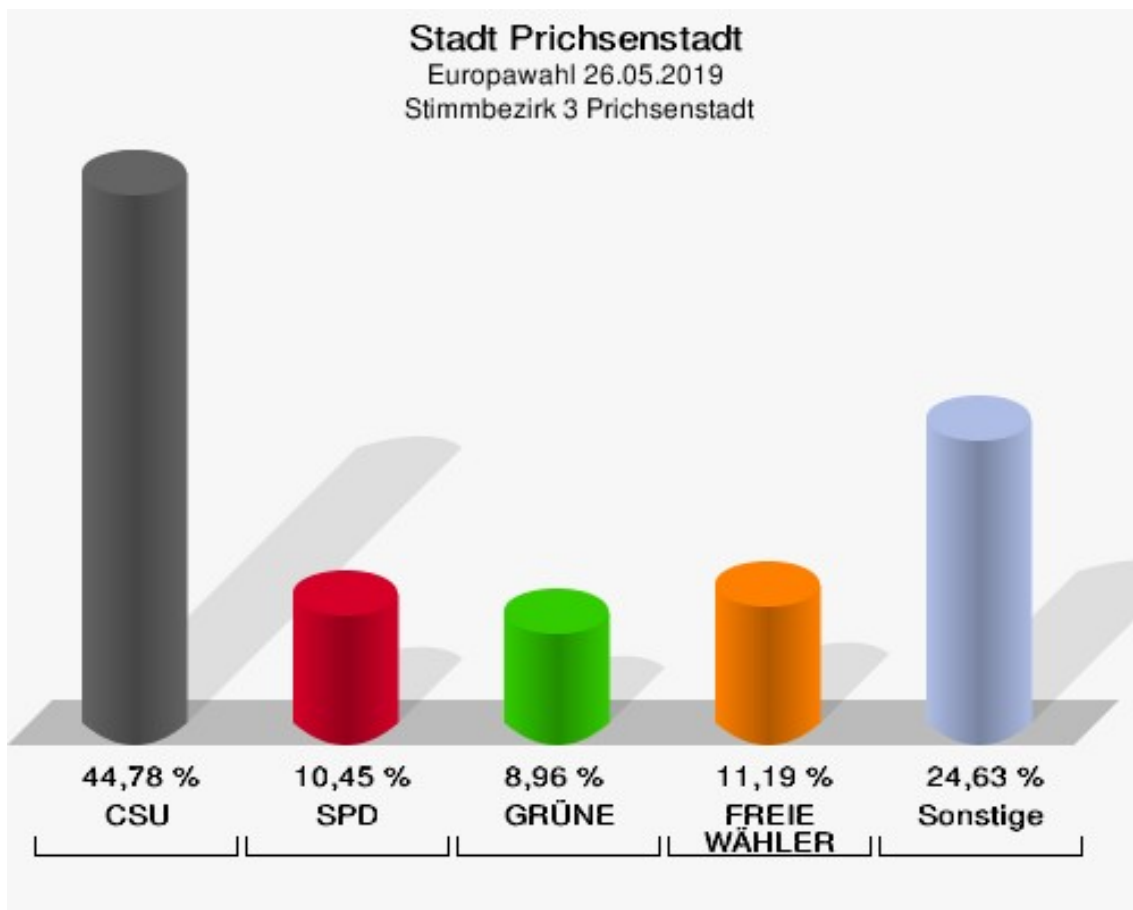

Anzahl	Prozent
NL	0	0,00 %
ÖkoLinX	0	0,00 %
Die Humanisten	0	0,00 %
PARTEI FÜR DIE TIERE	0	0,00 %
Gesundheitsforschung	0	0,00 %
Volt	0	0,00 %