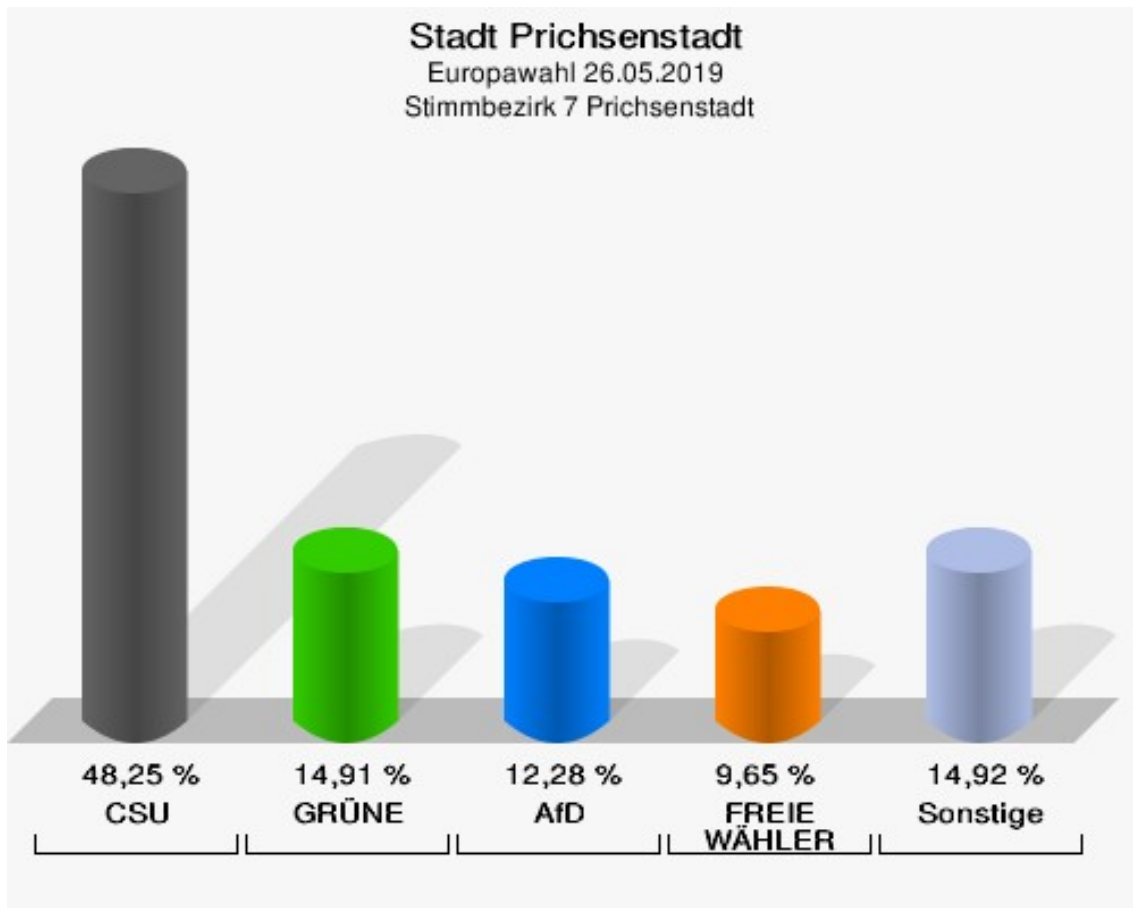

Anzahl	Prozent
NL	0	0,00 %
ÖkoLinX	0	0,00 %
Die Humanisten	0	0,00 %
PARTEI FÜR DIE TIERE	0	0,00 %
Gesundheitsforschung	0	0,00 %
Volt	0	0,00 %