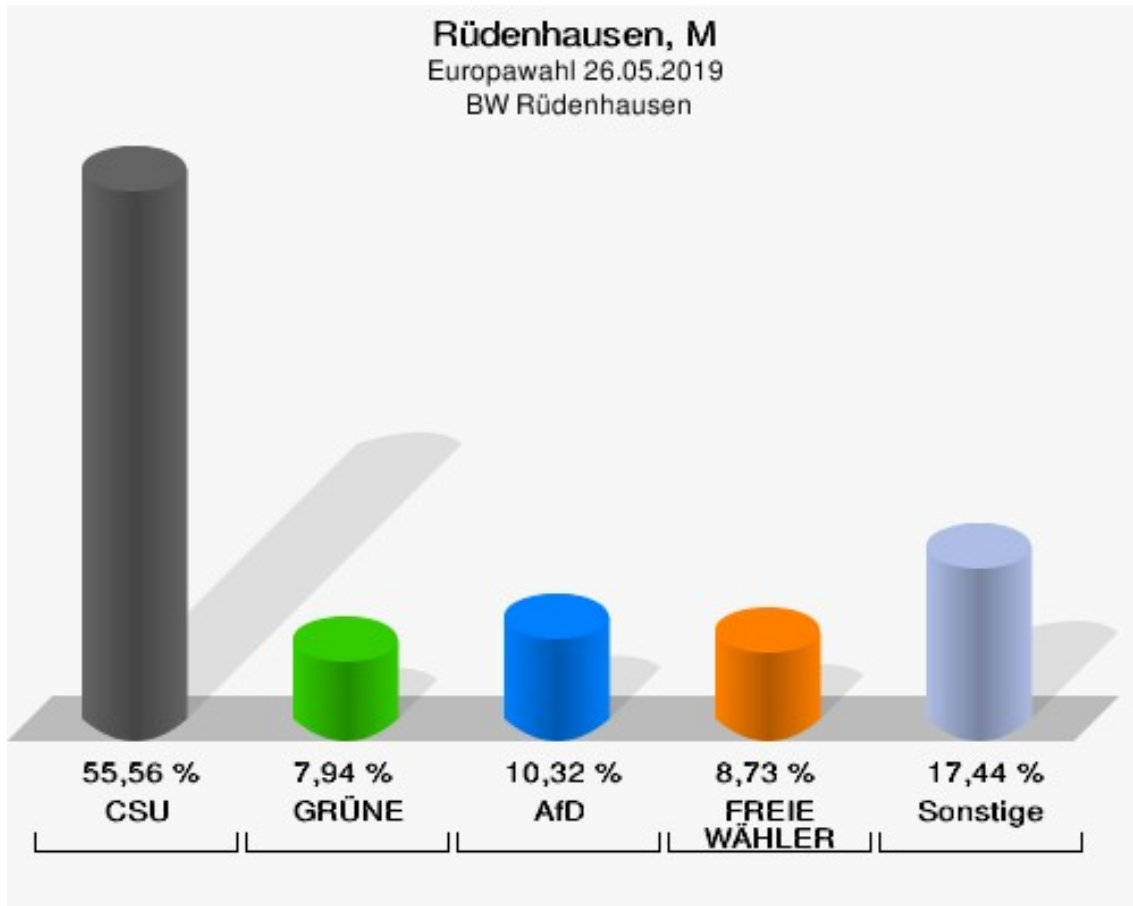

Anzahl	Prozent
ÖkoLinX	0	0,00 %
Die Humanisten	0	0,00 %
PARTEI FÜR DIE TIERE	0	0,00 %
Gesundheitsforschung	0	0,00 %
Volt	0	0,00 %