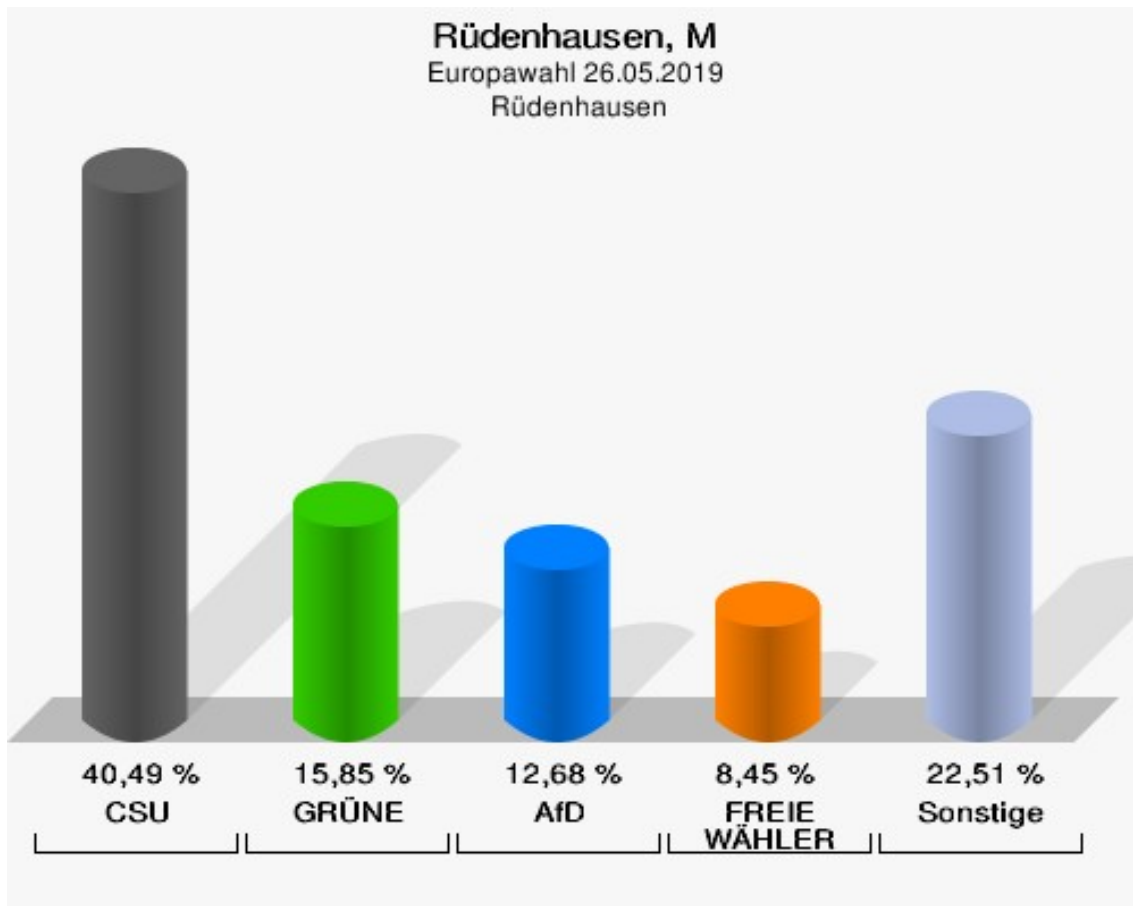

Anzahl	Prozent
MENSCHLICHE WELT	0	0,00 %
NL	0	0,00 %
ÖkoLinX	0	0,00 %
Die Humanisten	2	0,70 %
PARTEI FÜR DIE TIERE	0	0,00 %
Gesundheitsforschung	0	0,00 %
Volt	1	0,35 %