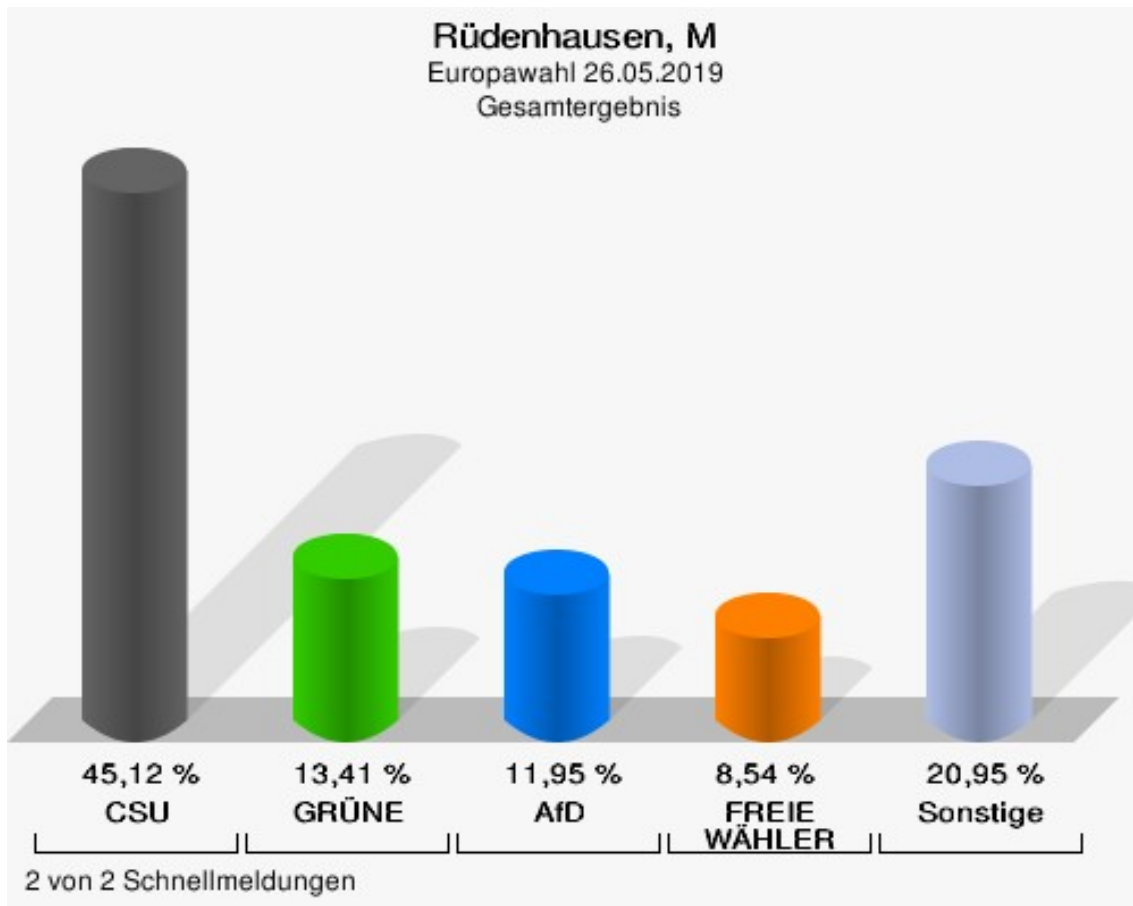

Wahlbuch
Europawahl
26.05.2019
Rüdenhausen, M
Herausgegeben am 13.08.2019

Inhaltsverzeichnis

Europawahl	1
Rüdenhausen, M	1
Wahlbezirke	4
Rüdenhausen	4
BW Rüdenhausen	7
Übersicht Wahlbezirke	9

Europawahl

Rüdenhausen, M

	Anzahl	Prozent
Wahlberechtigte	686	
Wähler/innen	412	60,06 %
ungültige Stimmen	2	0,49 %
gültige Stimmen	410	99,51 %
CSU	185	45,12 %
SPD	21	5,12 %
GRÜNE	55	13,41 %
AfD	49	11,95 %
FREIE WÄHLER	35	8,54 %
FDP	3	0,73 %
DIE LINKE	8	1,95 %
ÖDP	13	3,17 %
BP	3	0,73 %
PIRATEN	1	0,24 %
Tierschutzpartei	11	2,68 %
NPD	0	0,00 %
Die PARTEI	13	3,17 %
FAMILIE	2	0,49 %
Volksabstimmung	1	0,24 %
DKP	0	0,00 %
MLPD	0	0,00 %
SGP	0	0,00 %
TIERSCHUTZ hier!	0	0,00 %
Tierschutzallianz	0	0,00 %
Bündnis C	2	0,49 %
BIG	0	0,00 %
BGE	0	0,00 %
DIE DIREKTE!	0	0,00 %
Demokratie in Europa - DiEM25	2	0,49 %
III. Weg	0	0,00 %
Die Grauen	0	0,00 %
DIE RECHTE	0	0,00 %
DIE VIOLETTEN	0	0,00 %
LIEBE	0	0,00 %
DIE FRAUEN	0	0,00 %
Graue Panther	1	0,24 %
LKR - Bernd Lucke und die Liberal-Konservativen Reformer	0	0,00 %

	Anzahl	Prozent
MENSCHLICHE WELT	1	0,24 %
NL	1	0,24 %
ÖkoLinX	0	0,00 %
Die Humanisten	2	0,49 %
PARTEI FÜR DIE TIERE	0	0,00 %
Gesundheitsforschung	0	0,00 %
Volt	1	0,24 %

Rüdenhausen, M
Europawahl 26.05.2019
Wahlbeteiligung Gesamtergebnis