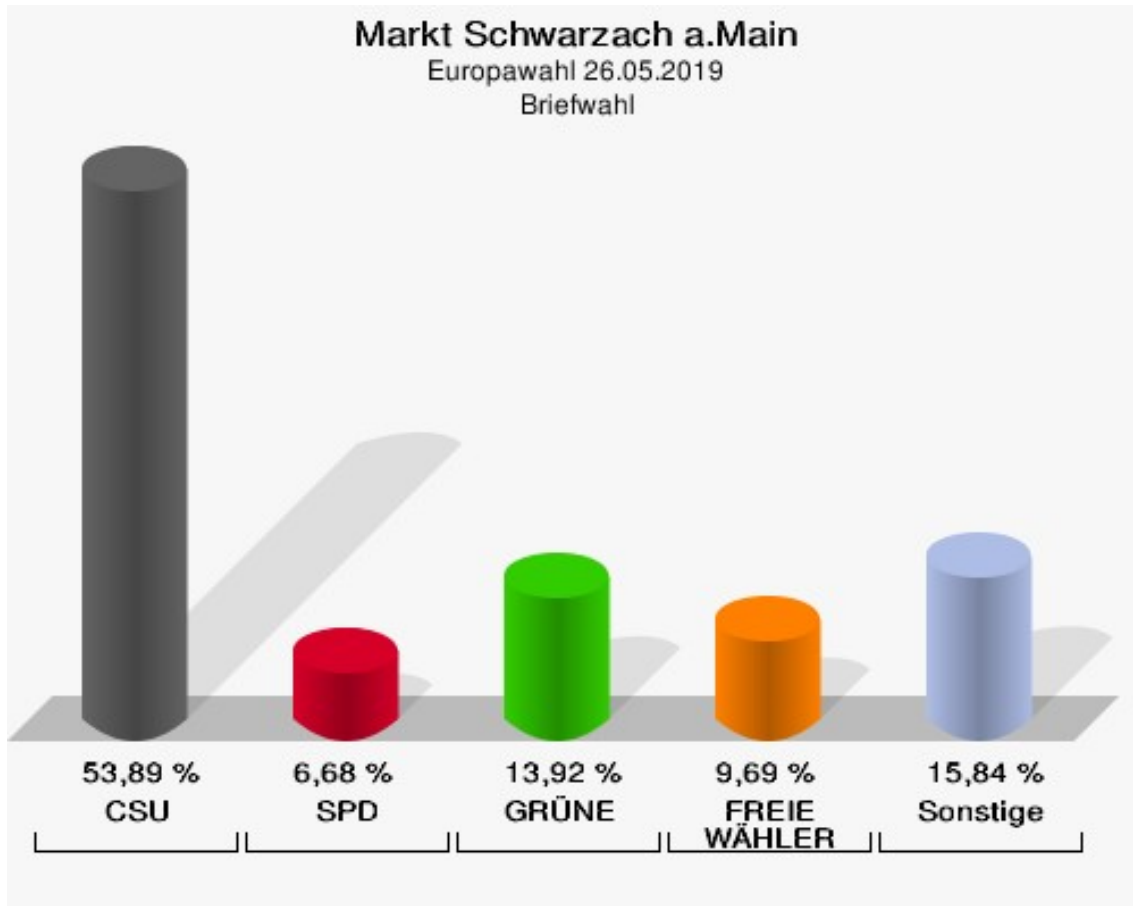

Anzahl	Prozent
ÖkoLinX	0	0,00 %
Die Humanisten	0	0,00 %
PARTEI FÜR DIE TIERE	0	0,00 %
Gesundheitsforschung	0	0,00 %
Volt	3	0,41 %