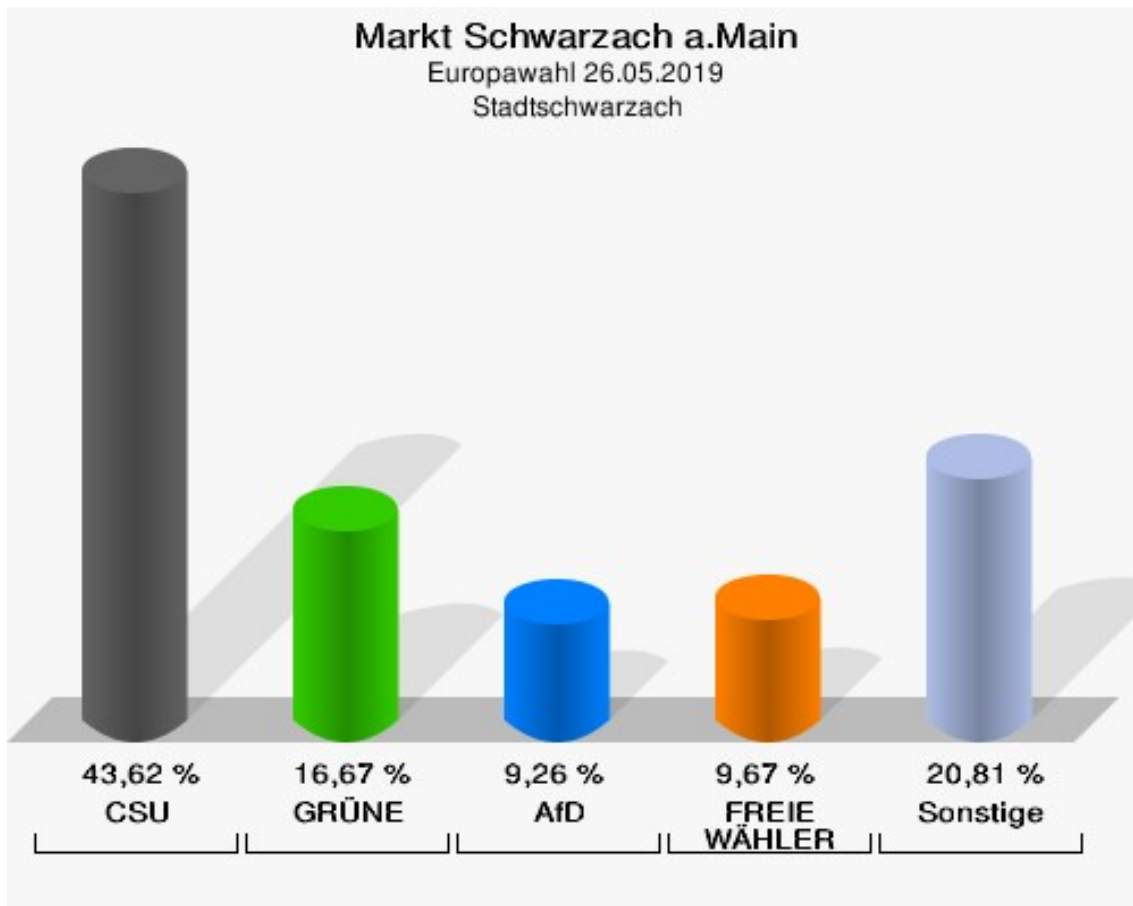

Anzahl	Prozent
MENSCHLICHE WELT	0	0,00 %
NL	1	0,21 %
ÖkoLinX	0	0,00 %
Die Humanisten	1	0,21 %
PARTEI FÜR DIE TIERE	1	0,21 %
Gesundheitsforschung	2	0,41 %
Volt	0	0,00 %