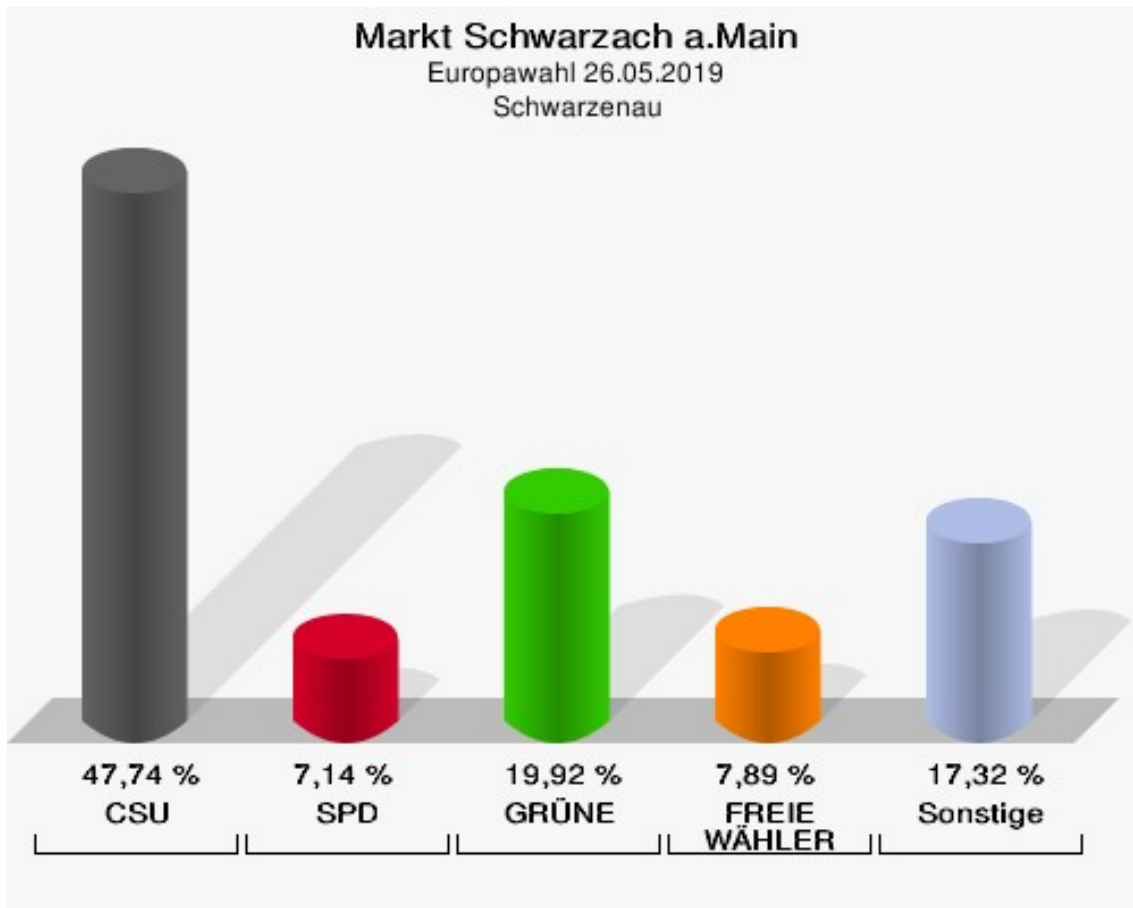

Anzahl	Prozent
NL	0	0,00 %
ÖkoLinX	0	0,00 %
Die Humanisten	0	0,00 %
PARTEI FÜR DIE TIERE	0	0,00 %
Gesundheitsforschung	1	0,38 %
Volt	1	0,38 %