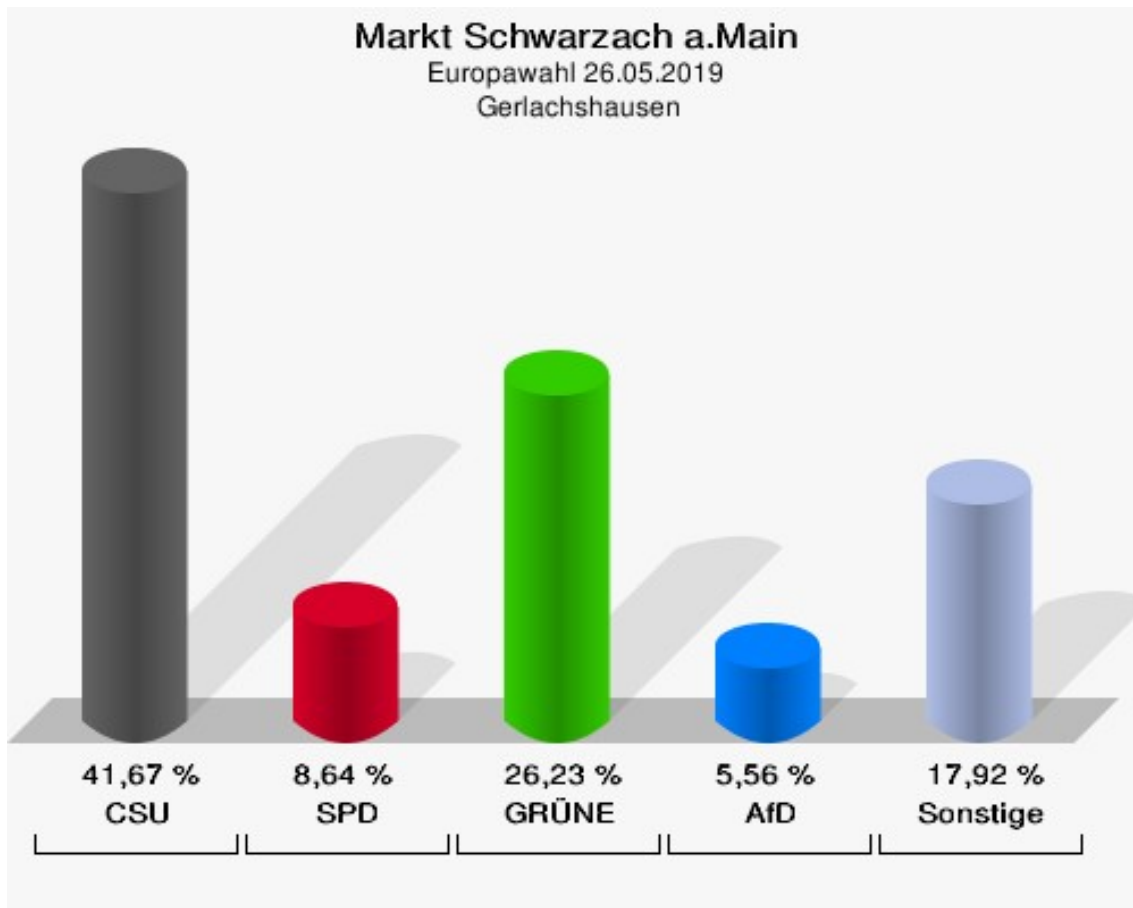

Anzahl	Prozent
NL	0	0,00 %
ÖkoLinX	0	0,00 %
Die Humanisten	0	0,00 %
PARTEI FÜR DIE TIERE	0	0,00 %
Gesundheitsforschung	0	0,00 %
Volt	1	0,31 %