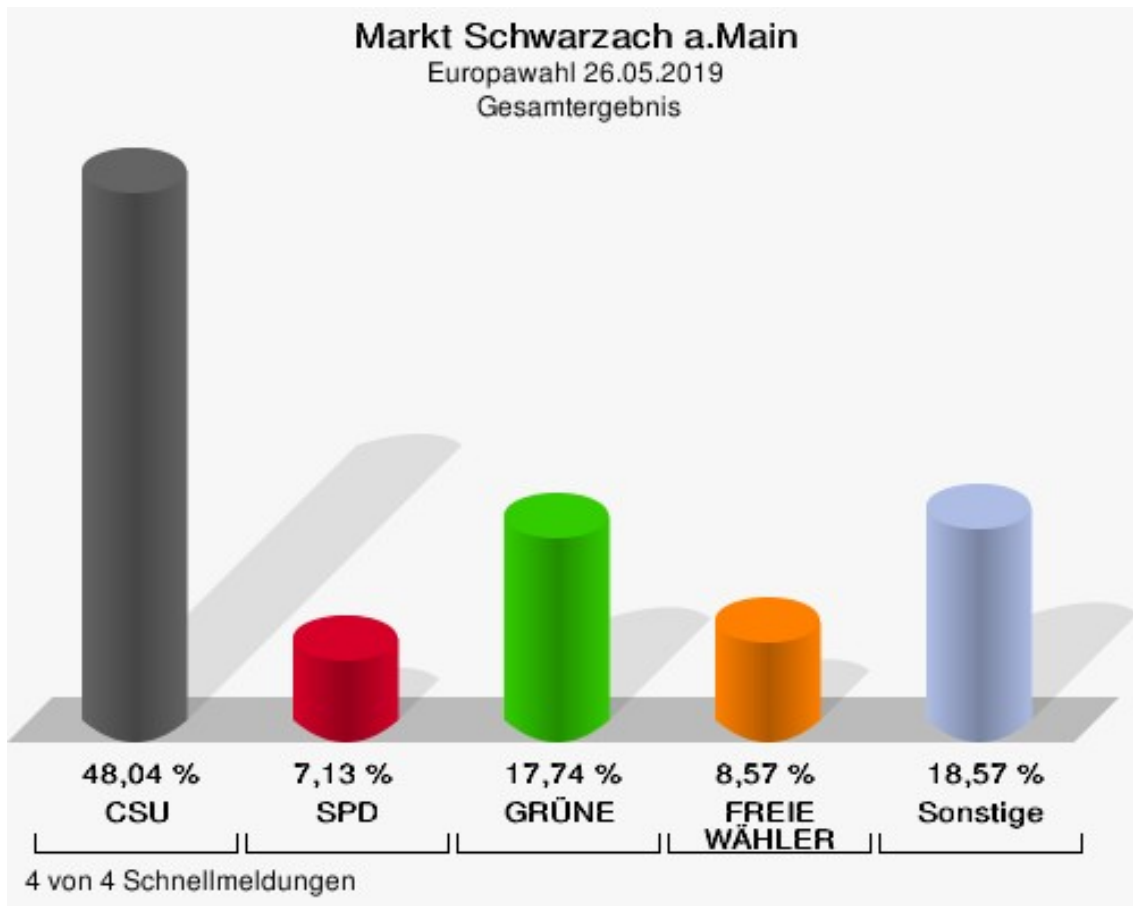

Wahlbuch
Europawahl
26.05.2019
Markt Schwarzach a.Main
Herausgegeben am 13.08.2019

Inhaltsverzeichnis

Europawahl	1
Markt Schwarzach a.Main	1
Wahlbezirke	4
Stadtschwarzach	4
Gerlachshausen	7
Schwarzenau	10
Briefwahl	13
Übersicht Wahlbezirke	15

Europawahl

Markt Schwarzach a.Main

	Anzahl	Prozent
Wahlberechtigte	2.839	
Wähler/innen	1.814	63,90 %
ungültige Stimmen	5	0,28 %
gültige Stimmen	1.809	99,72 %
CSU	869	48,04 %
SPD	129	7,13 %
GRÜNE	321	17,74 %
AfD	127	7,02 %
FREIE WÄHLER	155	8,57 %
FDP	29	1,60 %
DIE LINKE	28	1,55 %
ÖDP	40	2,21 %
BP	19	1,05 %
PIRATEN	7	0,39 %
Tierschutzpartei	14	0,77 %
NPD	5	0,28 %
Die PARTEI	21	1,16 %
FAMILIE	8	0,44 %
Volksabstimmung	0	0,00 %
DKP	1	0,06 %
MLPD	0	0,00 %
SGP	0	0,00 %
TIERSCHUTZ hier!	0	0,00 %
Tierschutzallianz	2	0,11 %
Bündnis C	0	0,00 %
BIG	0	0,00 %
BGE	2	0,11 %
DIE DIREKTE!	1	0,06 %
Demokratie in Europa - DiEM25	3	0,17 %
III. Weg	1	0,06 %
Die Grauen	5	0,28 %
DIE RECHTE	0	0,00 %
DIE VIOLETTEN	1	0,06 %
LIEBE	3	0,17 %
DIE FRAUEN	1	0,06 %
Graue Panther	4	0,22 %
LKR - Bernd Lucke und die Liberal-Konservativen Reformer	2	0,11 %

	Anzahl	Prozent
MENSCHLICHE WELT	0	0,00 %
NL	1	0,06 %
ÖkoLinX	0	0,00 %
Die Humanisten	1	0,06 %
PARTEI FÜR DIE TIERE	1	0,06 %
Gesundheitsforschung	3	0,17 %
Volt	5	0,28 %

Markt Schwarzach a.Main

Europawahl 26.05.2019
Wahlbeteiligung Gesamtergebnis