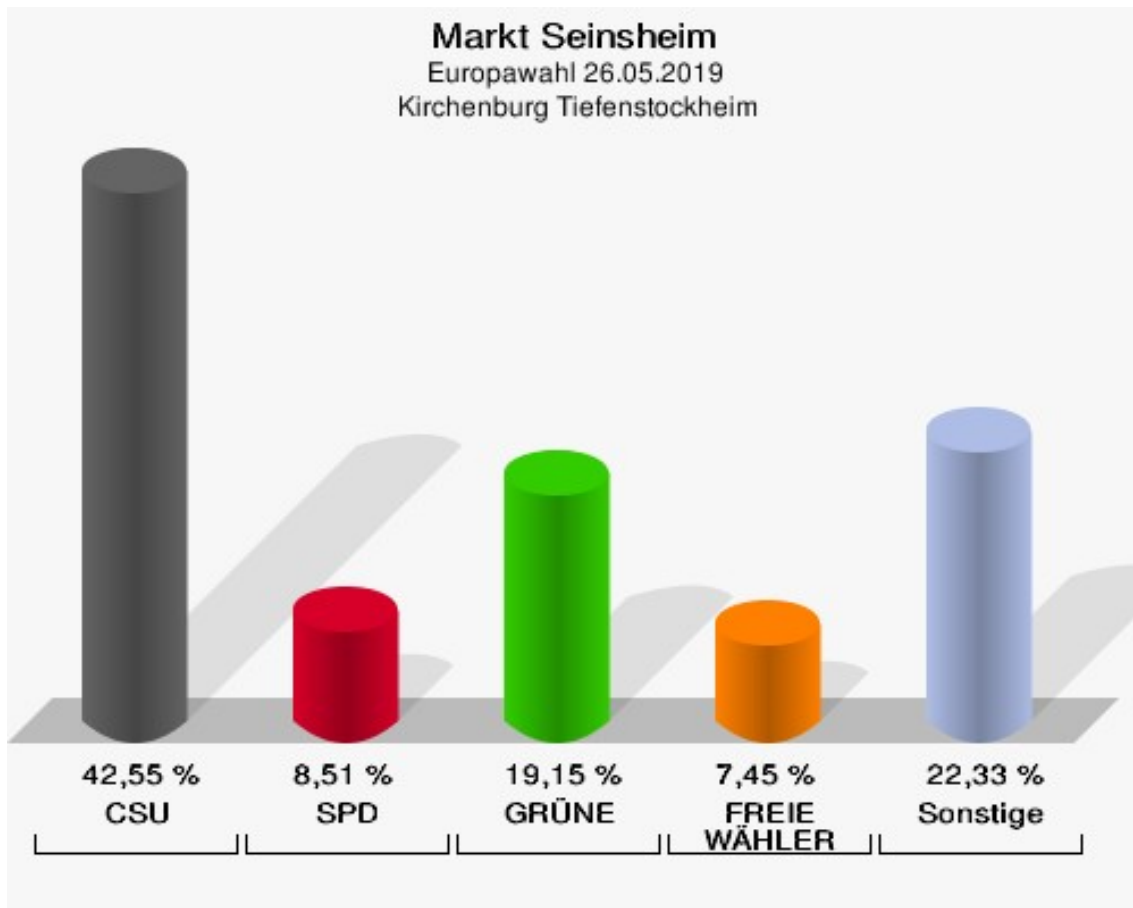

Anzahl	Prozent
NL	0	0,00 %
ÖkoLinX	0	0,00 %
Die Humanisten	1	1,06 %
PARTEI FÜR DIE TIERE	1	1,06 %
Gesundheitsforschung	0	0,00 %
Volt	0	0,00 %