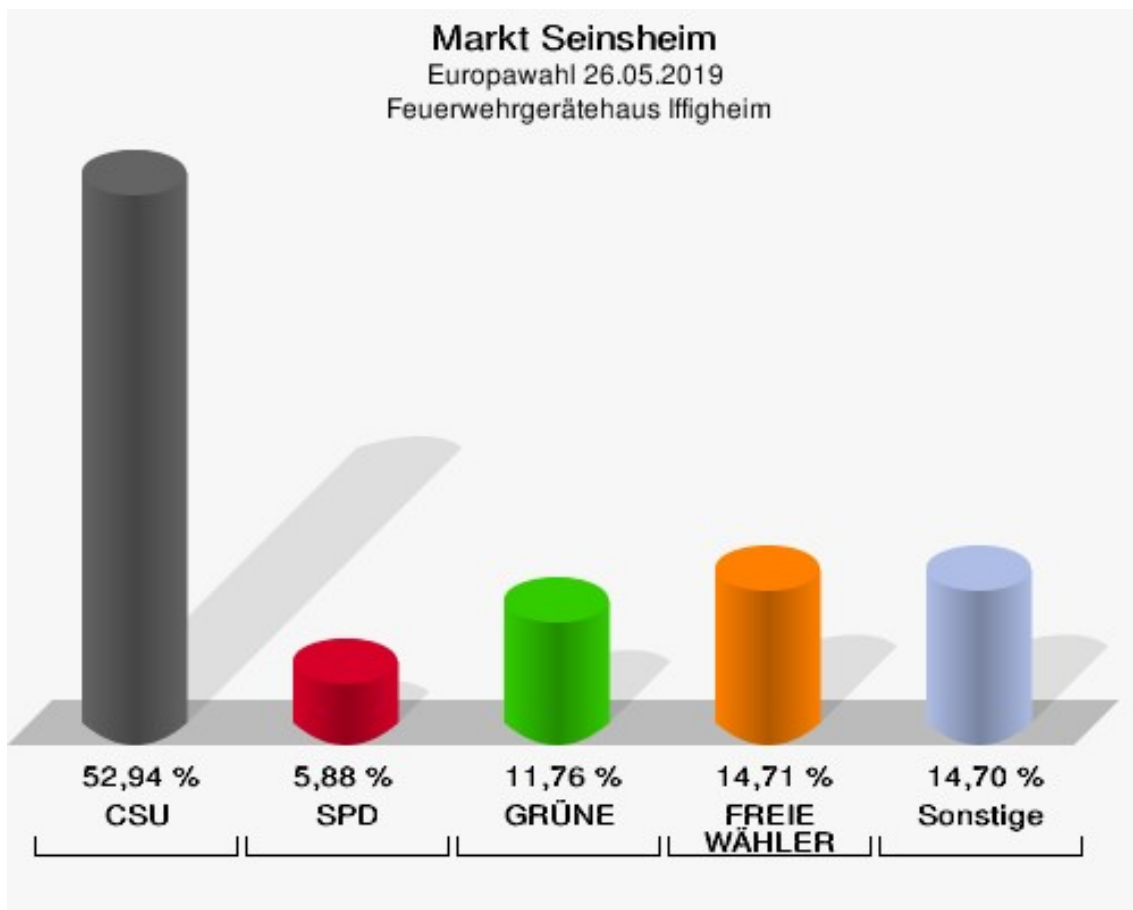

Anzahl	Prozent
NL	0	0,00 %
ÖkoLinX	0	0,00 %
Die Humanisten	0	0,00 %
PARTEI FÜR DIE TIERE	0	0,00 %
Gesundheitsforschung	0	0,00 %
Volt	0	0,00 %