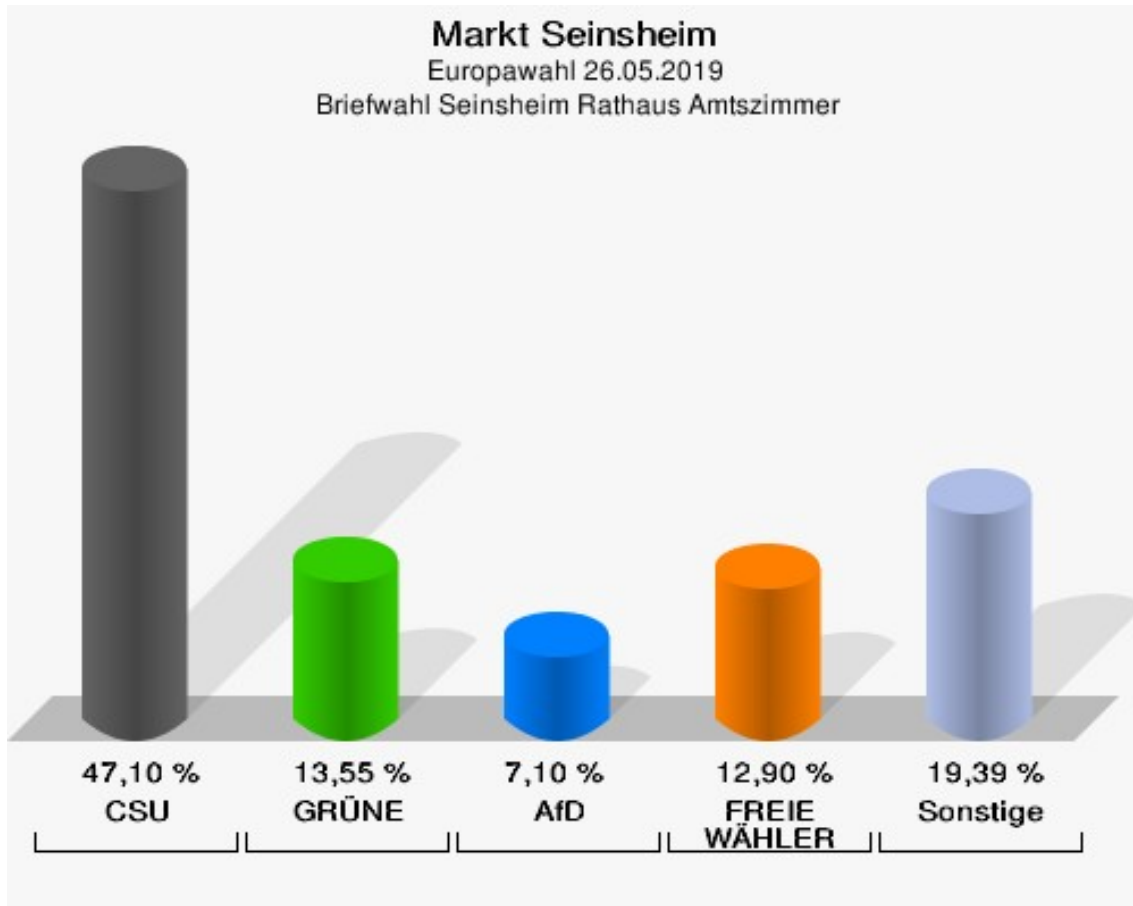

Anzahl	Prozent
ÖkoLinX	0	0,00 %
Die Humanisten	1	0,65 %
PARTEI FÜR DIE TIERE	1	0,65 %
Gesundheitsforschung	0	0,00 %
Volt	0	0,00 %