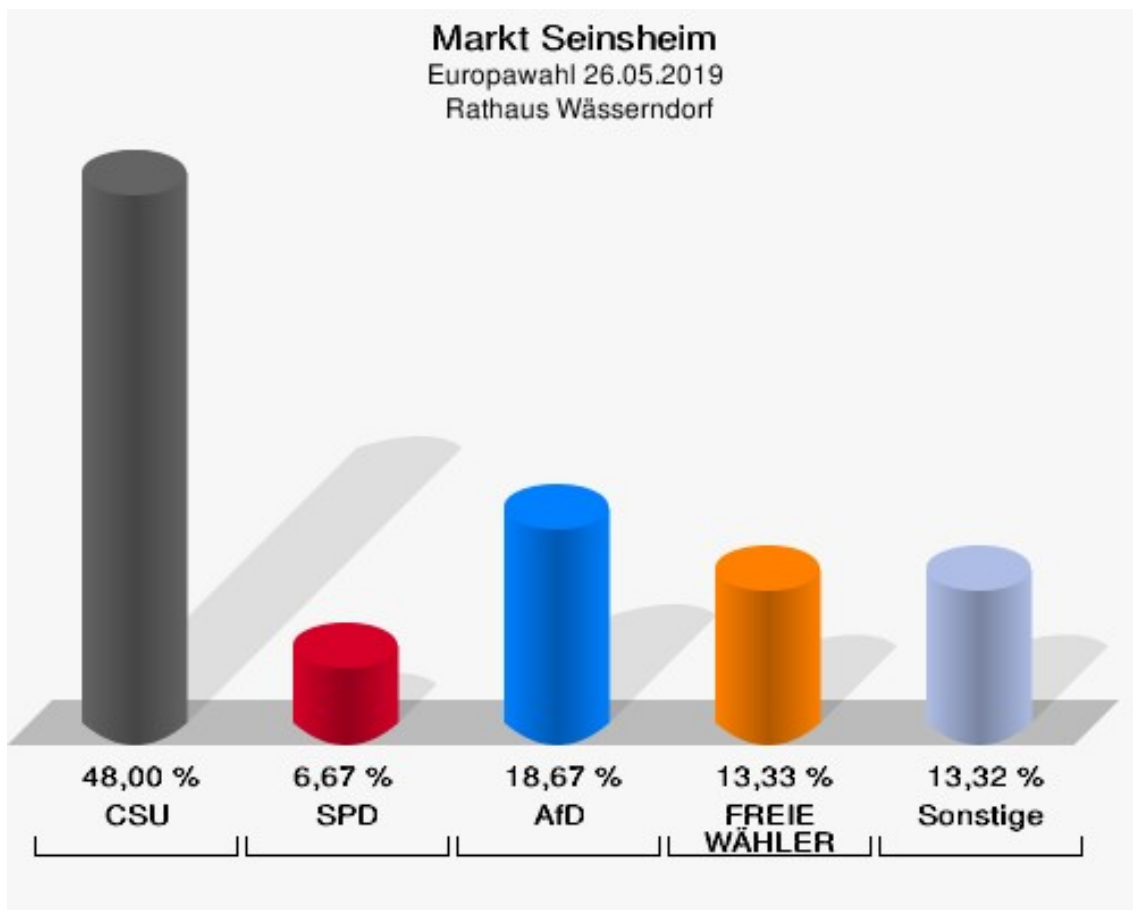

Anzahl	Prozent
NL	0	0,00 %
ÖkoLinX	0	0,00 %
Die Humanisten	0	0,00 %
PARTEI FÜR DIE TIERE	0	0,00 %
Gesundheitsforschung	0	0,00 %
Volt	0	0,00 %