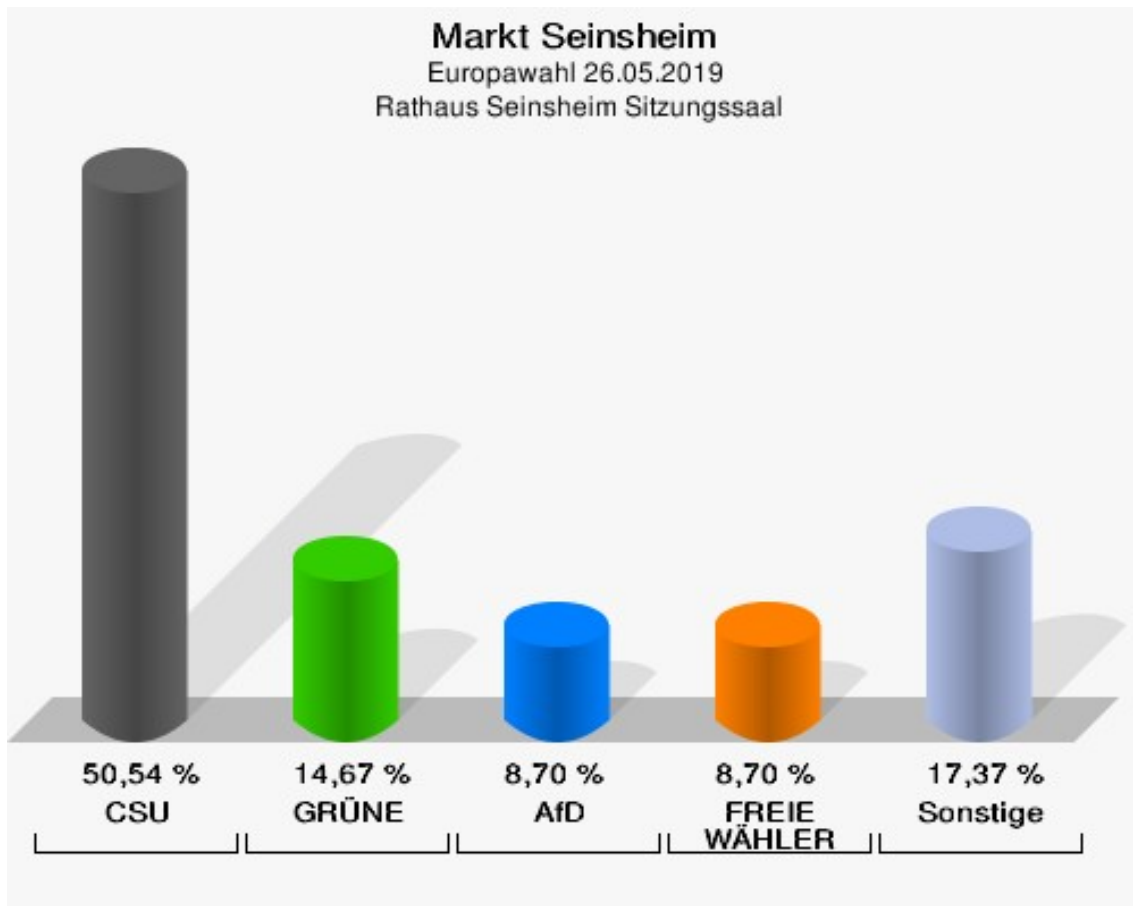

Anzahl	Prozent
MENSCHLICHE WELT	0	0,00 %
NL	0	0,00 %
ÖkoLinX	0	0,00 %
Die Humanisten	0	0,00 %
PARTEI FÜR DIE TIERE	0	0,00 %
Gesundheitsforschung	1	0,54 %
Volt	0	0,00 %