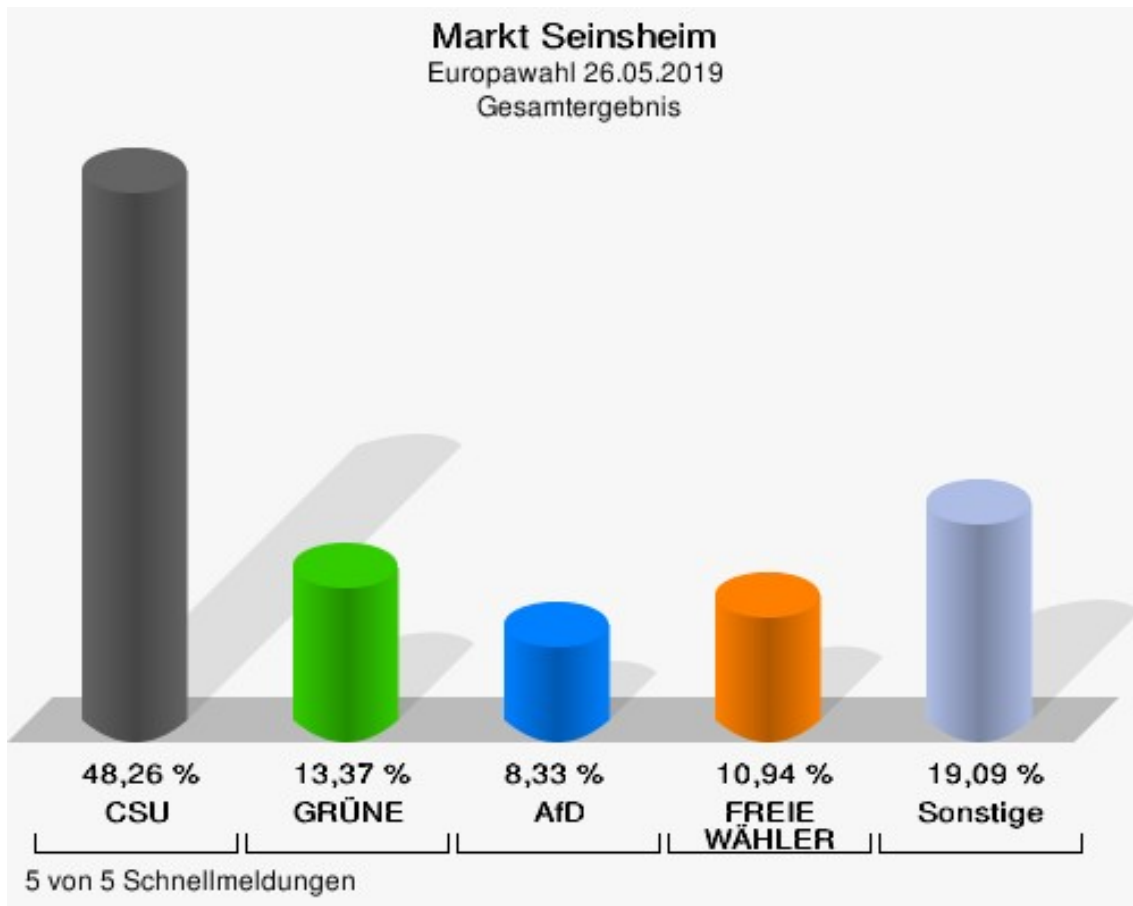

Wahlbuch
Europawahl
26.05.2019
Markt Seinsheim
Herausgegeben am 13.08.2019

Inhaltsverzeichnis

Europawahl	1
Markt Seinsheim	1
Wahlbezirke	4
Rathaus Seinsheim Sitzungssaal	4
Kirchenburg Tiefenstockheim	7
Feuerwehrgerätehaus Iffigheim	10
Rathaus Wässerndorf	13
Briefwahl Seinsheim Rathaus Amtszimmer	16
Übersicht Wahlbezirke	18

Europawahl

Markt Seinsheim

	Anzahl	Prozent
Wahlberechtigte	855	
Wähler/innen	577	67,49 %
ungültige Stimmen	1	0,17 %
gültige Stimmen	576	99,83 %
CSU	278	48,26 %
SPD	31	5,38 %
GRÜNE	77	13,37 %
AfD	48	8,33 %
FREIE WÄHLER	63	10,94 %
FDP	16	2,78 %
DIE LINKE	6	1,04 %
ÖDP	13	2,26 %
BP	2	0,35 %
PIRATEN	7	1,22 %
Tierschutzpartei	7	1,22 %
NPD	6	1,04 %
Die PARTEI	9	1,56 %
FAMILIE	1	0,17 %
Volksabstimmung	0	0,00 %
DKP	0	0,00 %
MLPD	0	0,00 %
SGP	0	0,00 %
TIERSCHUTZ hier!	2	0,35 %
Tierschutzallianz	1	0,17 %
Bündnis C	0	0,00 %
BIG	0	0,00 %
BGE	1	0,17 %
DIE DIREKTE!	0	0,00 %
Demokratie in Europa - DiEM25	0	0,00 %
III. Weg	0	0,00 %
Die Grauen	0	0,00 %
DIE RECHTE	1	0,17 %
DIE VIOLETTEN	0	0,00 %
LIEBE	0	0,00 %
DIE FRAUEN	1	0,17 %
Graue Panther	0	0,00 %
LKR - Bernd Lucke und die Liberal-Konservativen Reformer	0	0,00 %

	Anzahl	Prozent
MENSCHLICHE WELT	1	0,17 %
NL	0	0,00 %
ÖkoLinX	0	0,00 %
Die Humanisten	2	0,35 %
PARTEI FÜR DIE TIERE	2	0,35 %
Gesundheitsforschung	1	0,17 %
Volt	0	0,00 %

Markt Seinsheim
Europawahl 26.05.2019
Wahlbeteiligung Gesamtergebnis