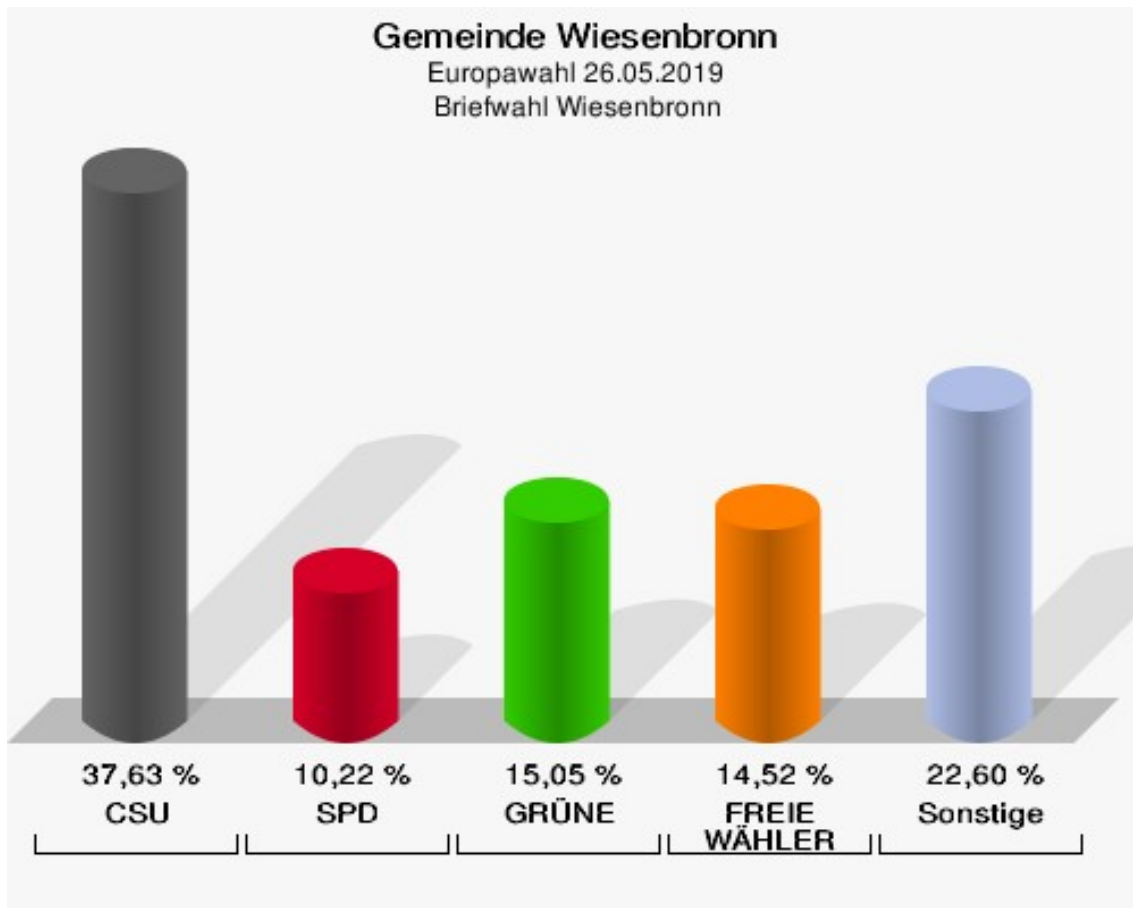

Anzahl	Prozent
ÖkoLinX	0	0,00 %
Die Humanisten	0	0,00 %
PARTEI FÜR DIE TIERE	0	0,00 %
Gesundheitsforschung	0	0,00 %
Volt	0	0,00 %