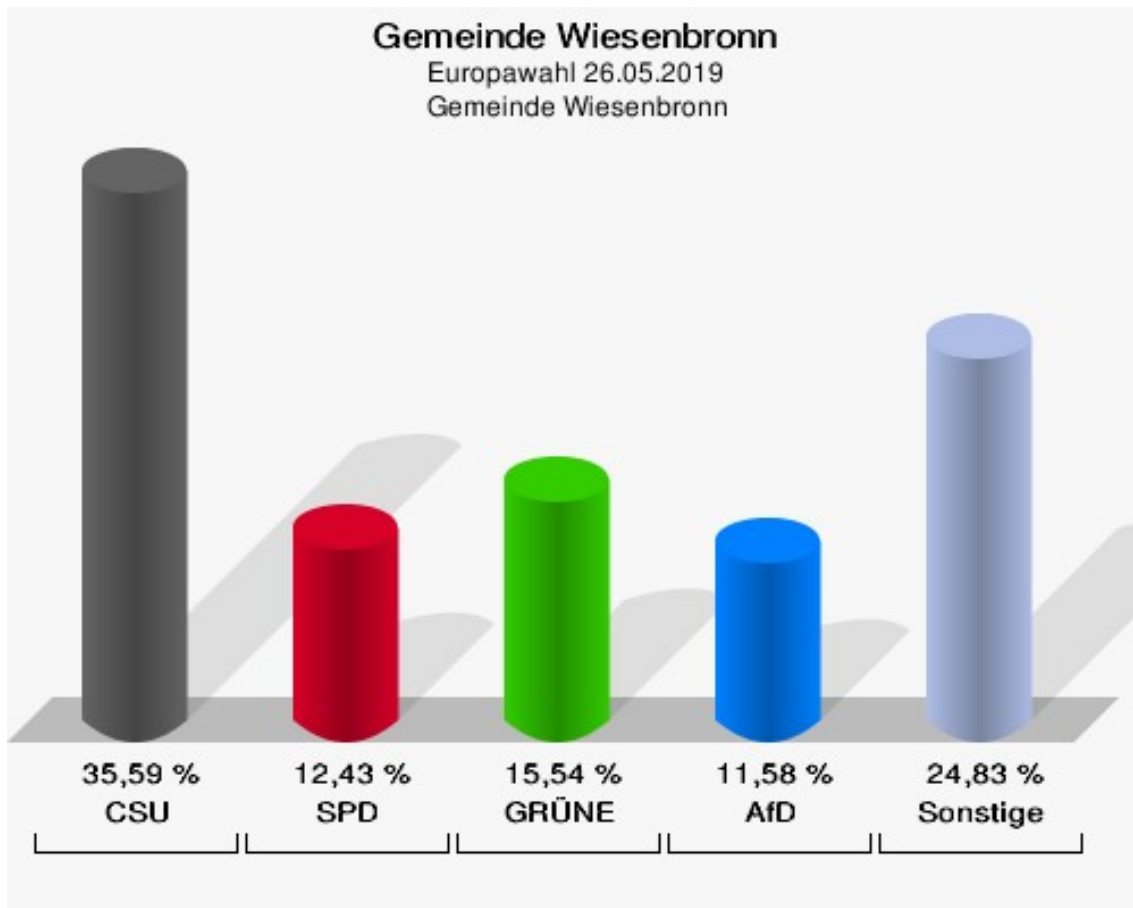

Anzahl	Prozent
MENSCHLICHE WELT	0	0,00 %
NL	1	0,28 %
ÖkoLinX	0	0,00 %
Die Humanisten	1	0,28 %
PARTEI FÜR DIE TIERE	1	0,28 %
Gesundheitsforschung	2	0,56 %
Volt	2	0,56 %