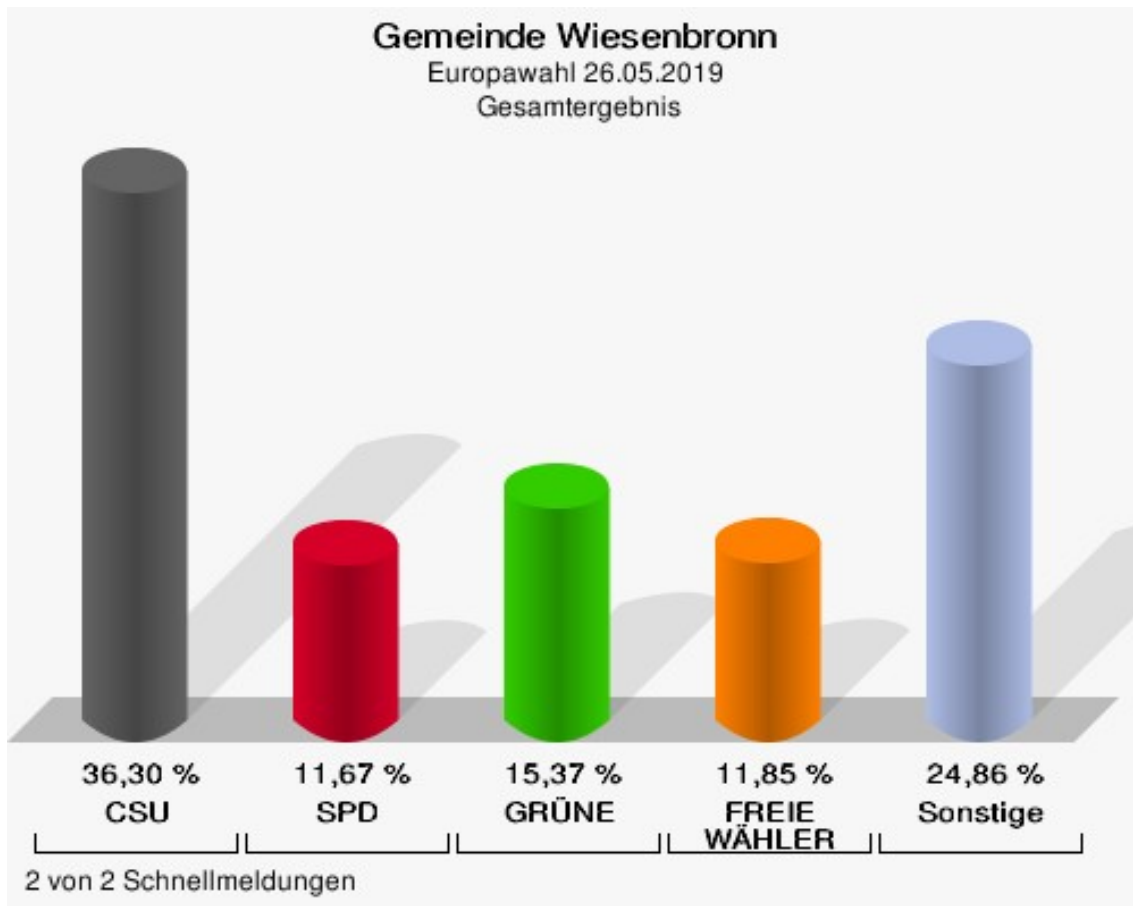

Anzahl	Prozent
MENSCHLICHE WELT	0	0,00 %
NL	1	0,19 %
ÖkoLinX	0	0,00 %
Die Humanisten	1	0,19 %
PARTEI FÜR DIE TIERE	1	0,19 %
Gesundheitsforschung	2	0,37 %
Volt	2	0,37 %