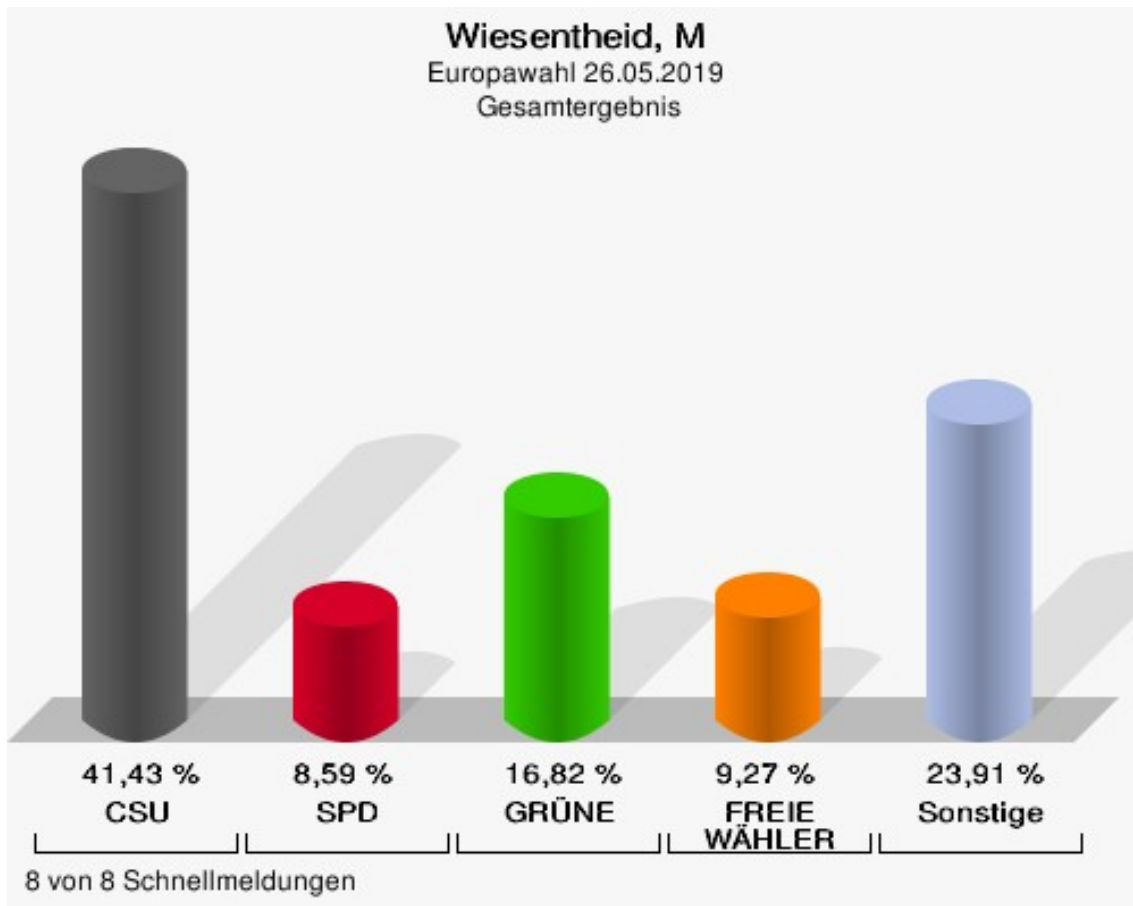

Anzahl	Prozent
MENSCHLICHE WELT	3	0,14 %
NL	0	0,00 %
ÖkoLinX	2	0,09 %
Die Humanisten	5	0,23 %
PARTEI FÜR DIE TIERE	5	0,23 %
Gesundheitsforschung	1	0,05 %
Volt	12	0,54 %