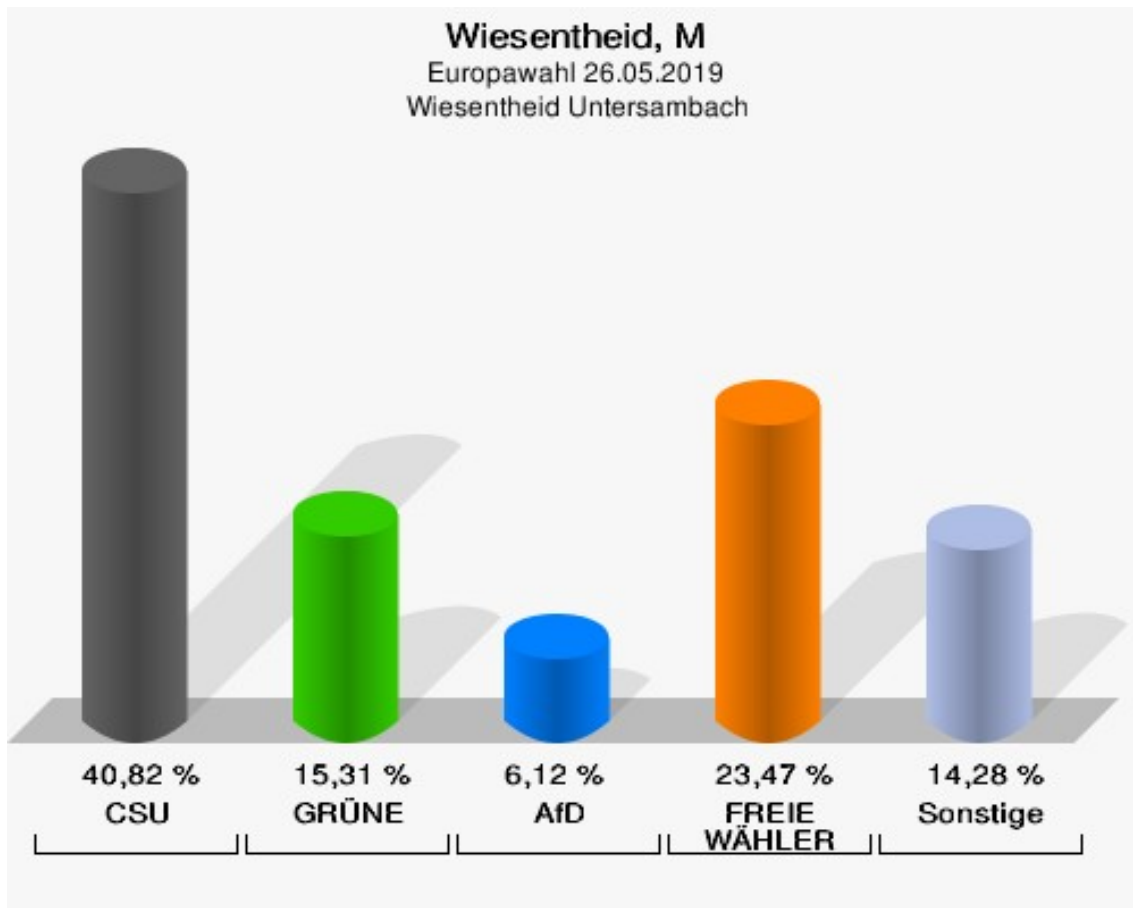

Anzahl	Prozent
NL	0	0,00 %
ÖkoLinX	0	0,00 %
Die Humanisten	0	0,00 %
PARTEI FÜR DIE TIERE	0	0,00 %
Gesundheitsforschung	0	0,00 %
Volt	0	0,00 %