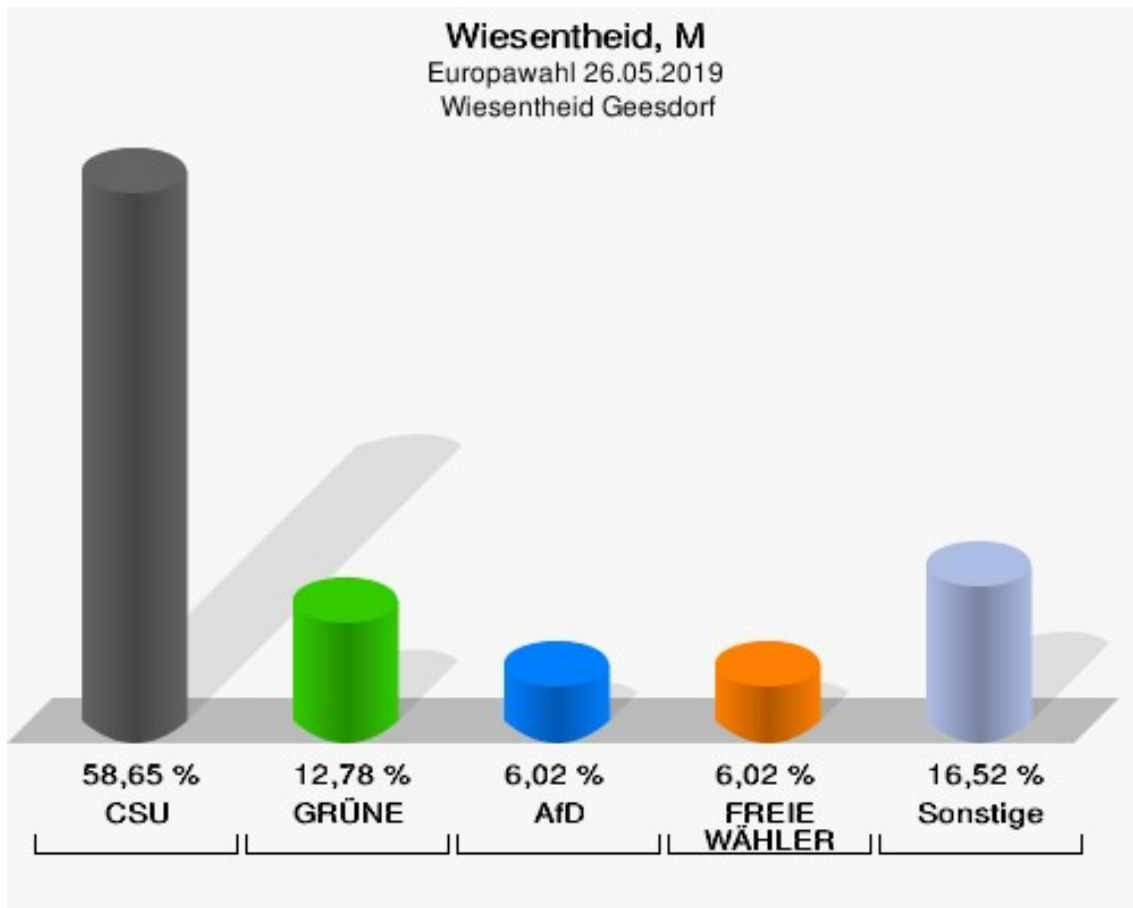

Anzahl	Prozent
NL	0	0,00 %
ÖkoLinX	0	0,00 %
Die Humanisten	0	0,00 %
PARTEI FÜR DIE TIERE	1	0,75 %
Gesundheitsforschung	0	0,00 %
Volt	1	0,75 %