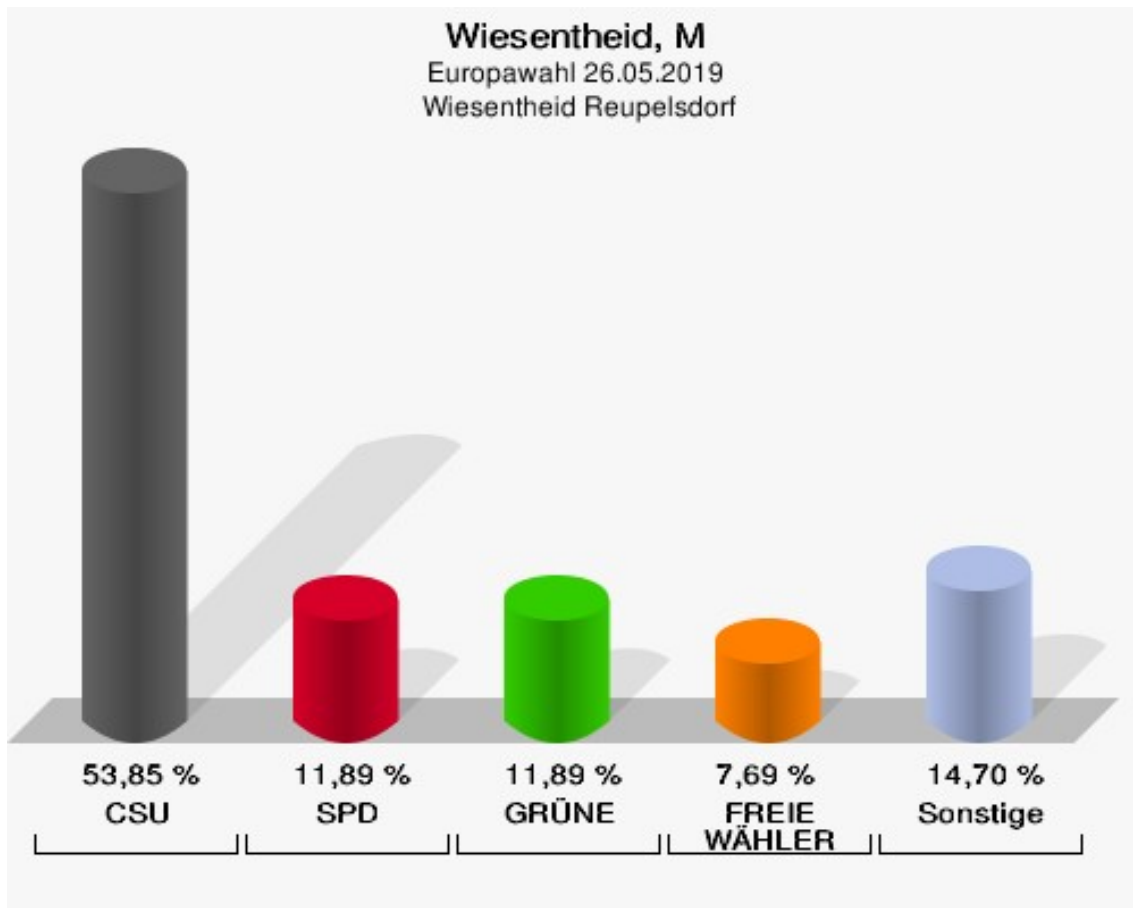

Anzahl	Prozent
NL	0	0,00 %
ÖkoLinX	0	0,00 %
Die Humanisten	0	0,00 %
PARTEI FÜR DIE TIERE	0	0,00 %
Gesundheitsforschung	0	0,00 %
Volt	0	0,00 %