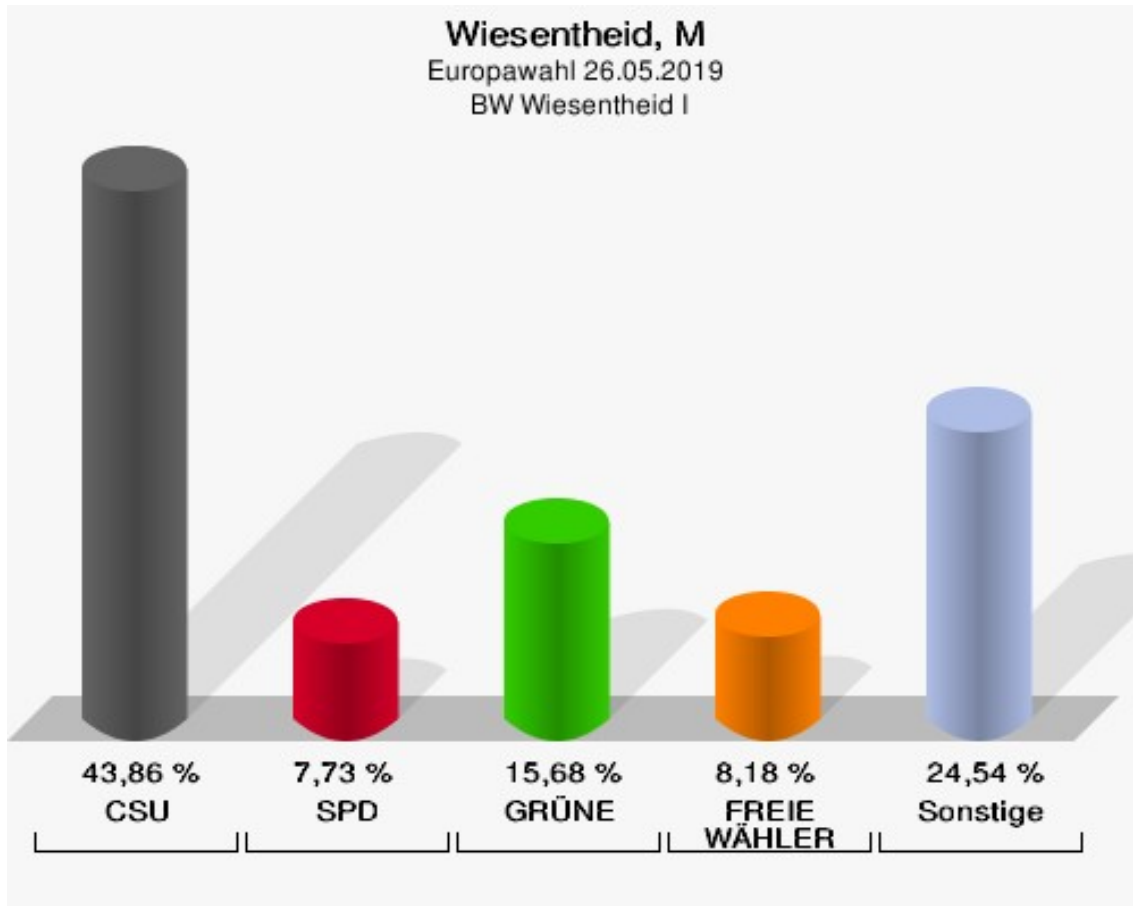

Anzahl	Prozent
ÖkoLinX	1	0,23 %
Die Humanisten	0	0,00 %
PARTEI FÜR DIE TIERE	0	0,00 %
Gesundheitsforschung	1	0,23 %
Volt	5	1,14 %