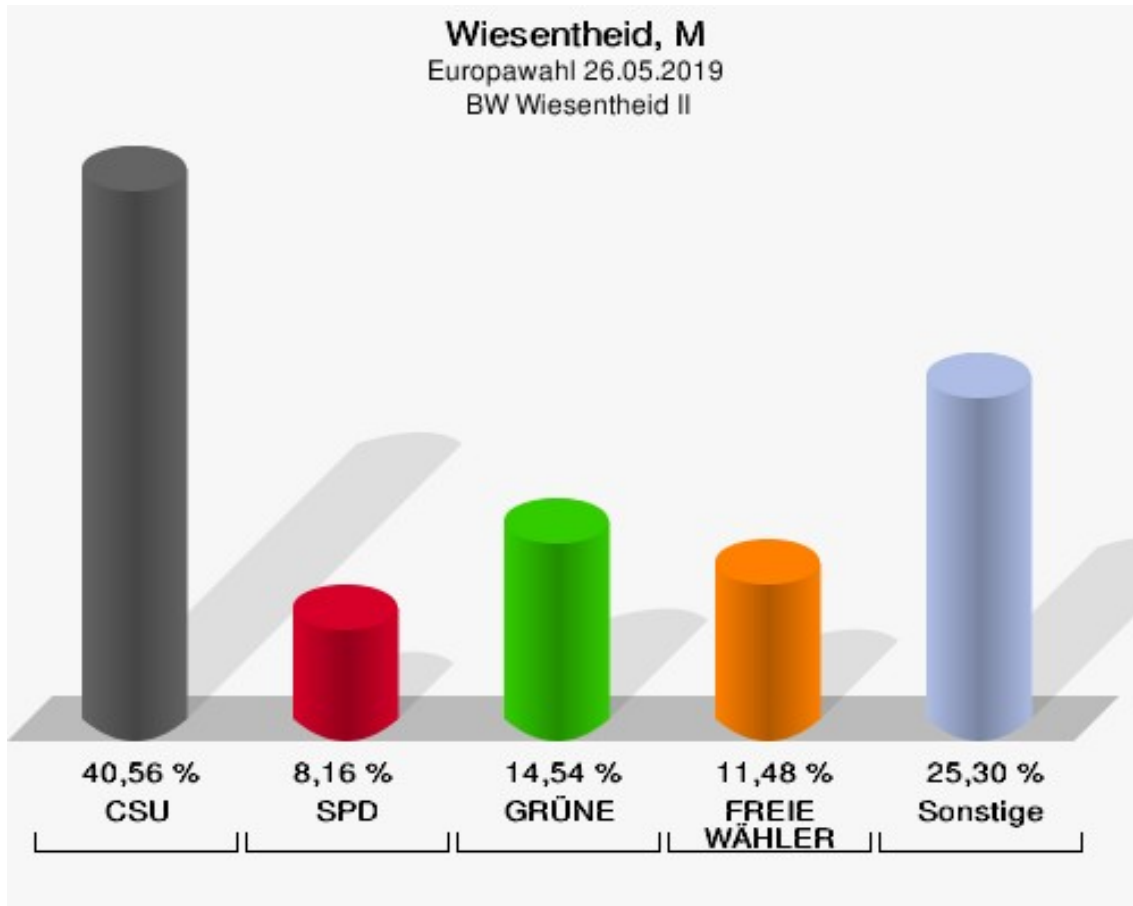

Anzahl	Prozent
ÖkoLinX	0	0,00 %
Die Humanisten	1	0,26 %
PARTEI FÜR DIE TIERE	2	0,51 %
Gesundheitsforschung	0	0,00 %
Volt	3	0,77 %