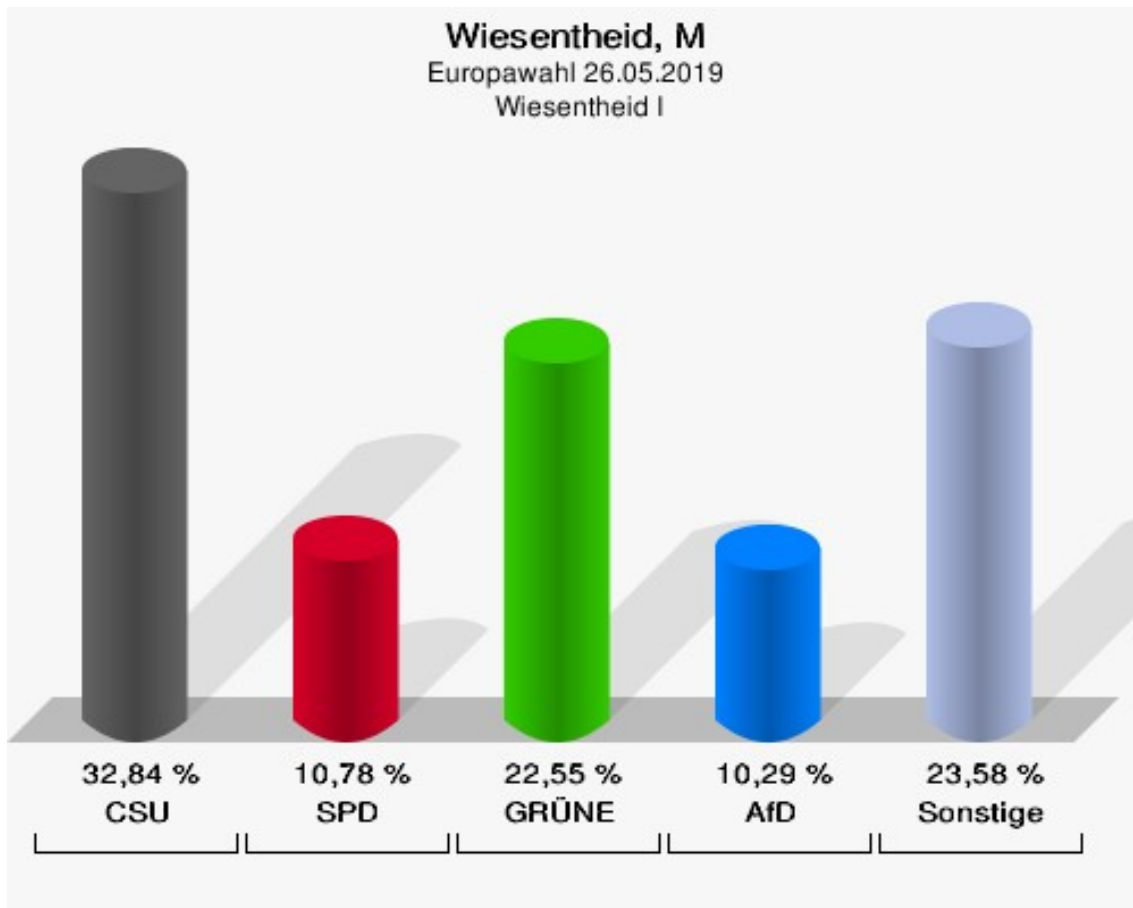

Anzahl	Prozent
MENSCHLICHE WELT	0	0,00 %
NL	0	0,00 %
ÖkoLinX	1	0,25 %
Die Humanisten	1	0,25 %
PARTEI FÜR DIE TIERE	0	0,00 %
Gesundheitsforschung	0	0,00 %
Volt	0	0,00 %