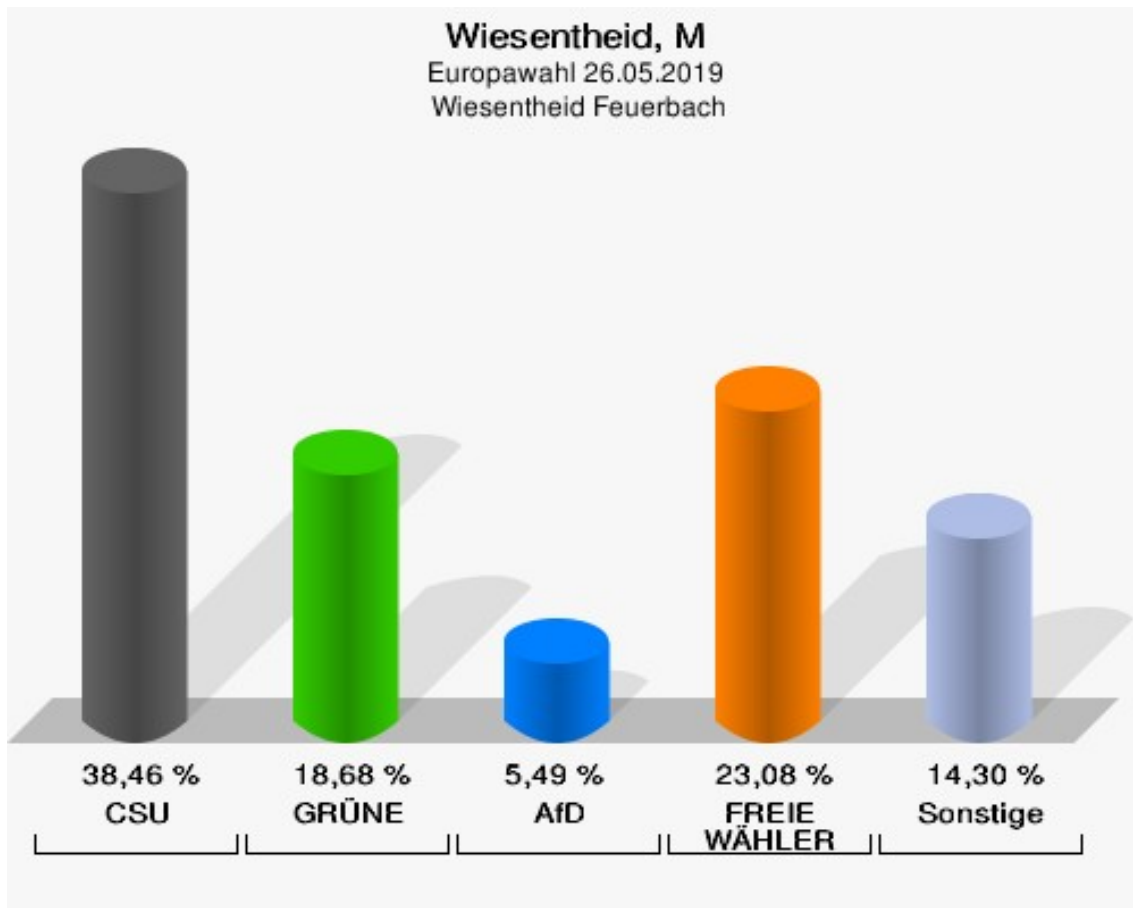

Anzahl	Prozent
NL	0	0,00 %
ÖkoLinX	0	0,00 %
Die Humanisten	0	0,00 %
PARTEI FÜR DIE TIERE	0	0,00 %
Gesundheitsforschung	0	0,00 %
Volt	0	0,00 %