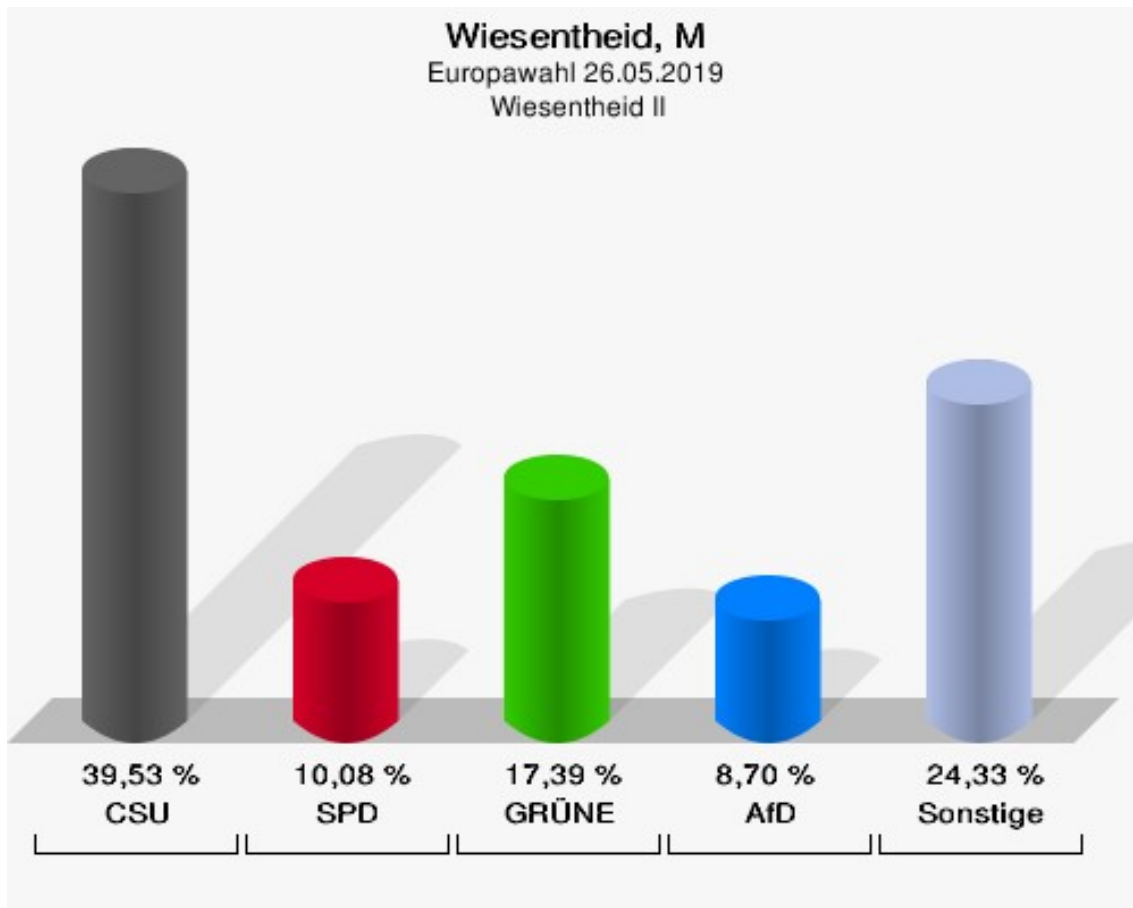

Anzahl	Prozent
NL	0	0,00 %
ÖkoLinX	0	0,00 %
Die Humanisten	3	0,59 %
PARTEI FÜR DIE TIERE	2	0,40 %
Gesundheitsforschung	0	0,00 %
Volt	3	0,59 %